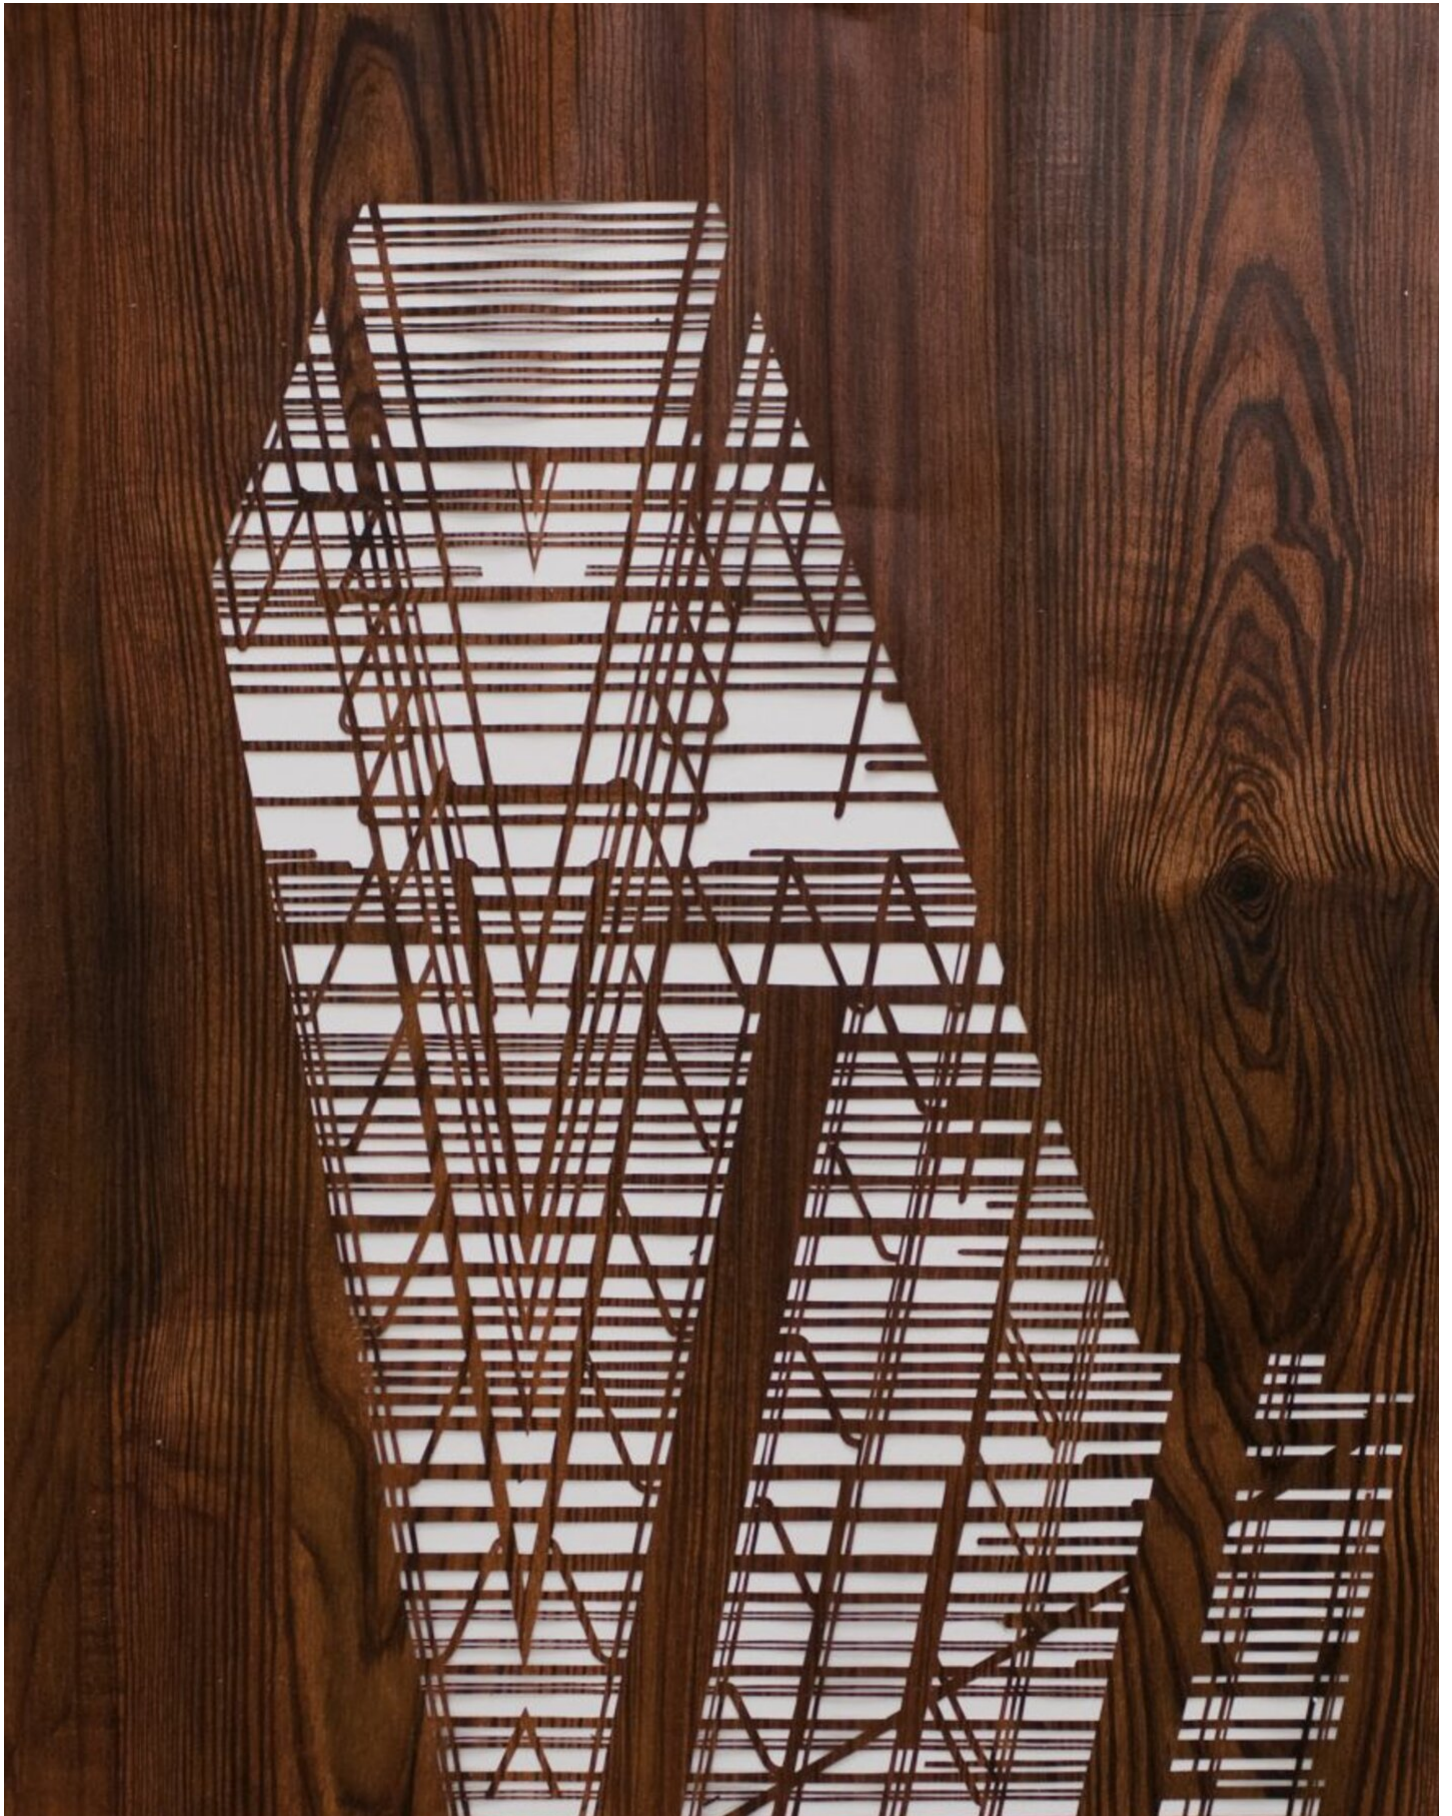

Lena von Goedeke  
Spruce, 2015  
Werke auf Papier

Ölmalerei auf Papierschnitt  
97 x 67 cm  
LVG/P 6

---

**Bernhard Knaus Fine Art**

Niddastrasse 84  
60329 Frankfurt am Main  
Fon +49 (0) 69 244 507 68  
[knaus@bernhardknaus.de](mailto:knaus@bernhardknaus.de)  
[bernhardknaus.com](http://bernhardknaus.com)