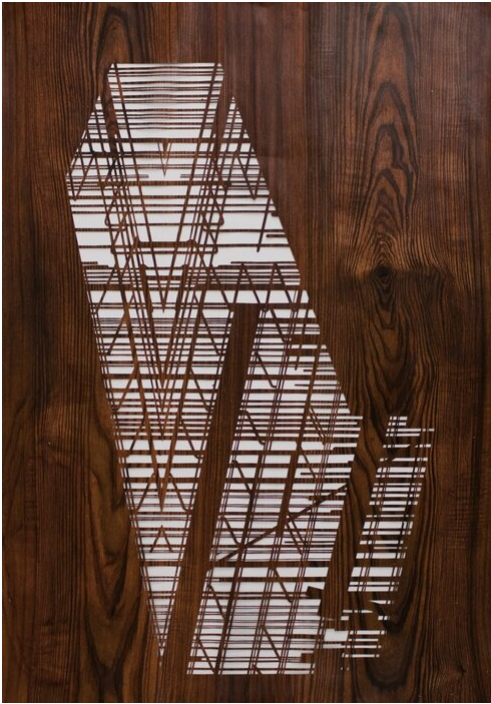

Lena von Goedeke  
Spruce, 2015  
Werke auf Papier

Ölmalerei auf Papierschnitt  
97 x 67 cm  
LVG/P 6

---

**Bernhard Knaus Fine Art**

Niddastrasse 84  
60329 Frankfurt am Main  
Fon +49 (0) 69 244 507 68  
[knaus@bernhardknaus.de](mailto:knaus@bernhardknaus.de)  
[bernhardknaus.com](http://bernhardknaus.com)