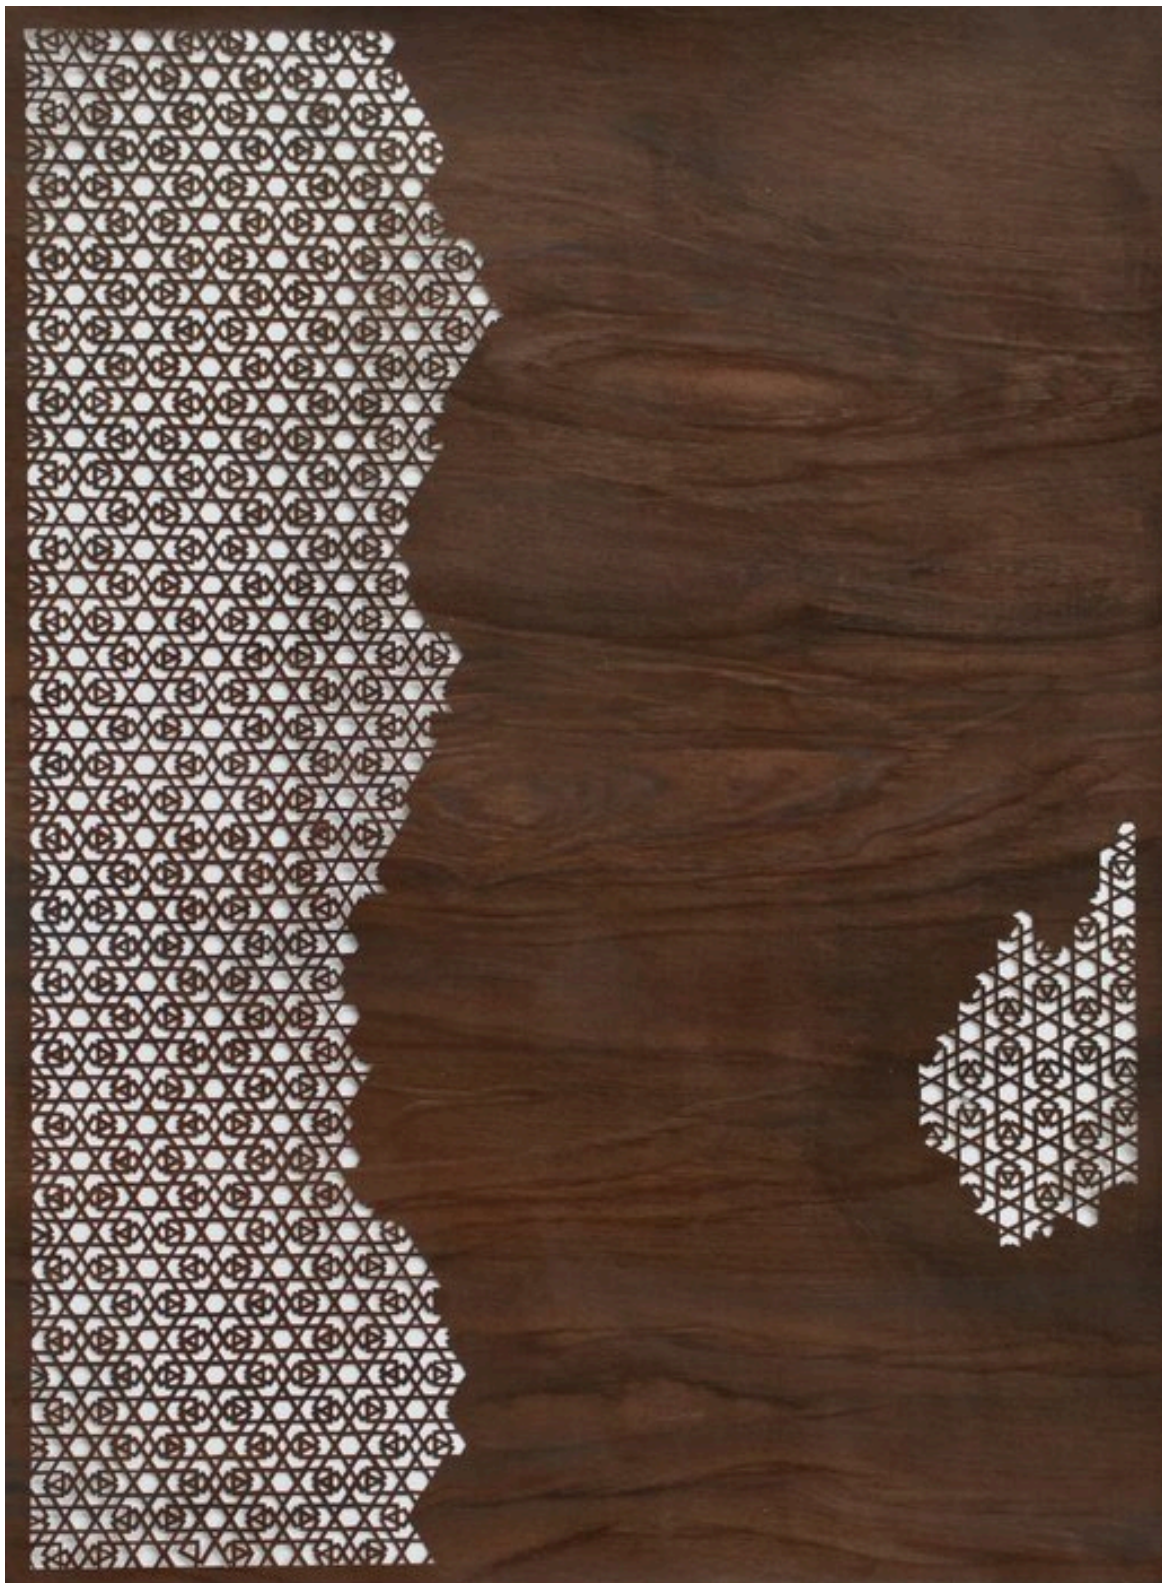

**Lena von Goedeke**

Out (not in) II, 2013  
Werke auf Papier

Ölmalerei auf Papierschnitt  
90 x 60 cm  
LVG/P 9

---

**Bernhard Knaus Fine Art**

Niddastrasse 84  
60329 Frankfurt am Main  
Fon +49(0)69 244 507 68  
[knaus@bernhardknaus.de](mailto:knaus@bernhardknaus.de)  
[bernhardknaus.com](http://bernhardknaus.com)