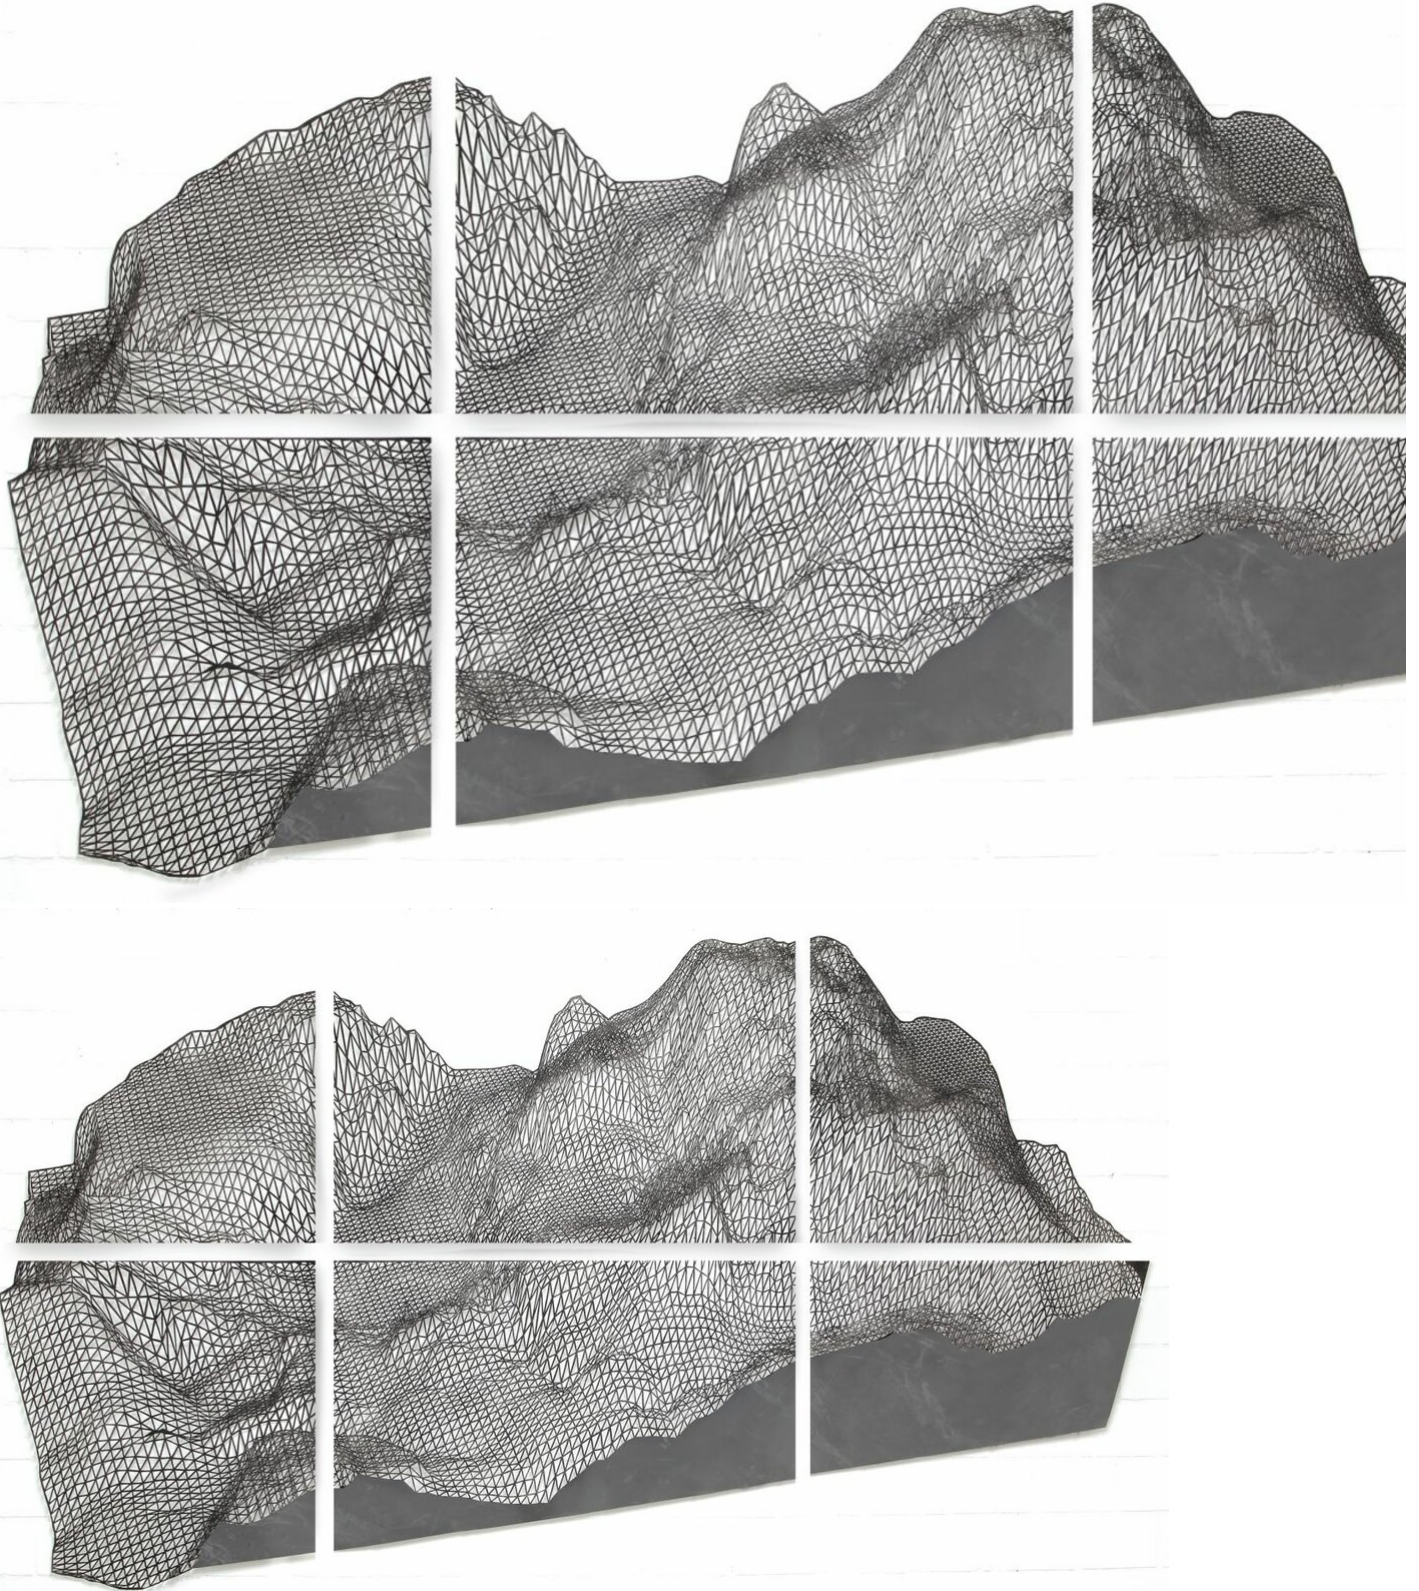

Lena von Goedeke

Lot, 2014

Werke auf Papier

Zeichnung auf Papierschnitt

140 x 245 cm

LVG/P 3

knaus@berhardknaus.de
berhardknaus.com

© Bernhard Knaus 2021