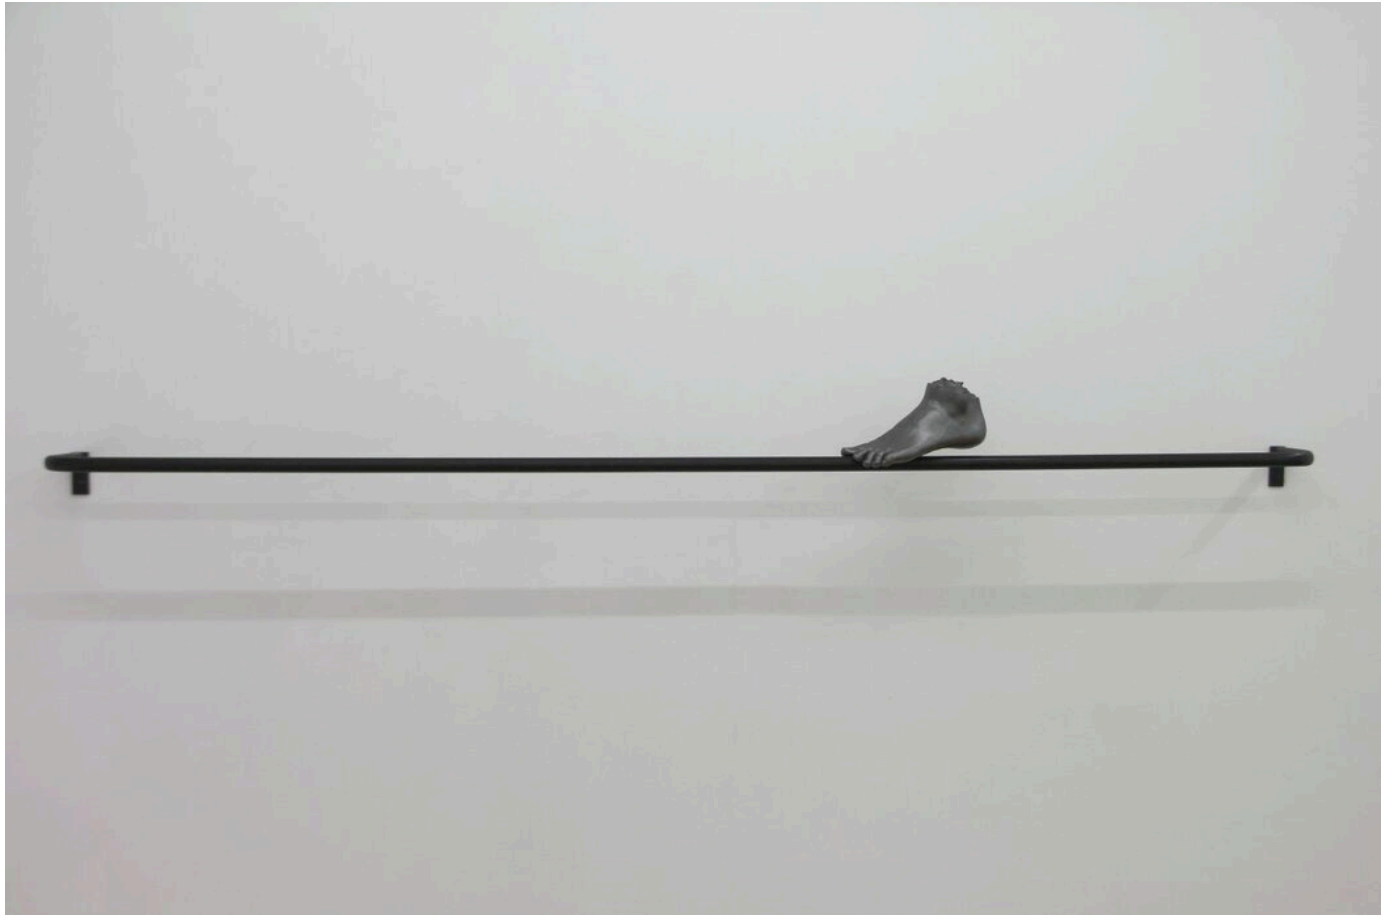

Lena von Goedeke

Firm I, 2018
Objekte

Gips, Graphit, Stahl, Mischtechnik
15 x 230 x 21 cm
LVG/S 3

Bernhard Knaus Fine Art

Niddastrasse 84
60329 Frankfurt am Main
Fon +49 (0) 69 244 507 68
knaus@bernhardknaus.de
bernhardknaus.com