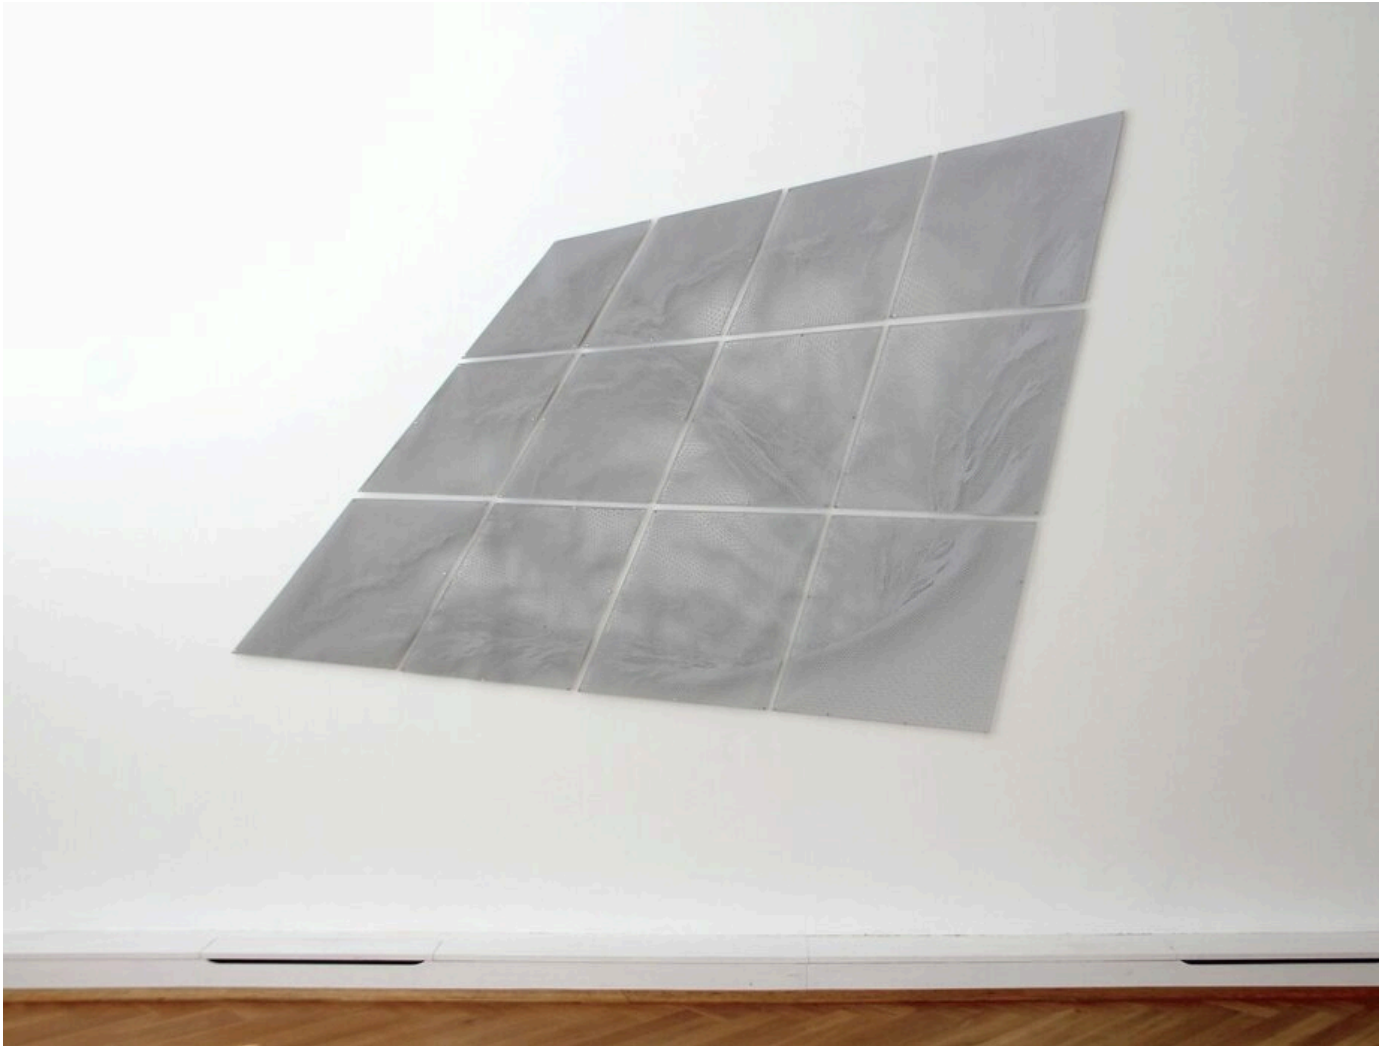

Lena von Goedeke

Radar II, 2018
Objekte

Scherenschnitt, reflektierendes Gewebe
175 x 240 cm | 69 x 94 1/2 in
LVG/MM 7

Bernhard Knaus Fine Art

Niddastrasse 84
60329 Frankfurt am Main
Fon +49 (0) 69 244 507 68
knaus@bernhardknaus.de
bernhardknaus.com