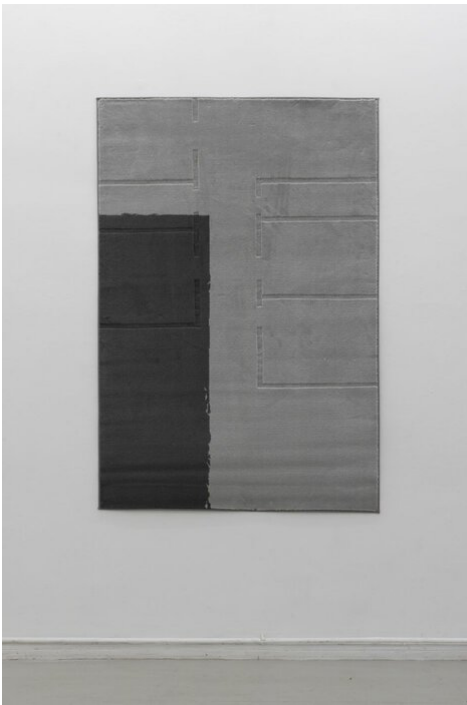

Lena von Goedeke  
Cantilever Chairs I, 2017  
Objekte

Teppich, rasiert  
195 x 133 cm

---

**Bernhard Knaus Fine Art**

Niddastrasse 84  
60329 Frankfurt am Main  
Fon +49 (0) 69 244 507 68  
[knaus@bernhardknaus.de](mailto:knaus@bernhardknaus.de)  
[bernhardknaus.com](http://bernhardknaus.com)