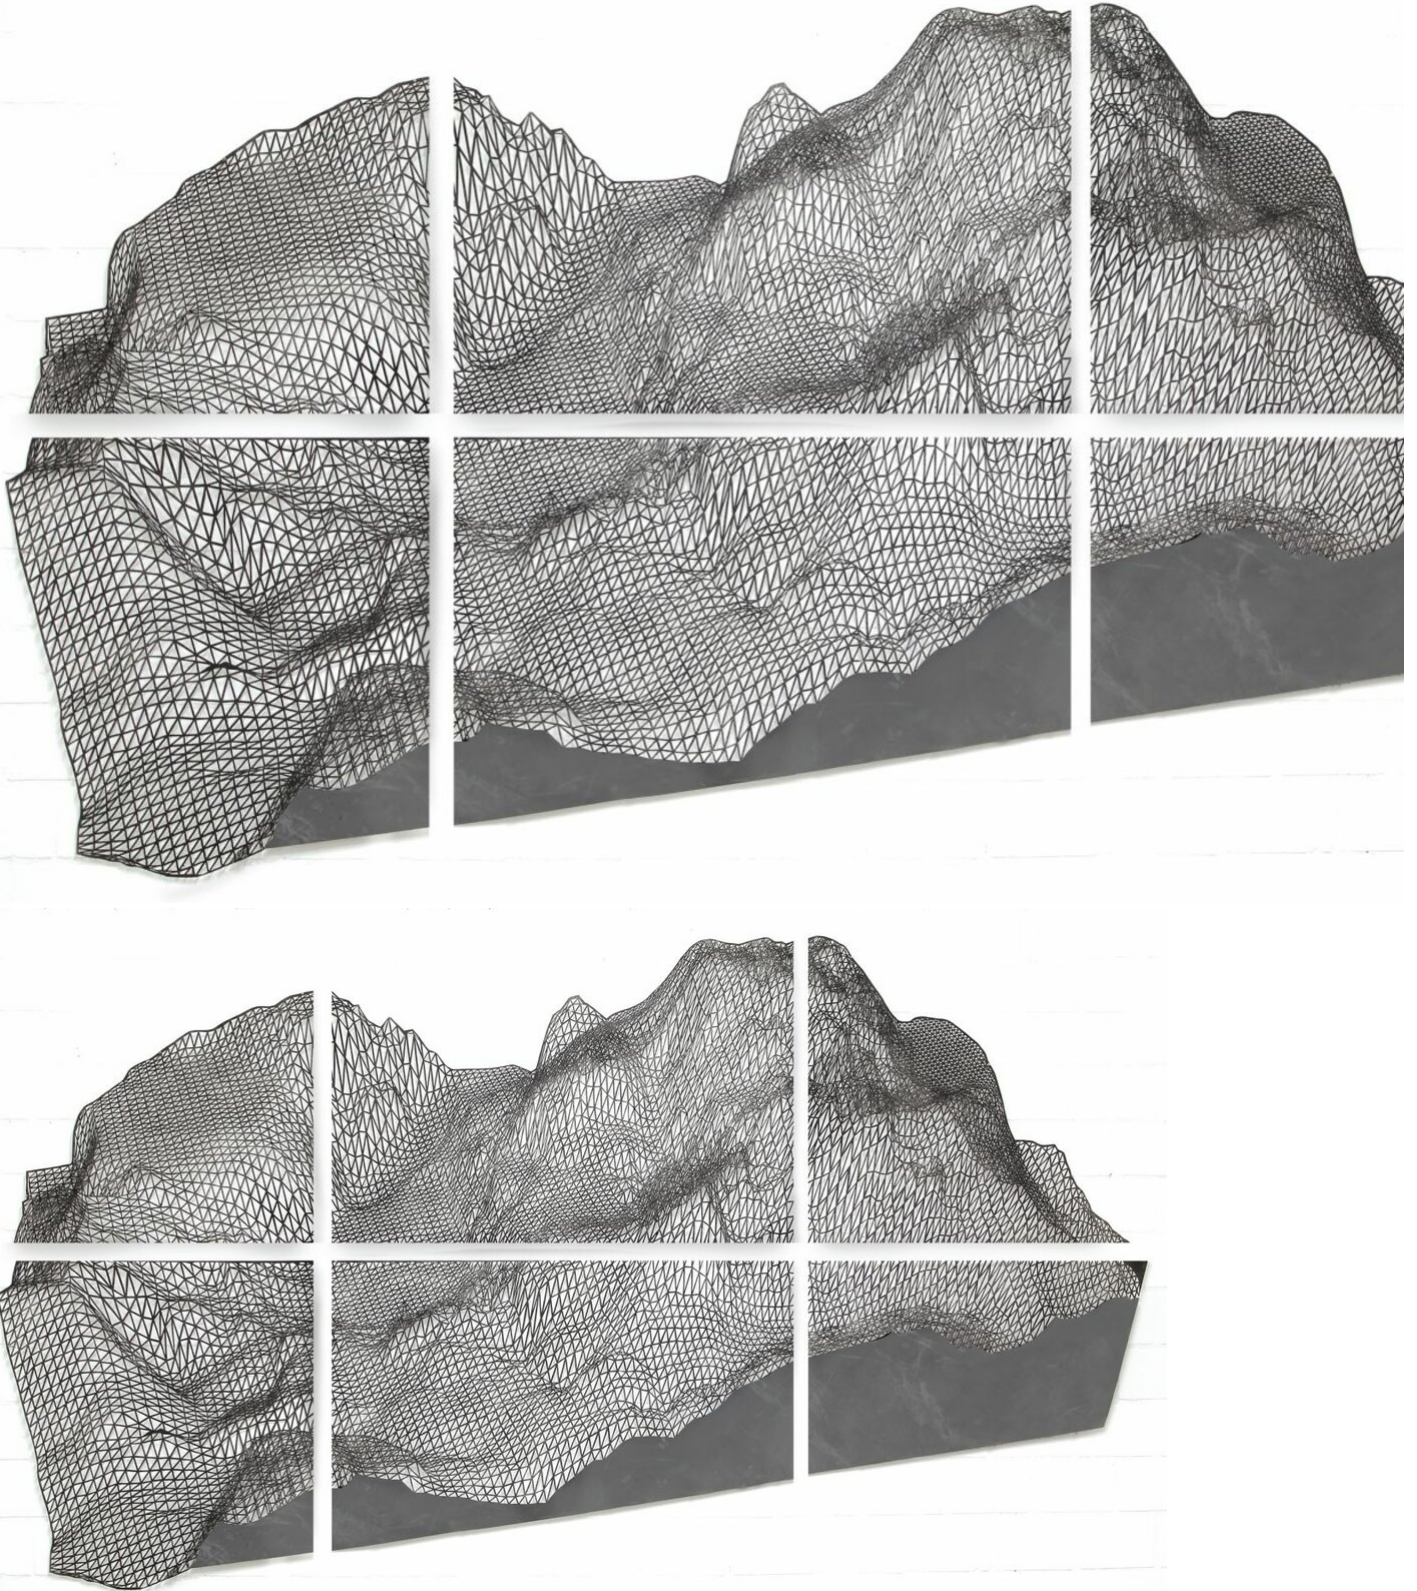

Lena von Goedeke

Lot, 2014

Werke auf Papier

Zeichnung auf Papierschnitt

140 x 245 cm

LVG/P 3

knaus@berhardknaus.de
berhardknaus.com

© Bernhard Knaus 2021