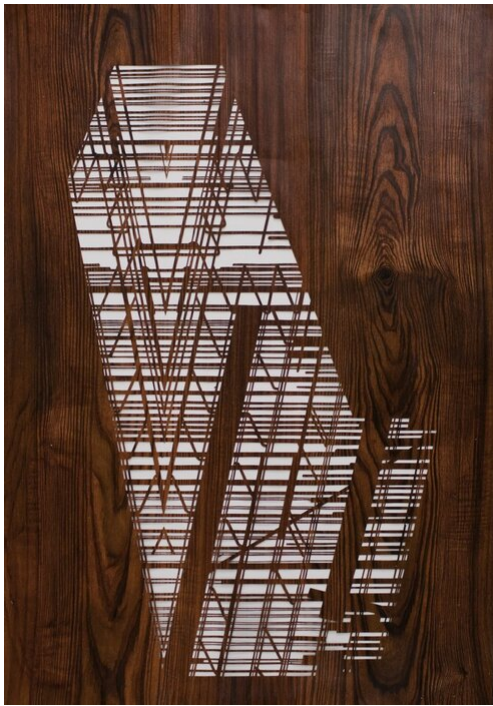

Lena von Goedeke  
Spruce, 2015  
Werke auf Papier

Ölmalerei auf Papierschnitt  
97 x 67 cm  
LVG/P 6

---

**Bernhard Knaus Fine Art**

Niddastrasse 84  
60329 Frankfurt am Main  
Fon +49 (0) 69 244 507 68  
[knaus@bernhardknaus.de](mailto:knaus@bernhardknaus.de)  
[bernhardknaus.com](http://bernhardknaus.com)