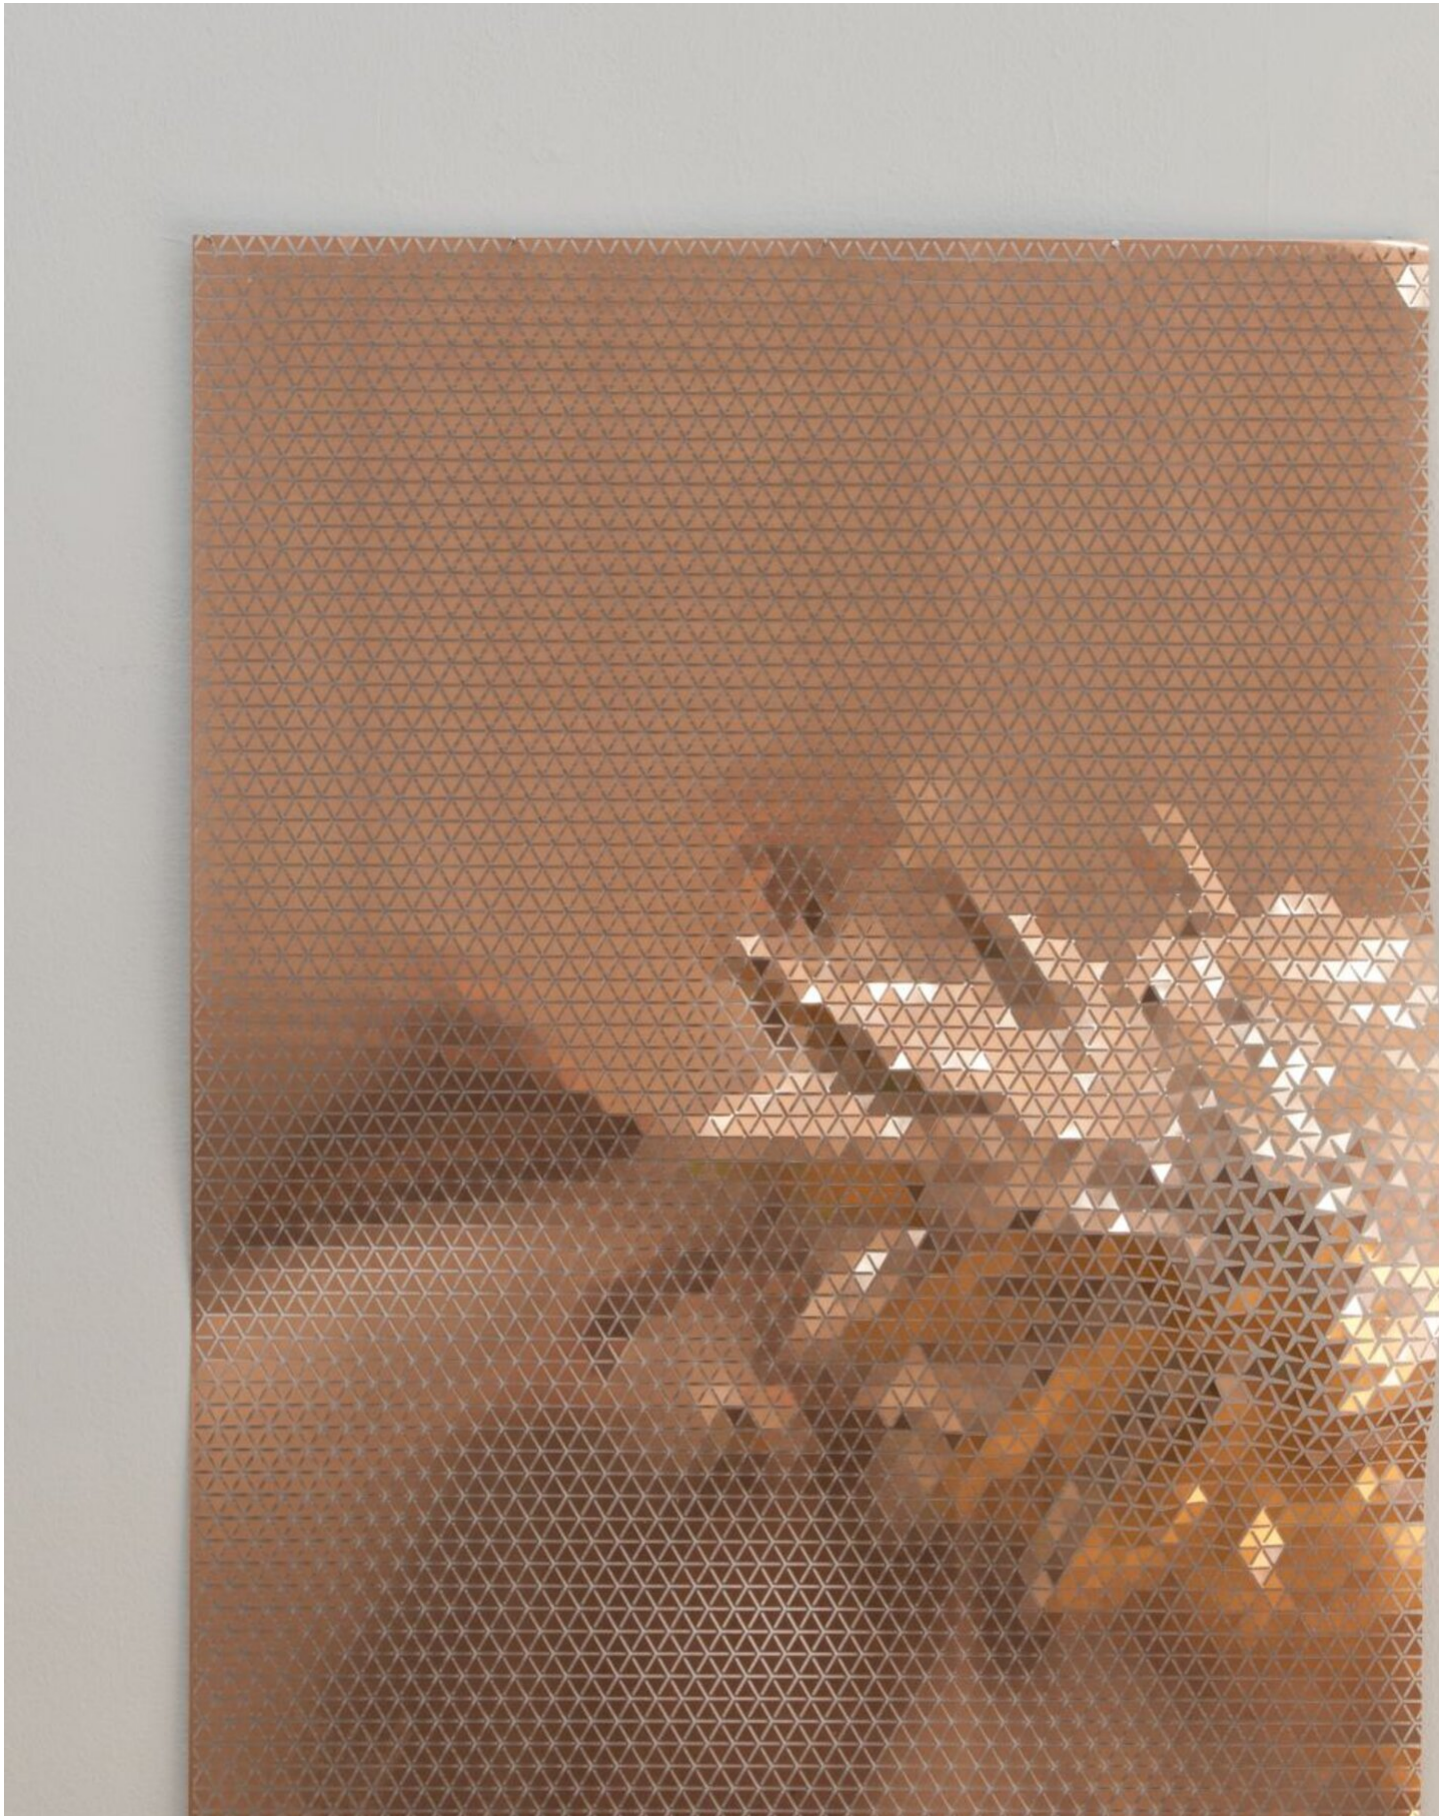

Lena von Goedeke  
Prototyp IV, 2016  
Prototyp

Kupfer, geätzt  
75 x 58 x 10 cm  
LVG/MM 3

---

**Bernhard Knaus Fine Art**

Niddastrasse 84  
60329 Frankfurt am Main  
Fon +49 (0) 69 244 507 68  
[knaus@bernhardknaus.de](mailto:knaus@bernhardknaus.de)  
[bernhardknaus.com](http://bernhardknaus.com)