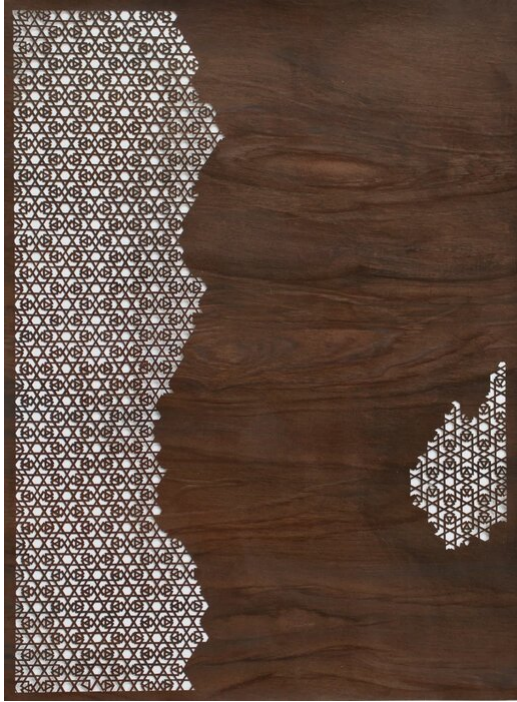

Lena von Goedeke  
Out (not in) II, 2013  
Werke auf Papier

Ölmalerei auf Papierschnitt  
90 x 60 cm  
LVG/P 9

---

**Bernhard Knaus Fine Art**

Niddastrasse 84  
60329 Frankfurt am Main  
Fon +49 (0) 69 244 507 68  
[knaus@bernhardknaus.de](mailto:knaus@bernhardknaus.de)  
[bernhardknaus.com](http://bernhardknaus.com)