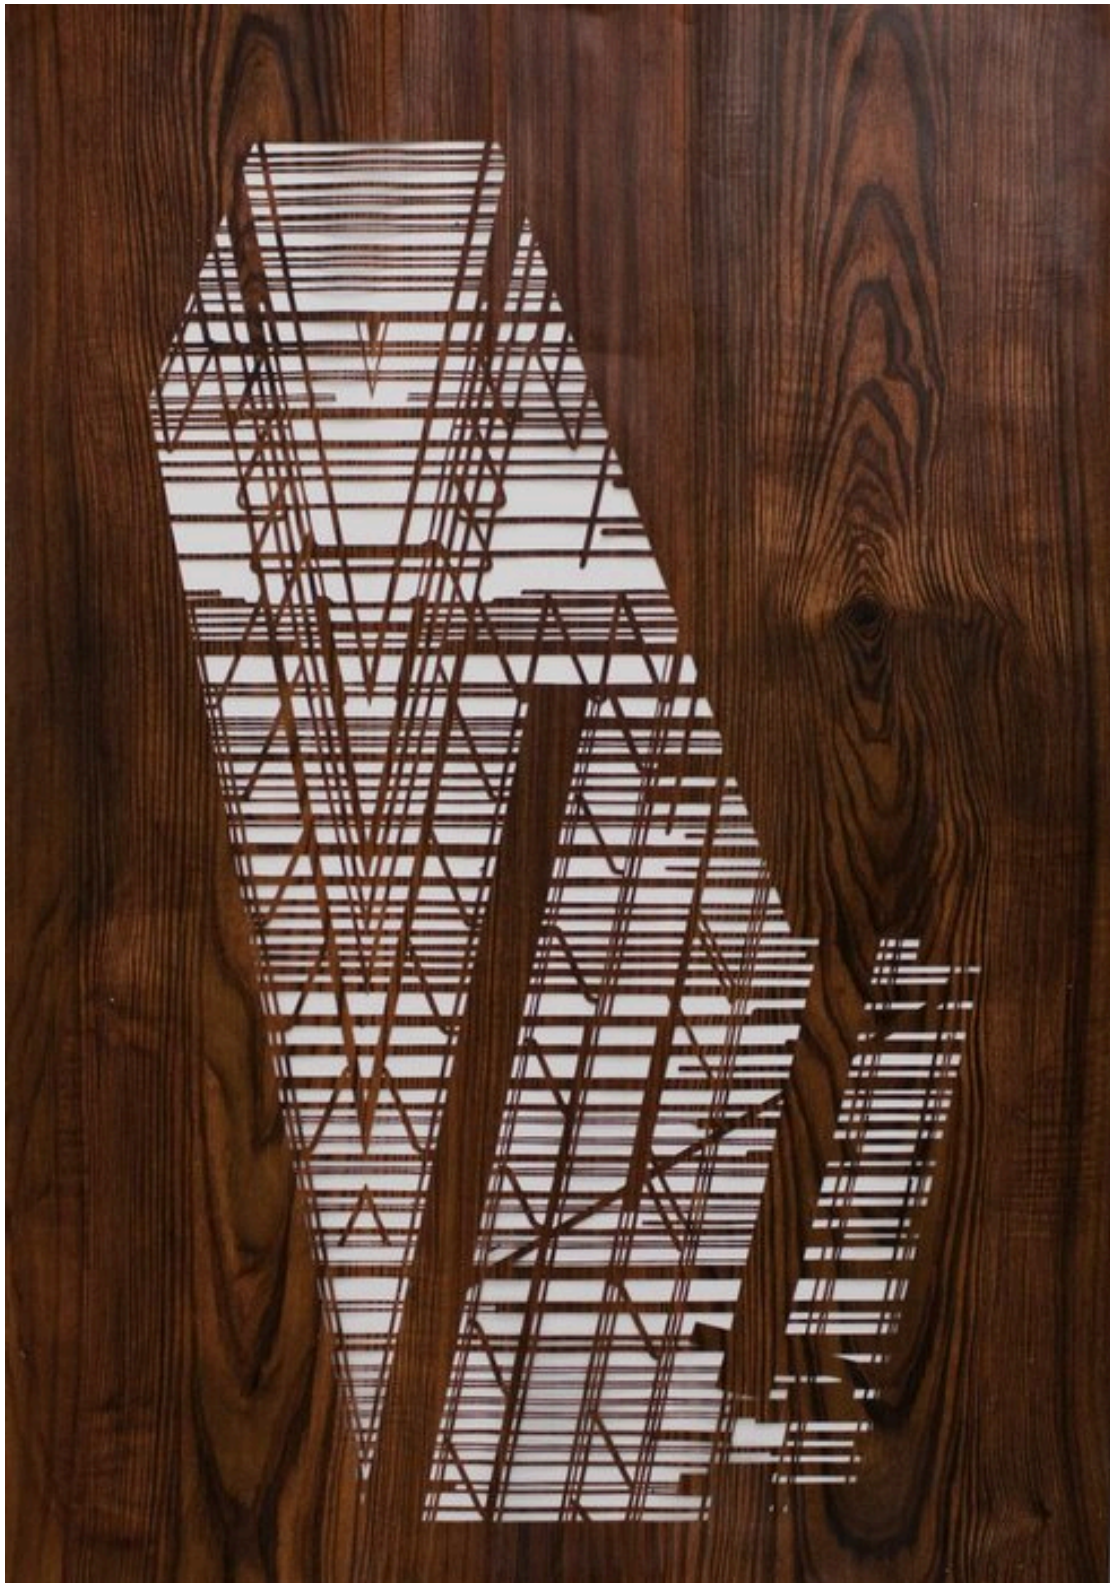

Lena von Goedeke

Spruce, 2015
Werke auf Papier

Ölmalerei auf Papierschnitt
97 x 67 cm
LVG/P 6

Bernhard Knaus Fine Art

Niddastrasse 84
60329 Frankfurt am Main
Fon +49(0)69 244 507 68
knaus@bernhardknaus.de
bernhardknaus.com