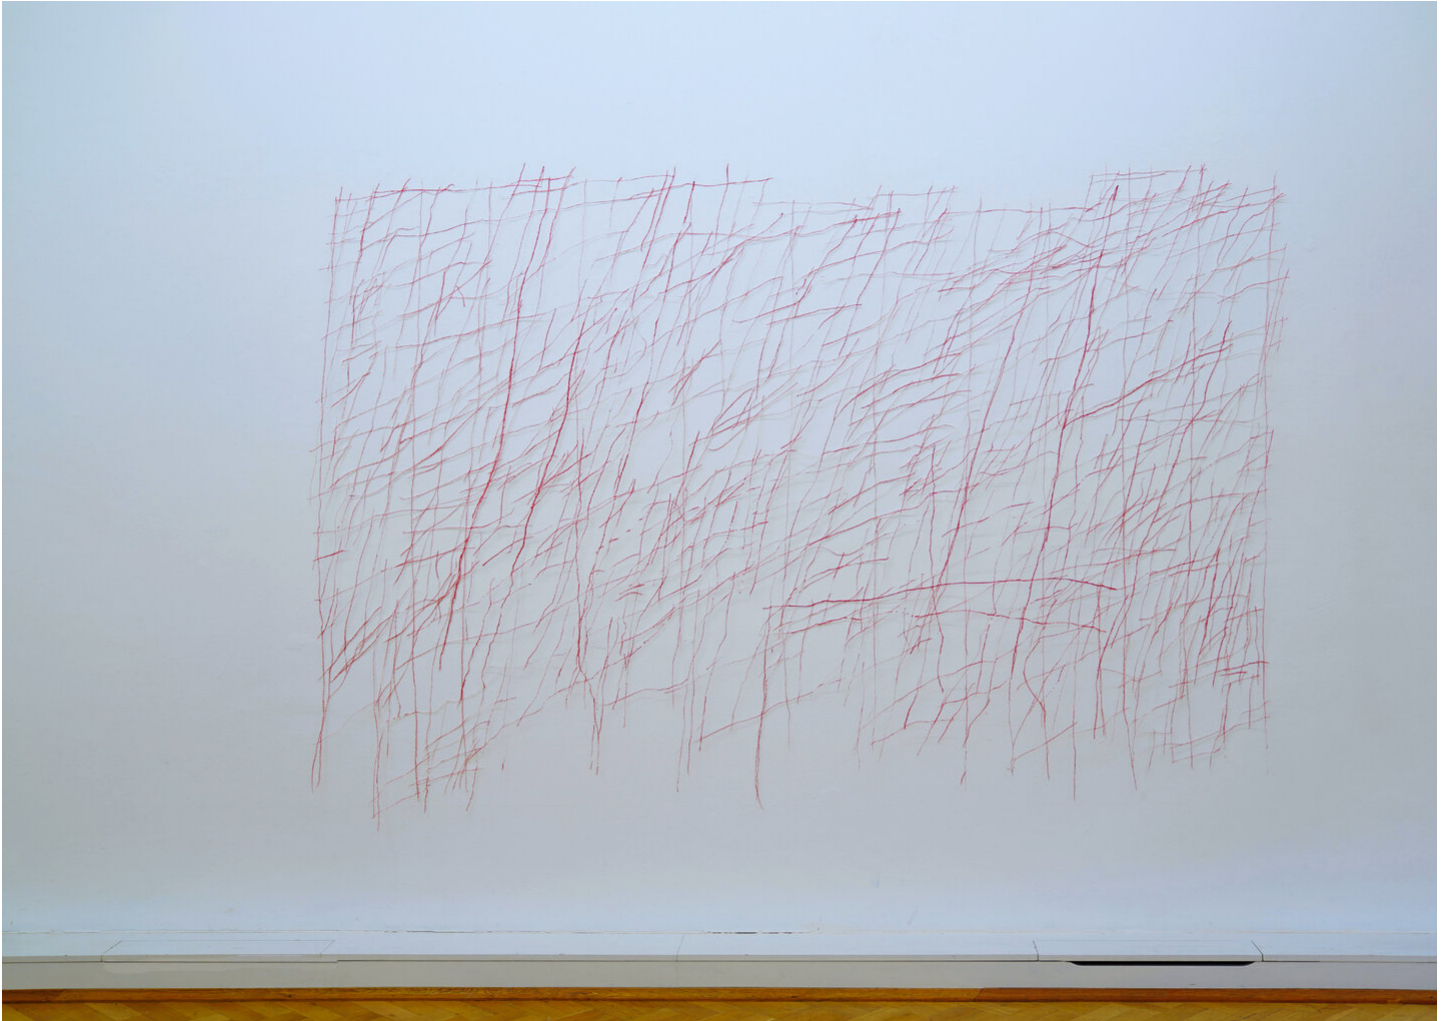

Katharina Hinsberg
Schraffen, 2021
Schraffen

Buntstift auf Papier, Scherenschnitt
180 x 275 cm
KH/P 21

Bernhard Knaus Fine Art

Niddastrasse 84
60329 Frankfurt am Main
Fon +49 (0) 69 244 507 68
knaus@berhardknaus.de
berhardknaus.com