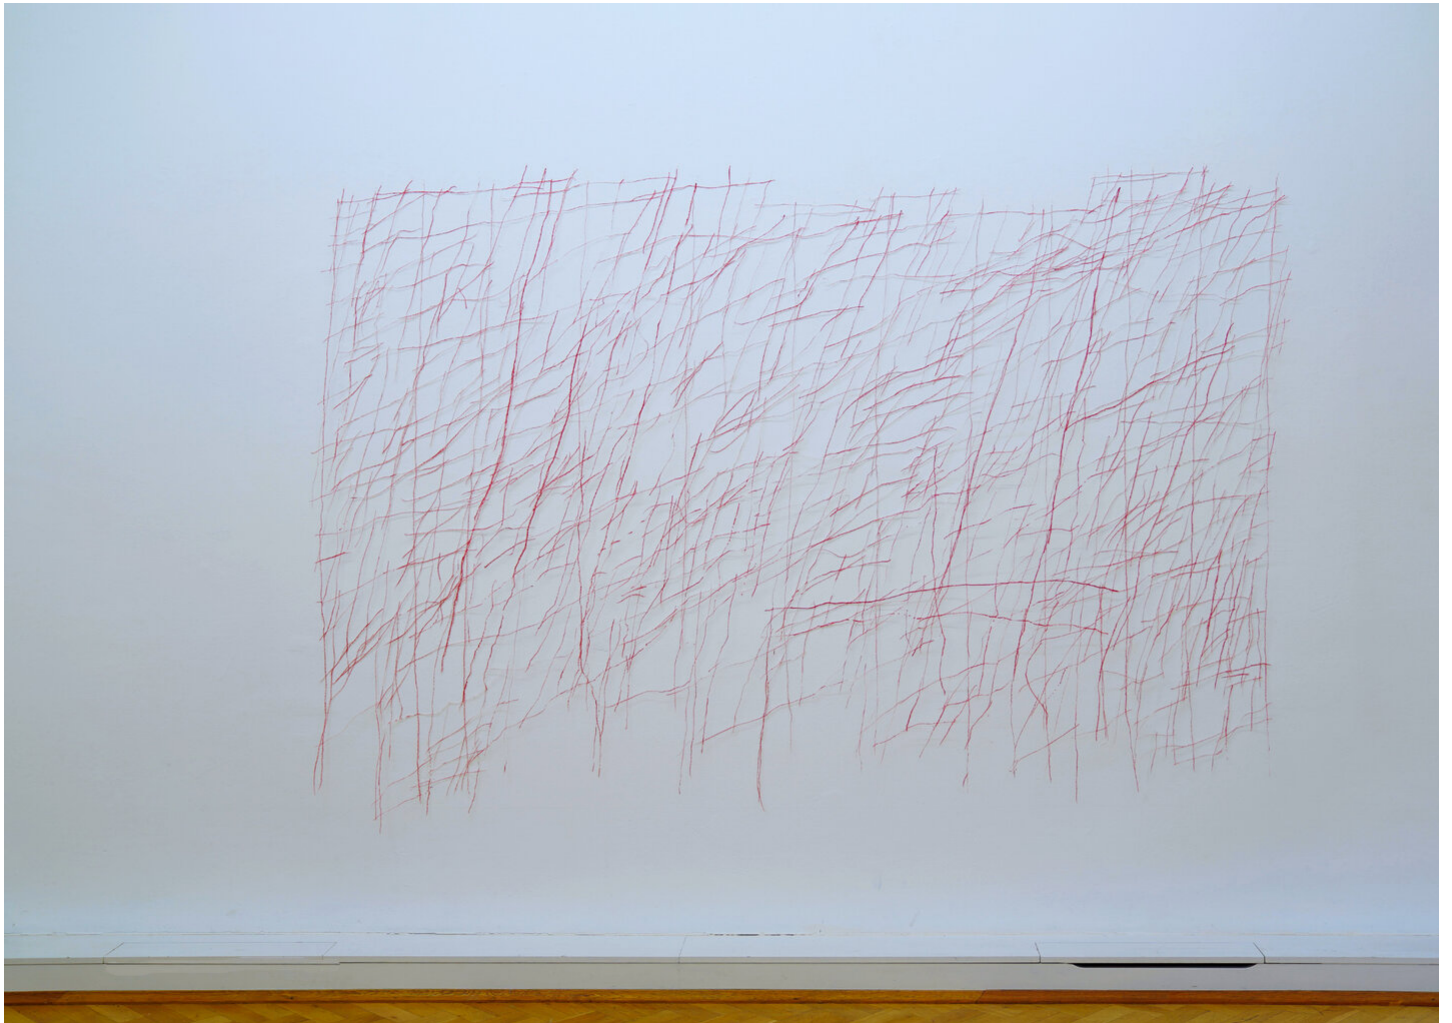

Katharina Hinsberg  
Schraffen, 2021  
Schraffen

Buntstift auf Papier, Scherenschnitt  
180 x 275 cm  
KH/P 21

---

**Bernhard Knaus Fine Art**

Niddastrasse 84  
60329 Frankfurt am Main  
Fon +49 (0) 69 244 507 68  
[knaus@berhardknaus.de](mailto:knaus@berhardknaus.de)  
[berhardknaus.com](http://berhardknaus.com)