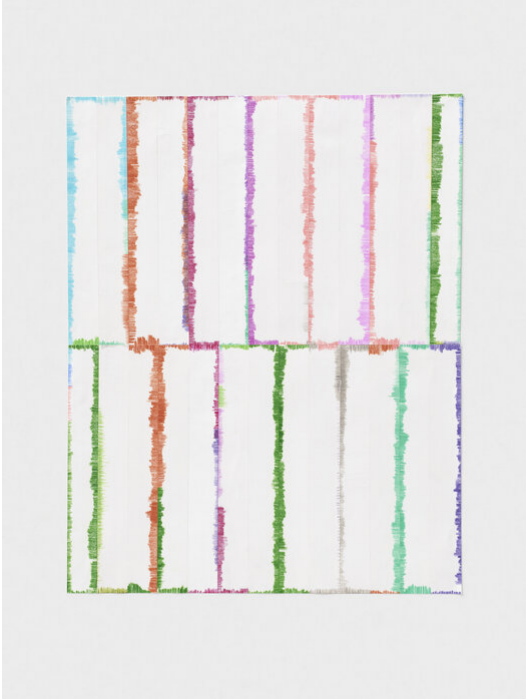

Katharina Hinsberg
Farben (Säume), 2024
Farben (Säume)
Werknummer: KHI/P 43

Farbstift auf Papier, geschnitten und geklebt
30.5 x 37 cm
Unikat

Bernhard Knaus Fine Art

Niddastrasse 84
60329 Frankfurt am Main
Fon +49 (0) 69 244 507 68
knaus@bernhardknaus.de
bernhardknaus.com