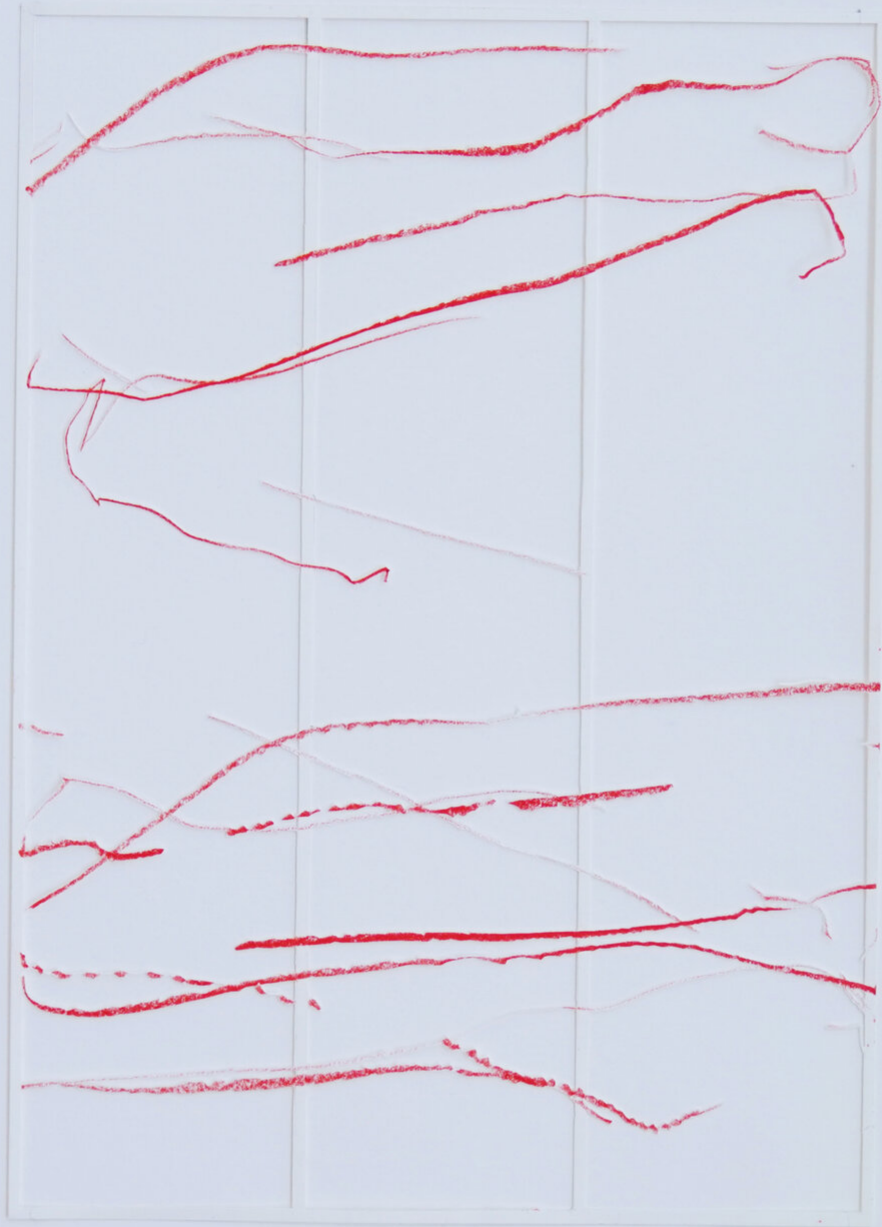

Katharina Hinsberg

Schraffen, 2021

Schraffen

Buntstift auf Papier, Scherenschnitt, gerahmt mit Museumsglas

29,7 x 21 cm

KH/P 18

Bernhard Knaus Fine Art

Niddastrasse 84
60329 Frankfurt am Main
Fon +49 (0) 69 244 507 68
knaus@bernhardknaus.de
bernhardknaus.com