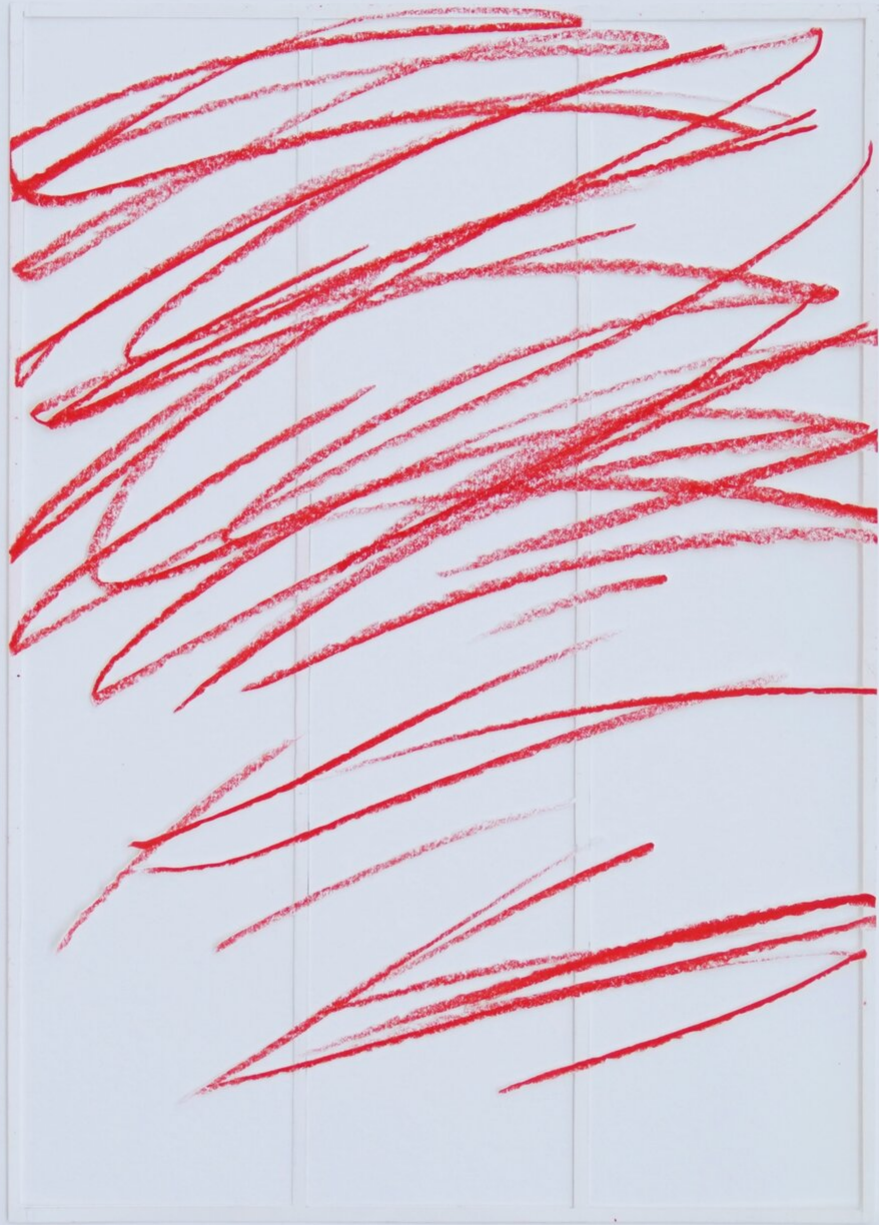

Katharina Hinsberg

Schraffen, 2021

Schraffen

Buntstift auf Papier, Scherenschnitt, gerahmt mit Museumsglas

29,7 x 21 cm

KH/P 17

---

**Bernhard Knaus Fine Art**