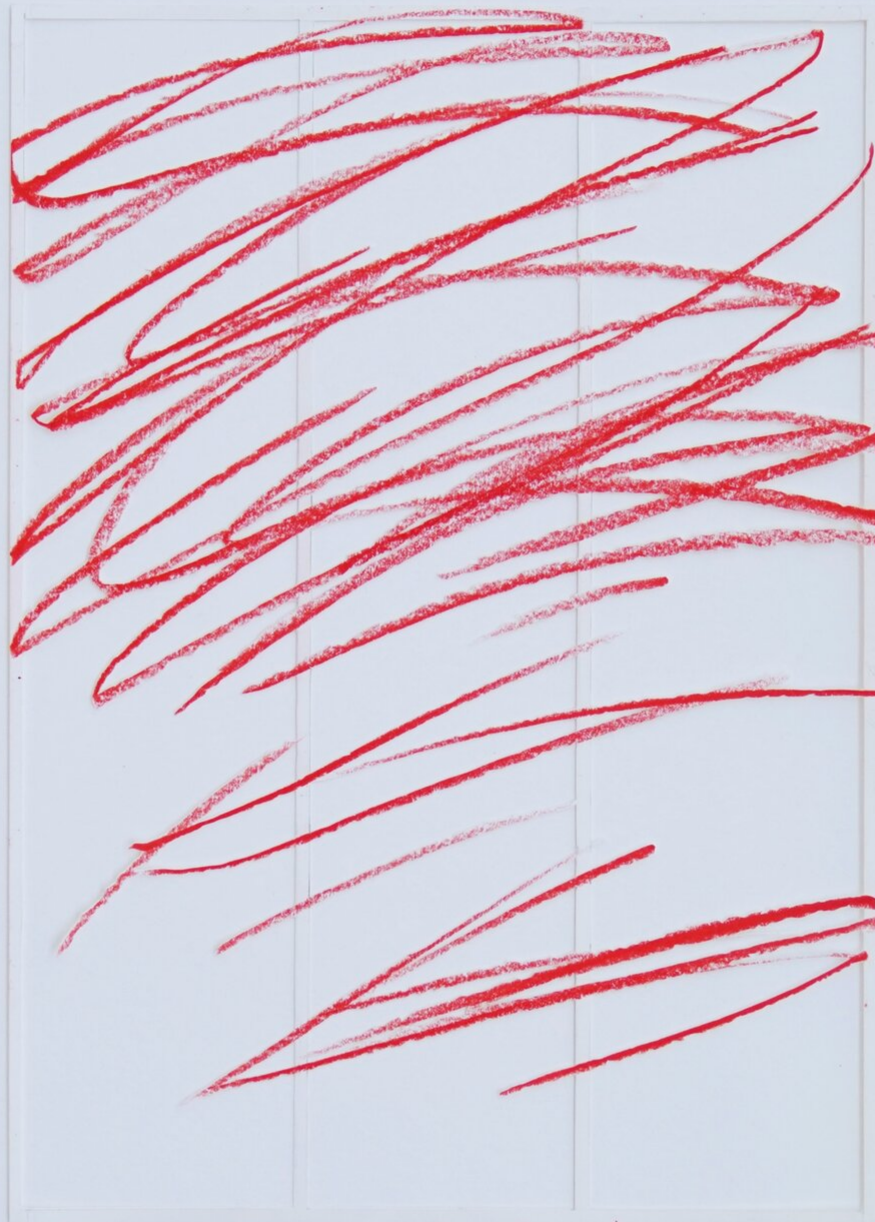

Katharina Hinsberg

Schraffen, 2021

Schraffen

Buntstift auf Papier, Scherenschnitt, gerahmt mit Museumsglas

29,7 x 21 cm

KH/P 17

---

**Bernhard Knaus Fine Art**