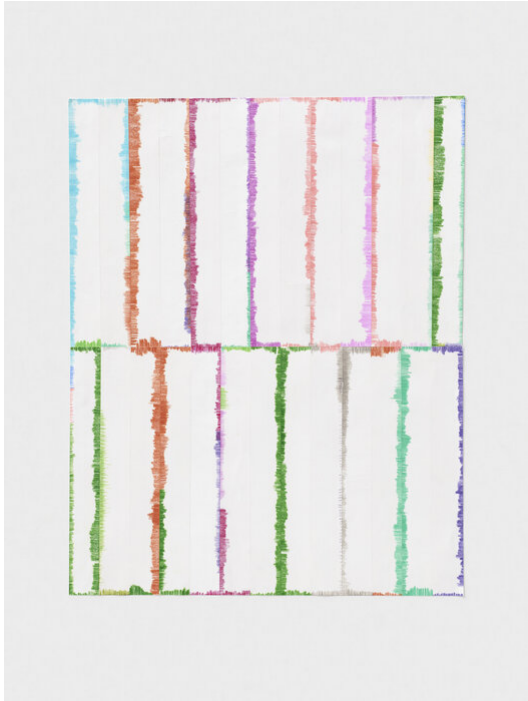

Katharina Hinsberg
Farben (Säume), 2024
Farben (Säume)
Werknummer: KHI/P 43

Farbstift auf Papier, geschnitten und geklebt
30.5 x 37 cm
Unikat

Bernhard Knaus Fine Art

Niddastrasse 84
60329 Frankfurt am Main
Fon +49 (0) 69 244 507 68
knaus@bernhardknaus.de
bernhardknaus.com