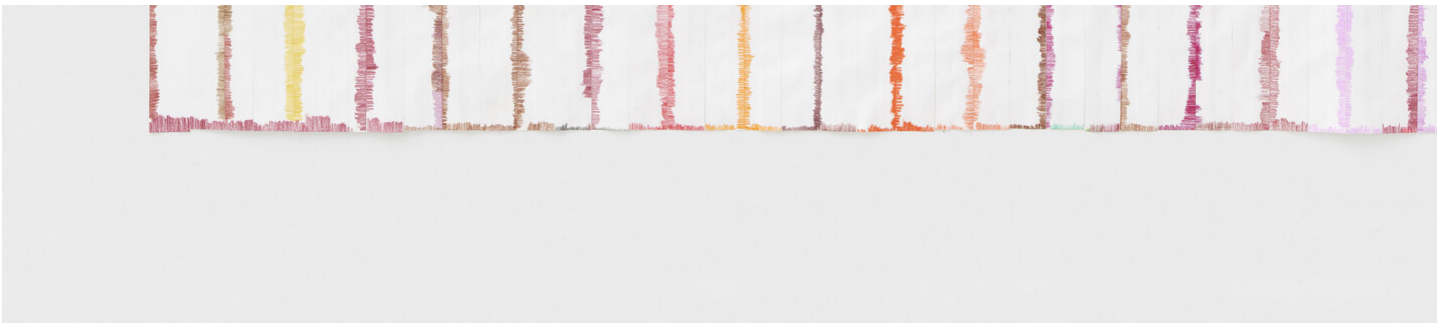

Katharina Hinsberg
Farben (Säume), 2024
Farben (Säume)
Werknummer: KHI/P 40

Farbstift auf Papier, geschnitten und geklebt
117.7 x 88.6 cm | 46 3/8 x 34 7/8 in

Bernhard Knaus Fine Art

Niddastrasse 84
60329 Frankfurt am Main
Fon +49 (0) 69 244 507 68
knaus@bernhardknaus.de
bernhardknaus.com