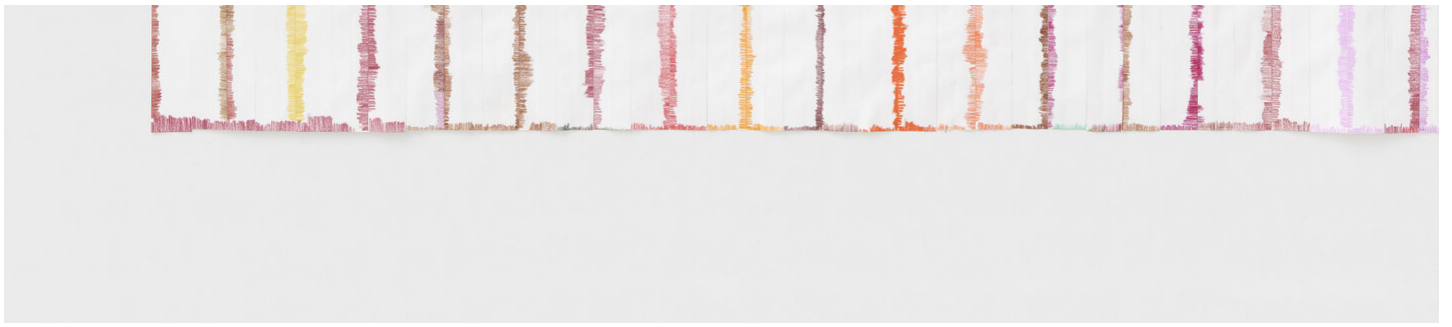

Katharina Hinsberg
Farben (Säume), 2024
Farben (Säume)
Werknummer: KHI/P 40

Farbstift auf Papier, geschnitten und geklebt
117.7 x 88.6 cm

Bernhard Knaus Fine Art

Niddastrasse 84
60329 Frankfurt am Main
Fon +49 (0) 69 244 507 68
knaus@bernhardknaus.de
bernhardknaus.com