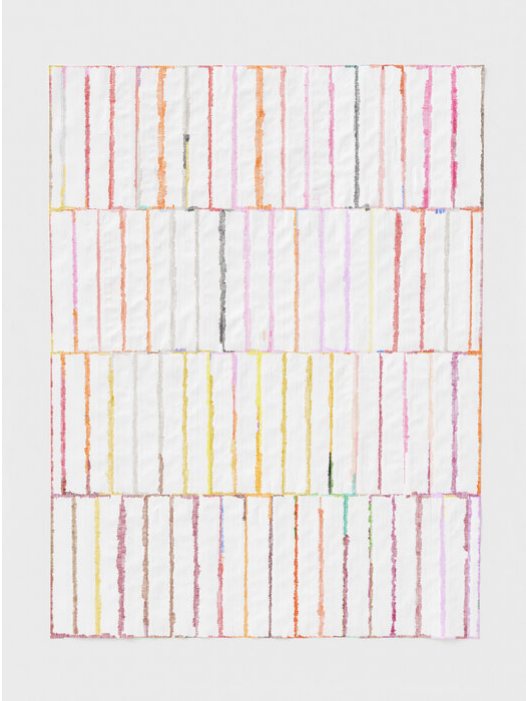

Katharina Hinsberg
Farben (Säume), 2024
Farben (Säume)
Werknummer: KHI/P 40

Farbstift auf Papier, geschnitten und geklebt
117.7 x 88.6 cm

Bernhard Knaus Fine Art

Niddastrasse 84
60329 Frankfurt am Main
Fon +49 (0) 69 244 507 68
knaus@bernhardknaus.de
bernhardknaus.com