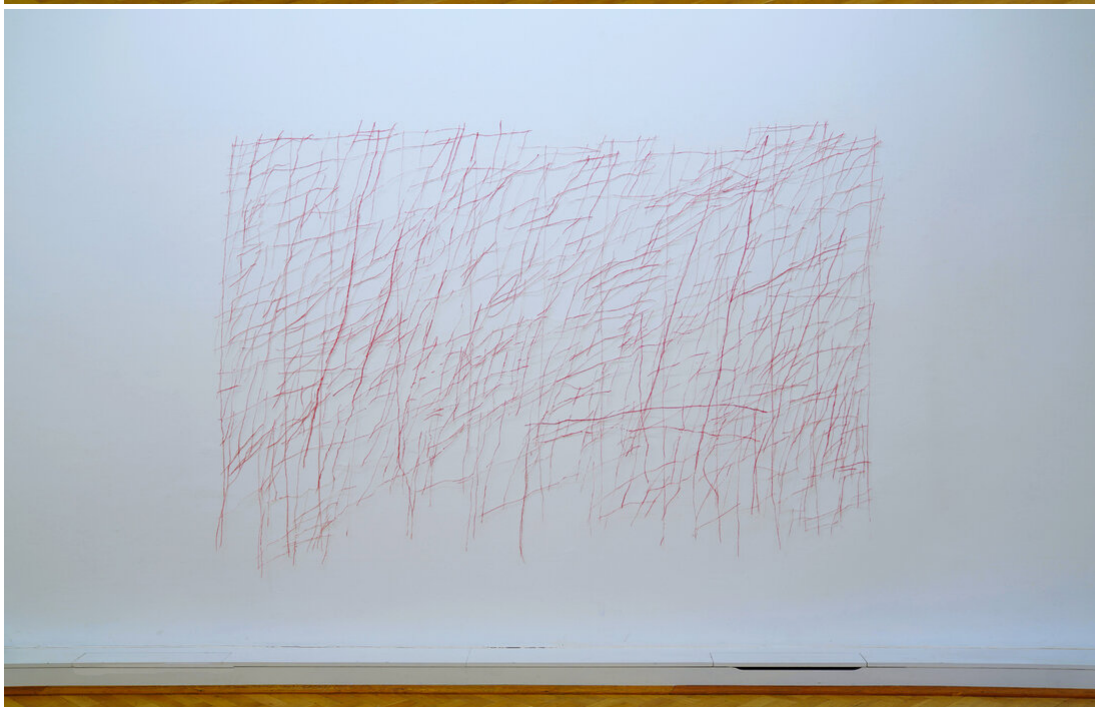

Katharina Hinsberg  
Schraffen, 2021  
Schraffen

Buntstift auf Papier, Scherenschnitt  
180 x 275 cm  
KH/P 21

---

**Bernhard Knaus Fine Art**

Niddastrasse 84  
60329 Frankfurt am Main  
Fon +49 (0) 69 244 507 68  
[knaus@berhardknaus.de](mailto:knaus@berhardknaus.de)  
[berhardknaus.com](http://berhardknaus.com)