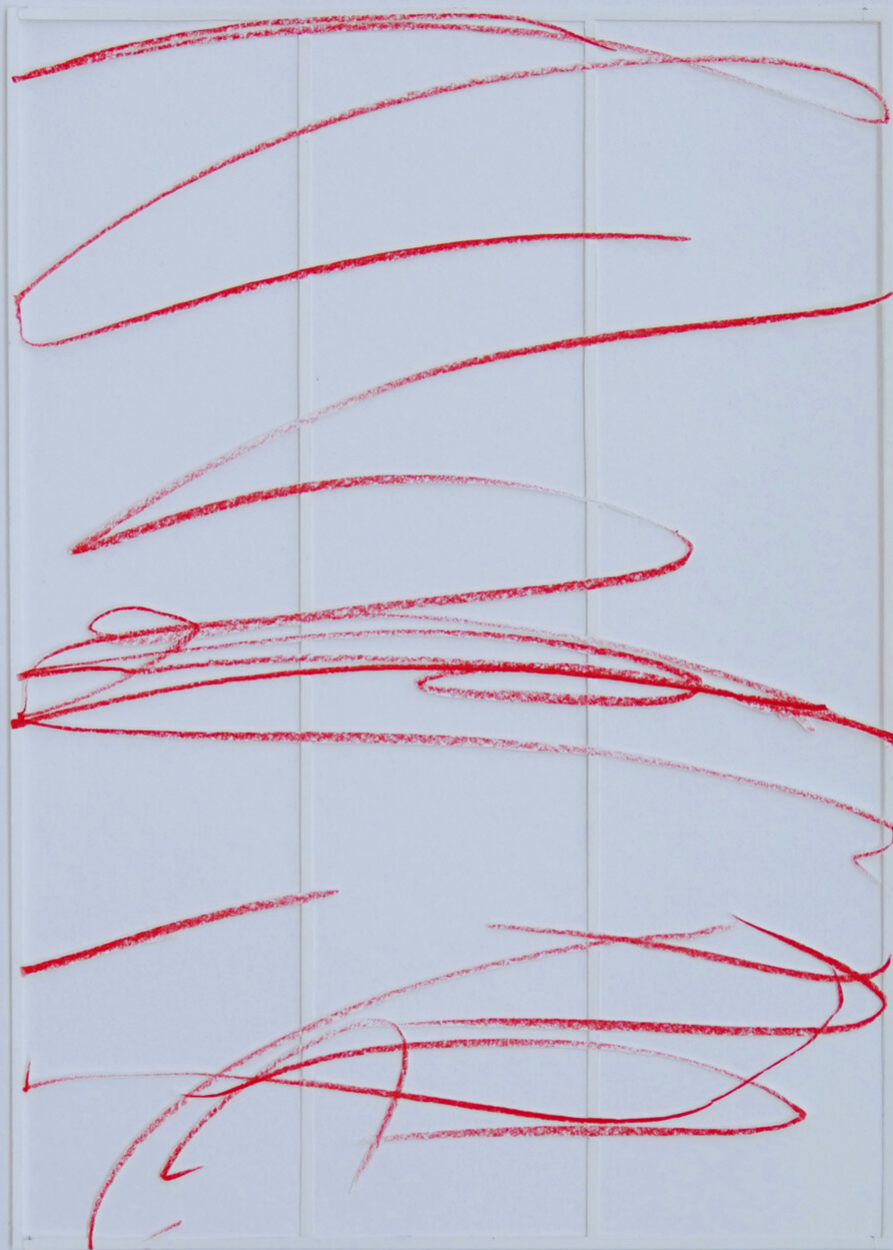

Katharina Hinsberg

Schraffen, 2021

Schraffen

Buntstift auf Papier, Scherenschnitt, gerahmt hinter Museumsglas

29,7 x 21 cm

KH/P 23

---

**Bernhard Knaus Fine Art**