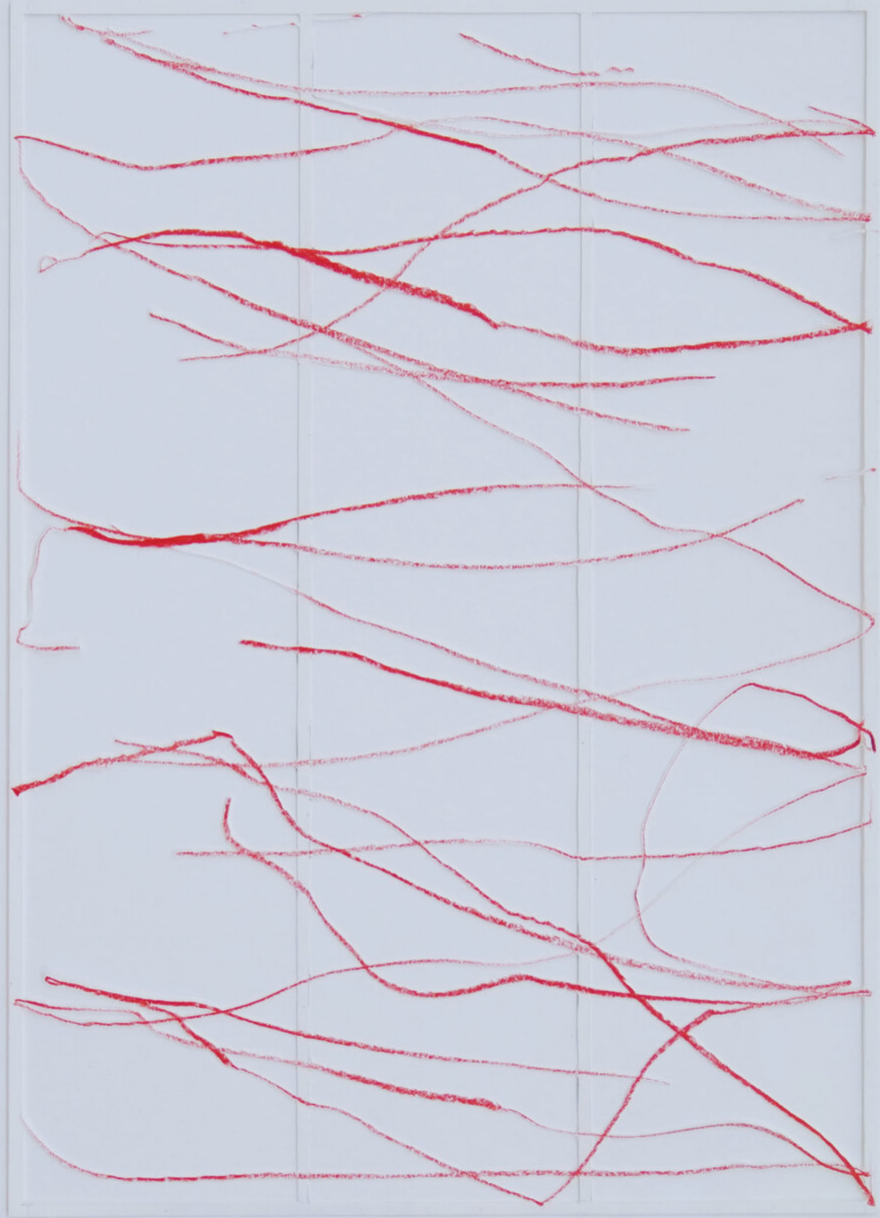

Katharina Hinsberg

Schraffen, 2021

Schraffen

Buntstift auf Papier, Scherenschnitt, gerahmt mit Museumsglas

29,7 x 21 cm

KH/P 15

Bernhard Knaus Fine Art

Niddastrasse 84
60329 Frankfurt am Main
Fon +49 (0) 69 244 507 68
knaus@bernhardknaus.de
bernhardknaus.com