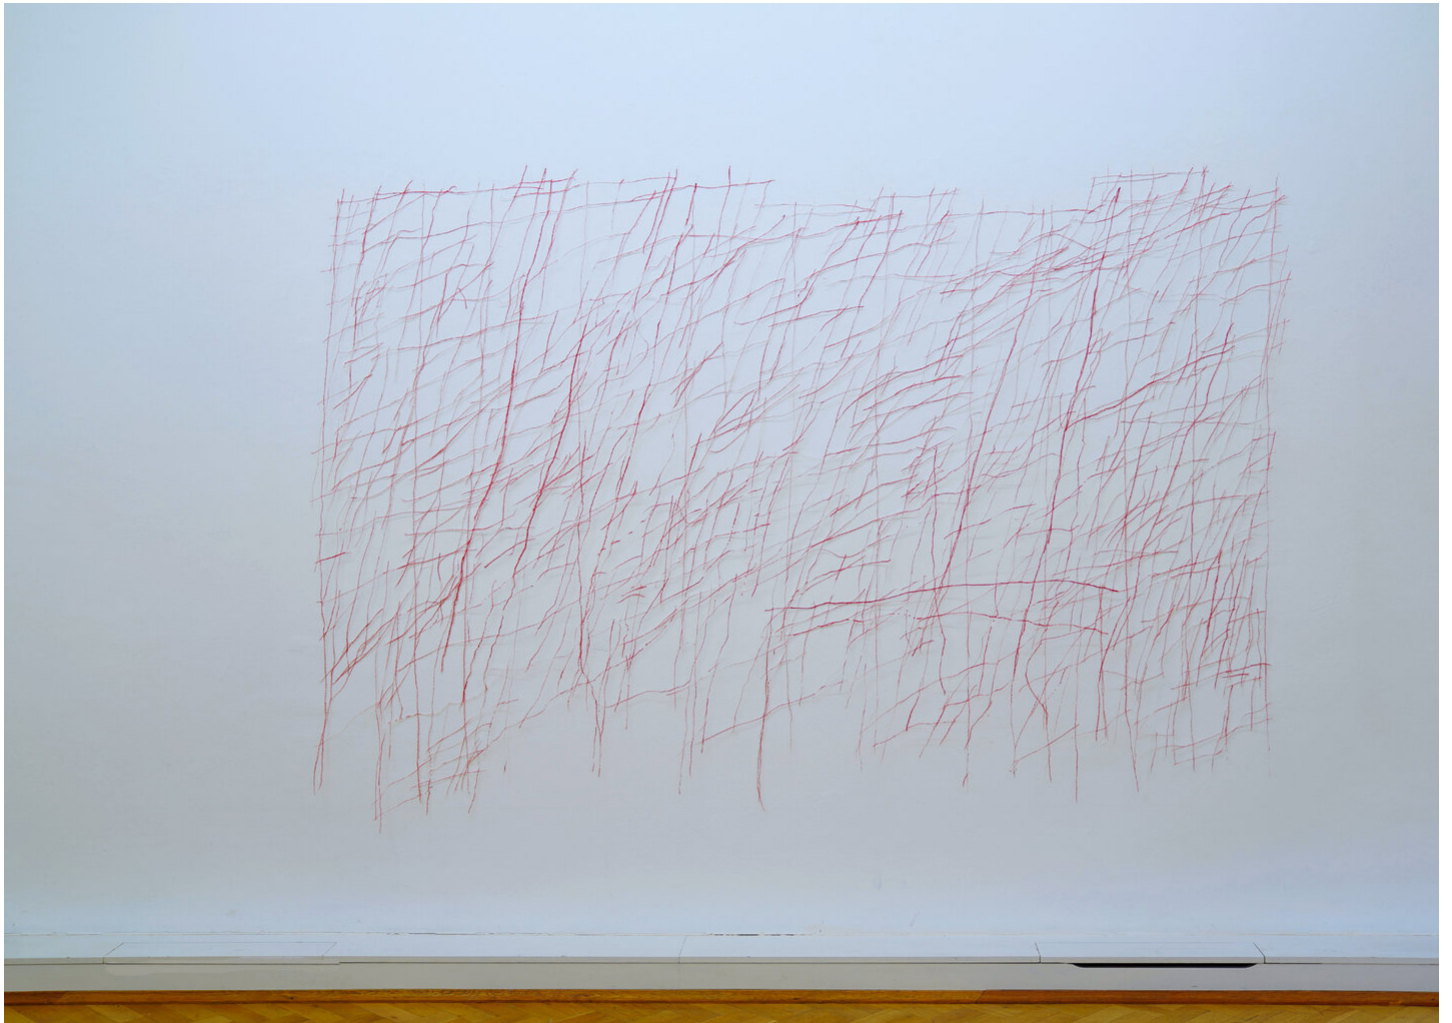

Katharina Hinsberg  
Schraffen, 2021  
Schraffen  
Werknummer: KHI/P 21

Buntstift auf Papier, Scherenschnitt  
180 x 275 cm

---

**Bernhard Knaus Fine Art**

Niddastrasse 84  
60329 Frankfurt am Main  
Fon +49 (0) 69 244 507 68  
[knaus@berhardknaus.de](mailto:knaus@berhardknaus.de)  
[berhardknaus.com](http://berhardknaus.com)