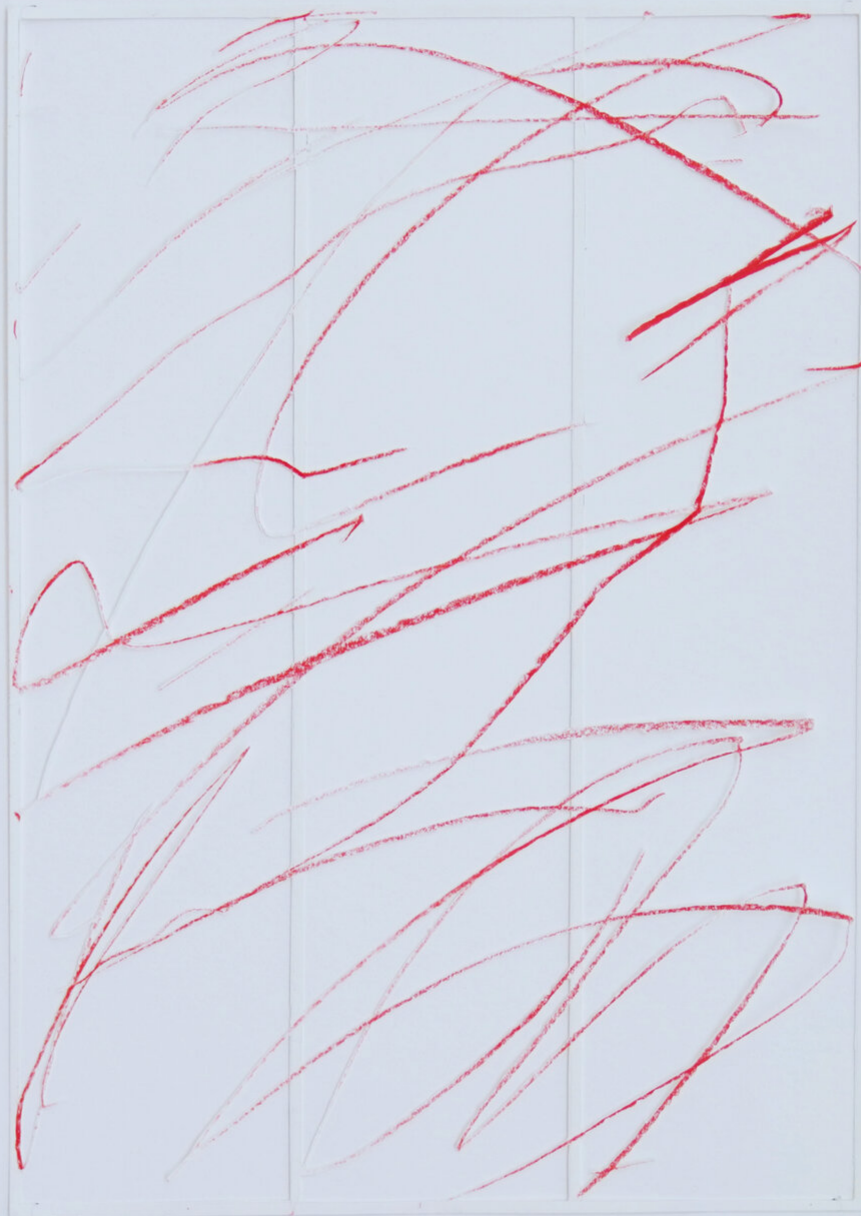

Katharina Hinsberg

Schraffen, 2021

Schraffen

Buntstift Papier, Scherenschnitt, gerahmt mit Museumsglas

29,7 x 21 cm

KH/P 19

Bernhard Knaus Fine Art

Niddastrasse 84
60329 Frankfurt am Main
Fon +49 (0) 69 244 507 68
knaus@bernhardknaus.de
bernhardknaus.com