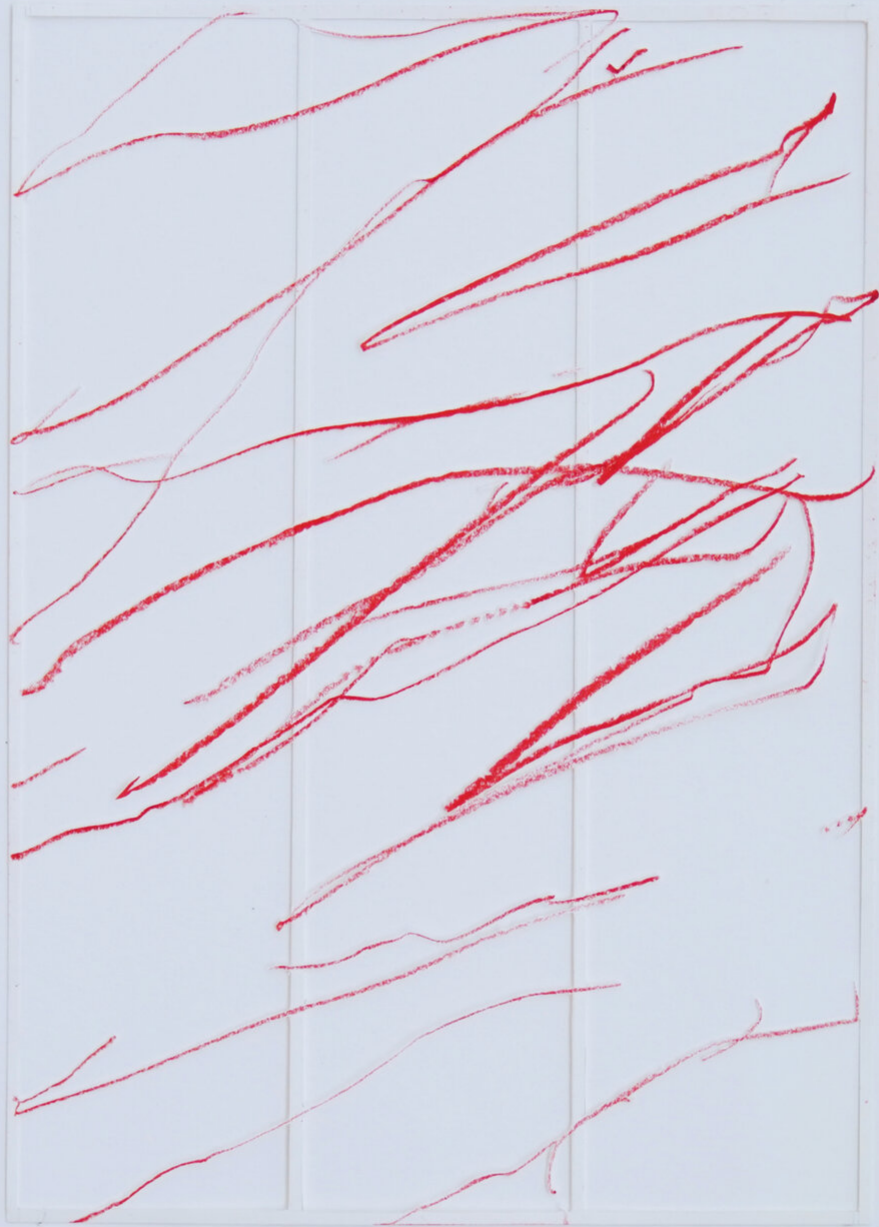

Katharina Hinsberg

Schraffen, 2021

Schraffen

Buntstift auf Papier, Scherenschnitt, gerahmt mit Museumsglas

29,7 x 21 cm

KH/P 16

Bernhard Knaus Fine Art

Niddastrasse 84
60329 Frankfurt am Main
Fon +49 (0) 69 244 507 68
knaus@bernhardknaus.de
bernhardknaus.com