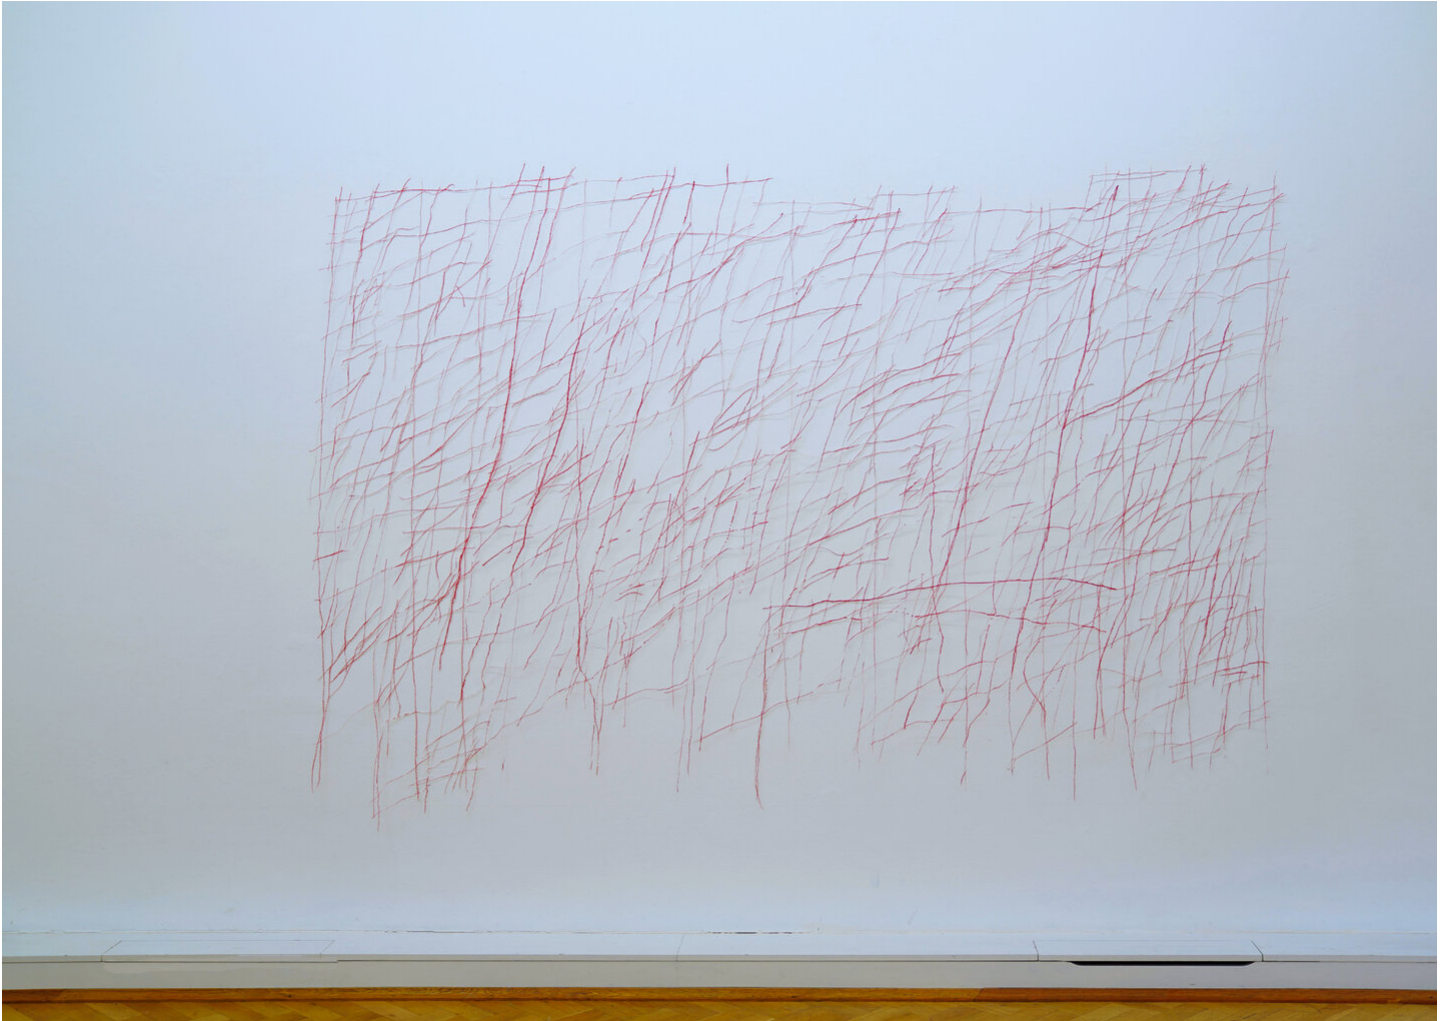

Katharina Hinsberg  
Schraffen, 2021  
Schraffen

Buntstift auf Papier, Scherenschnitt  
180 x 275 cm  
KH/P 21

---

**Bernhard Knaus Fine Art**

Niddastrasse 84  
60329 Frankfurt am Main  
Fon +49 (0) 69 244 507 68  
[knaus@berhardknaus.de](mailto:knaus@berhardknaus.de)  
[berhardknaus.com](http://berhardknaus.com)