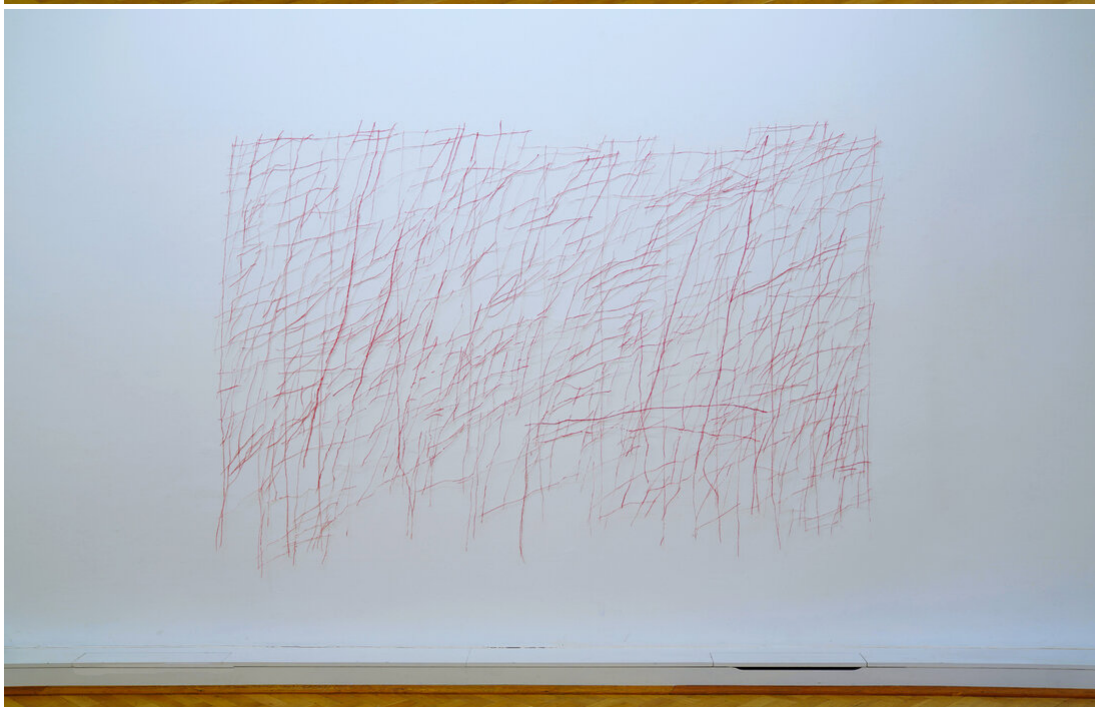

Katharina Hinsberg  
Schraffen, 2021  
Schraffen  
Werknummer: KHI/P 21

Buntstift auf Papier, Scherenschnitt  
180 x 275 cm

---

**Bernhard Knaus Fine Art**

Niddastrasse 84  
60329 Frankfurt am Main  
Fon +49 (0) 69 244 507 68  
[knaus@berhardknaus.de](mailto:knaus@berhardknaus.de)  
[berhardknaus.com](http://berhardknaus.com)