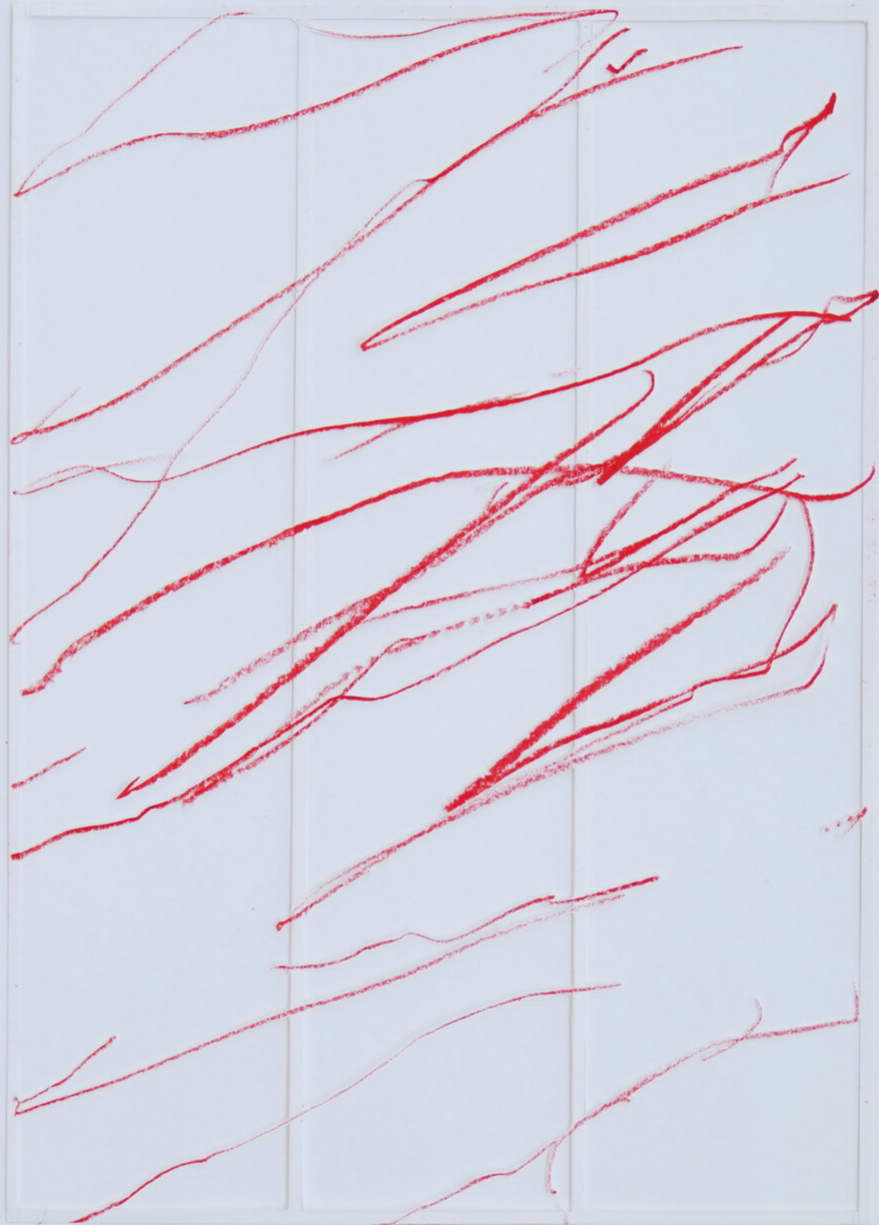

Katharina Hinsberg

Schraffen, 2021

Schraffen

Buntstift auf Papier, Scherenschnitt, gerahmt mit Museumsglas

29,7 x 21 cm

KH/P 16

Bernhard Knaus Fine Art

Niddastrasse 84
60329 Frankfurt am Main
Fon +49 (0) 69 244 507 68
knaus@bernhardknaus.de
bernhardknaus.com