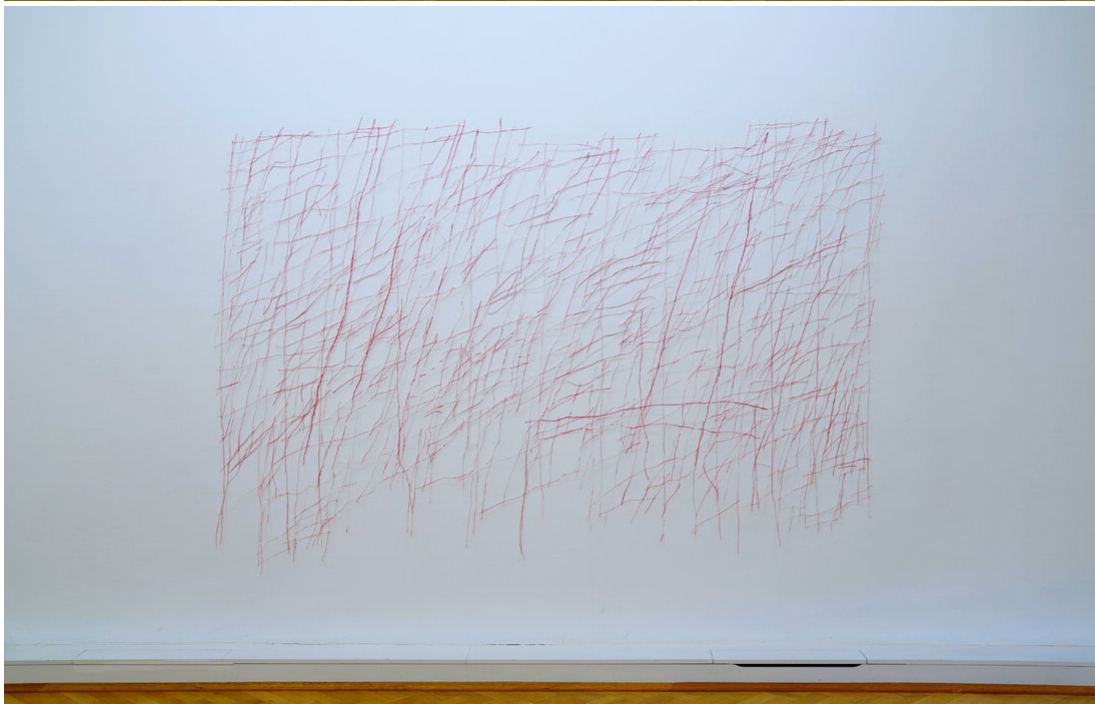

Katharina Hinsberg  
Schraffen, 2021  
Schraffen

Buntstift auf Papier, Scherenschnitt  
180 x 275 cm  
KH/P 21

---

**Bernhard Knaus Fine Art**

Niddastrasse 84  
60329 Frankfurt am Main  
Fon +49 (0) 69 244 507 68  
[knaus@berhardknaus.de](mailto:knaus@berhardknaus.de)  
[berhardknaus.com](http://berhardknaus.com)