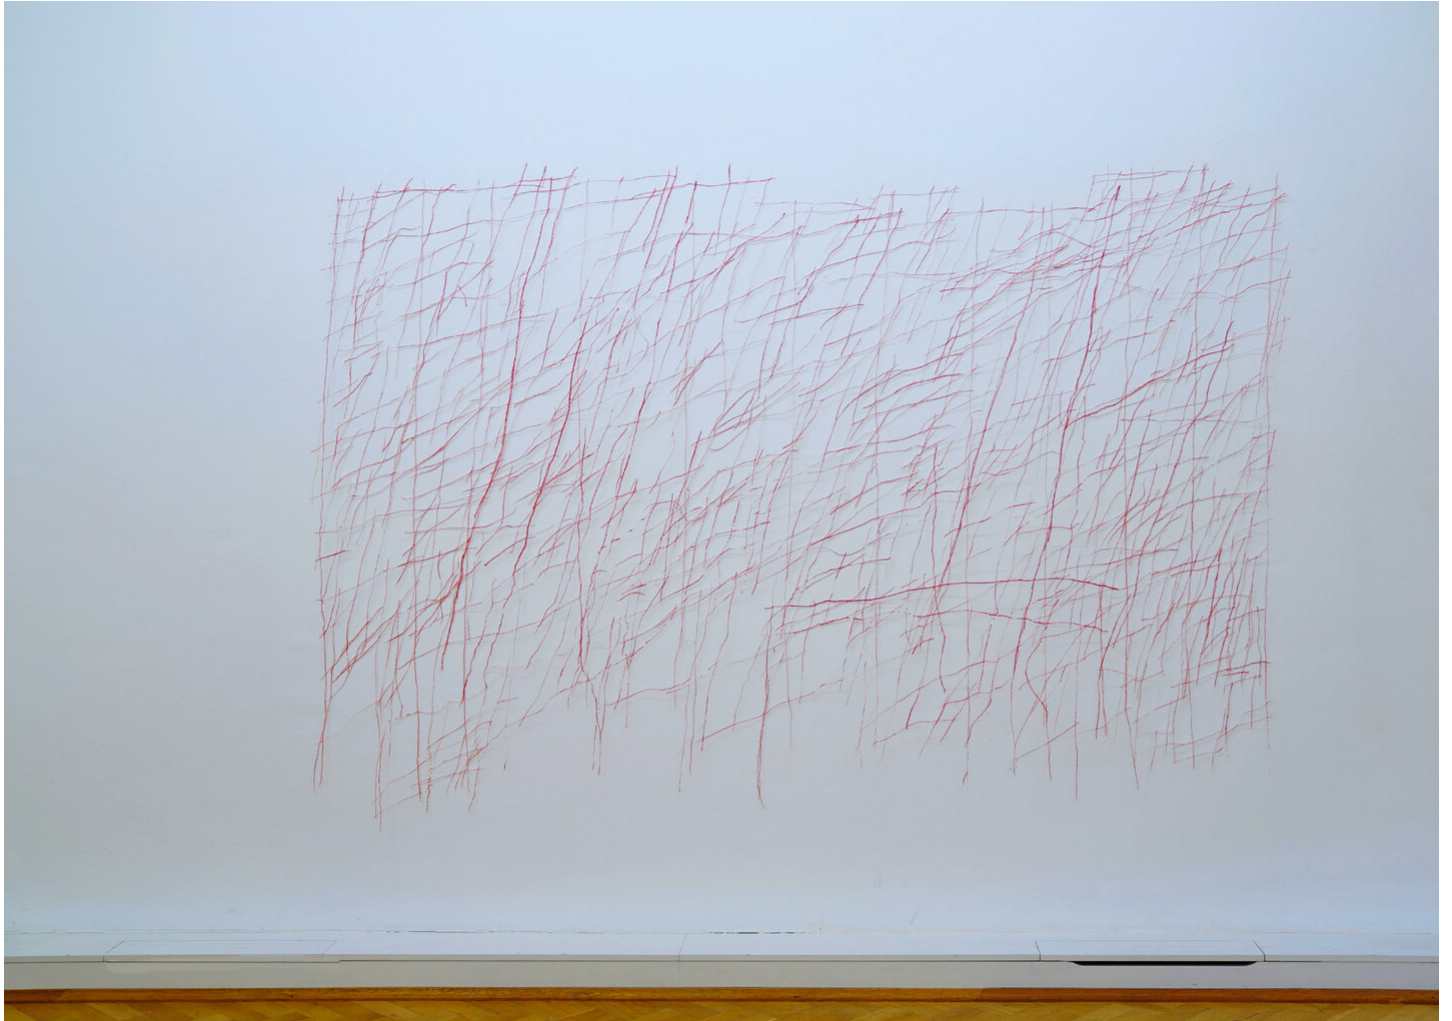

Katharina Hinsberg  
Schraffen, 2021  
Schraffen

Buntstift auf Papier, Scherenschnitt  
180 x 275 cm  
KH/P 21

---

**Bernhard Knaus Fine Art**

Niddastrasse 84  
60329 Frankfurt am Main  
Fon +49 (0) 69 244 507 68  
[knaus@berhardknaus.de](mailto:knaus@berhardknaus.de)  
[berhardknaus.com](http://berhardknaus.com)