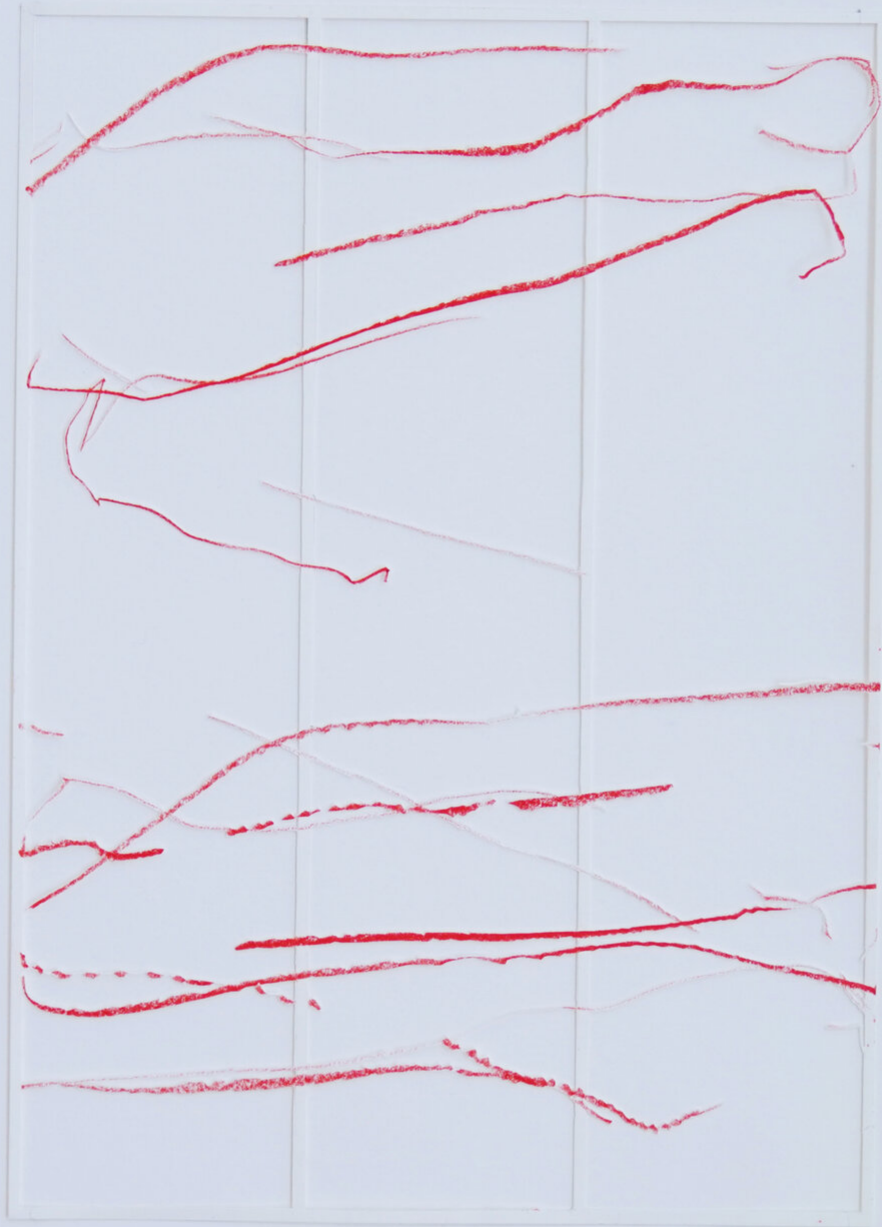

Katharina Hinsberg
Schraffen, 2021
Schraffen
Werknummer: KHI/P 18

Buntstift auf Papier, Scherenschnitt, gerahmt mit Museumsglas
29,7 x 21 cm

Bernhard Knaus Fine Art

Niddastrasse 84
60329 Frankfurt am Main
Fon +49 (0) 69 244 507 68
knaus@bernhardknaus.de
bernhardknaus.com