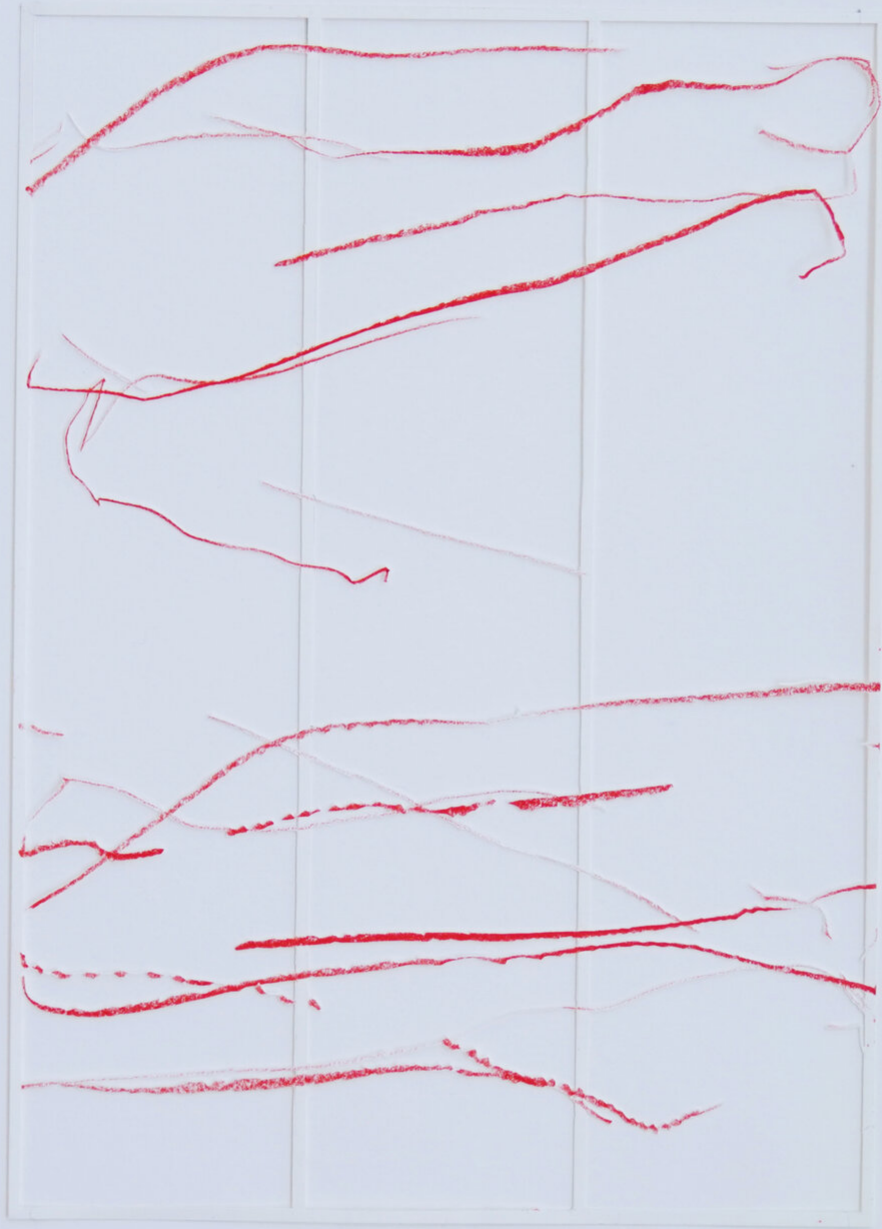

Katharina Hinsberg

Schraffen, 2021

Schraffen

Buntstift auf Papier, Scherenschnitt, gerahmt mit Museumsglas

29,7 x 21 cm

KH/P 18

Bernhard Knaus Fine Art

Niddastrasse 84
60329 Frankfurt am Main
Fon +49 (0) 69 244 507 68
knaus@bernhardknaus.de
bernhardknaus.com