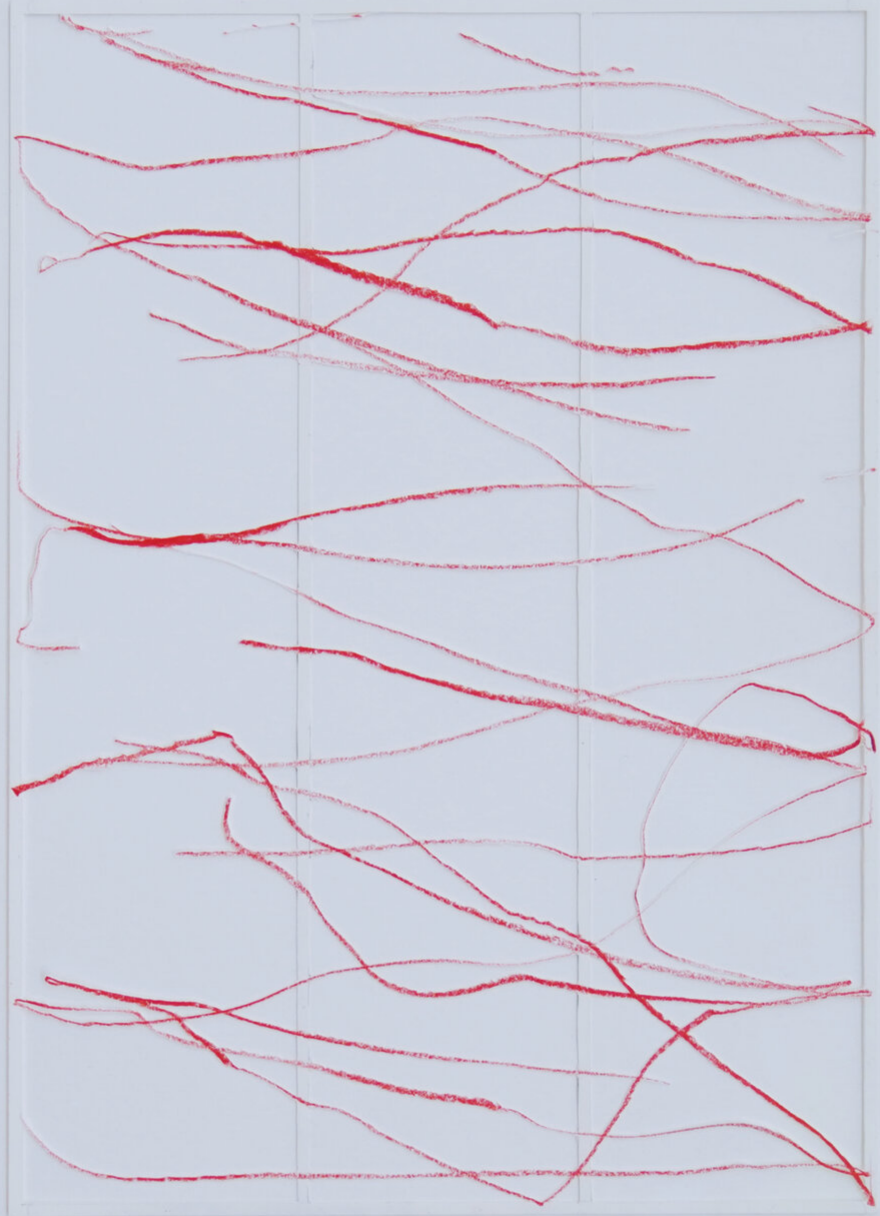

Katharina Hinsberg

Schraffen, 2021

Schraffen

Buntstift auf Papier, Scherenschnitt, gerahmt mit Museumsglas

29,7 x 21 cm

KH/P 15

---

**Bernhard Knaus Fine Art**