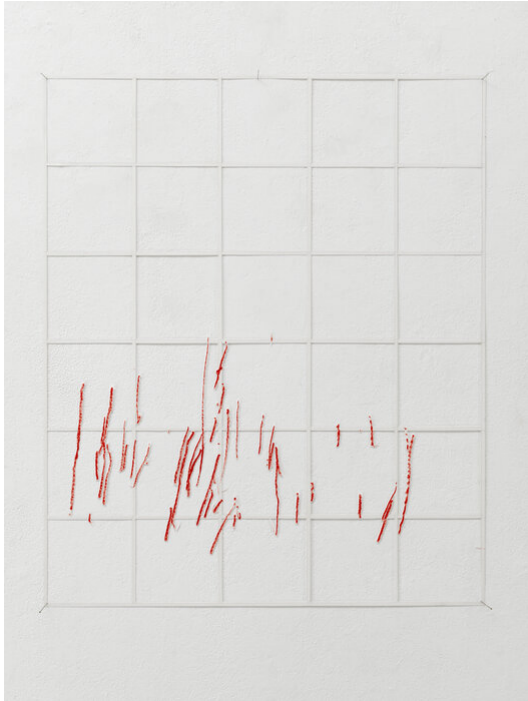

Katharina Hinsberg  
Gitter/Linien, 2010  
Gitter / Linien  
Werknummer: KHI/P 81

Buntstift auf Papier, Scherenschnitt  
59,4 x 49,5 cm  
gerahmt

---

**Bernhard Knaus Fine Art**

Niddastrasse 84  
60329 Frankfurt am Main  
Fon +49 (0) 69 244 507 68  
[knaus@bernhardknaus.de](mailto:knaus@bernhardknaus.de)  
[bernhardknaus.com](http://bernhardknaus.com)