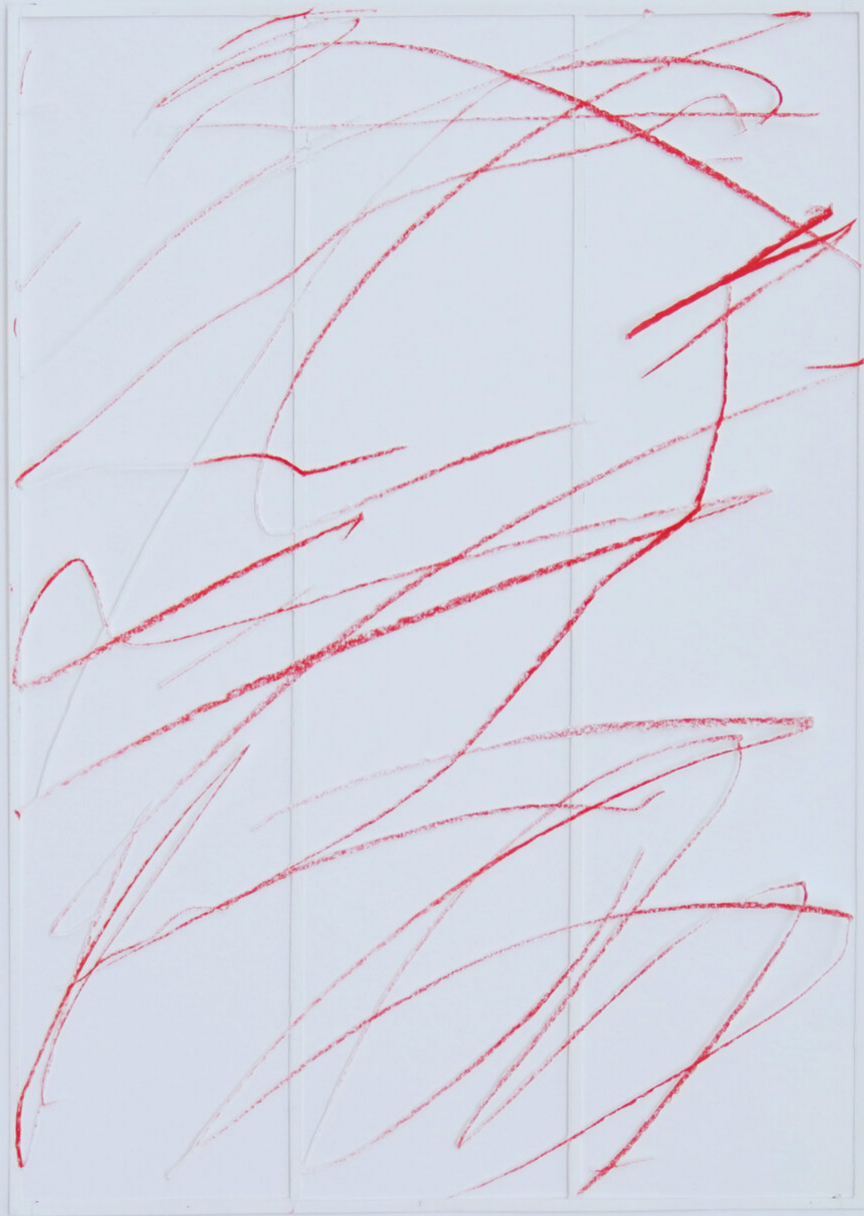

Katharina Hinsberg

Schraffen, 2021

Schraffen

Buntstift Papier, Scherenschnitt, gerahmt mit Museumsglas

29,7 x 21 cm

KH/P 19

---

**Bernhard Knaus Fine Art**