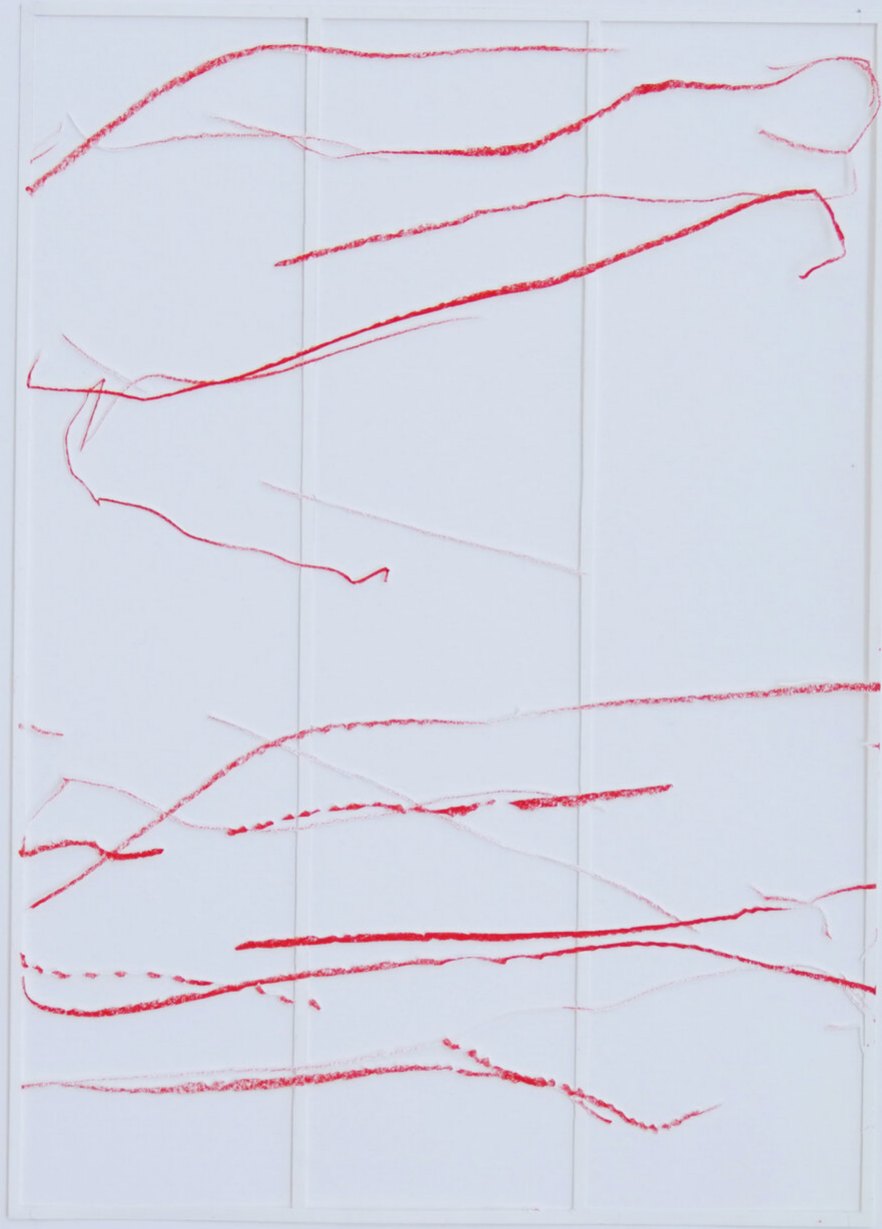

Katharina Hinsberg  
Schraffen, 2021  
Schraffen  
Werknummer: KHI/P 18

Buntstift auf Papier, Scherenschnitt, gerahmt mit Museumsglas  
29,7 x 21 cm

---

**Bernhard Knaus Fine Art**

Niddastrasse 84  
60329 Frankfurt am Main  
Fon +49 (0) 69 244 507 68  
[knaus@bernhardknaus.de](mailto:knaus@bernhardknaus.de)  
[bernhardknaus.com](http://bernhardknaus.com)