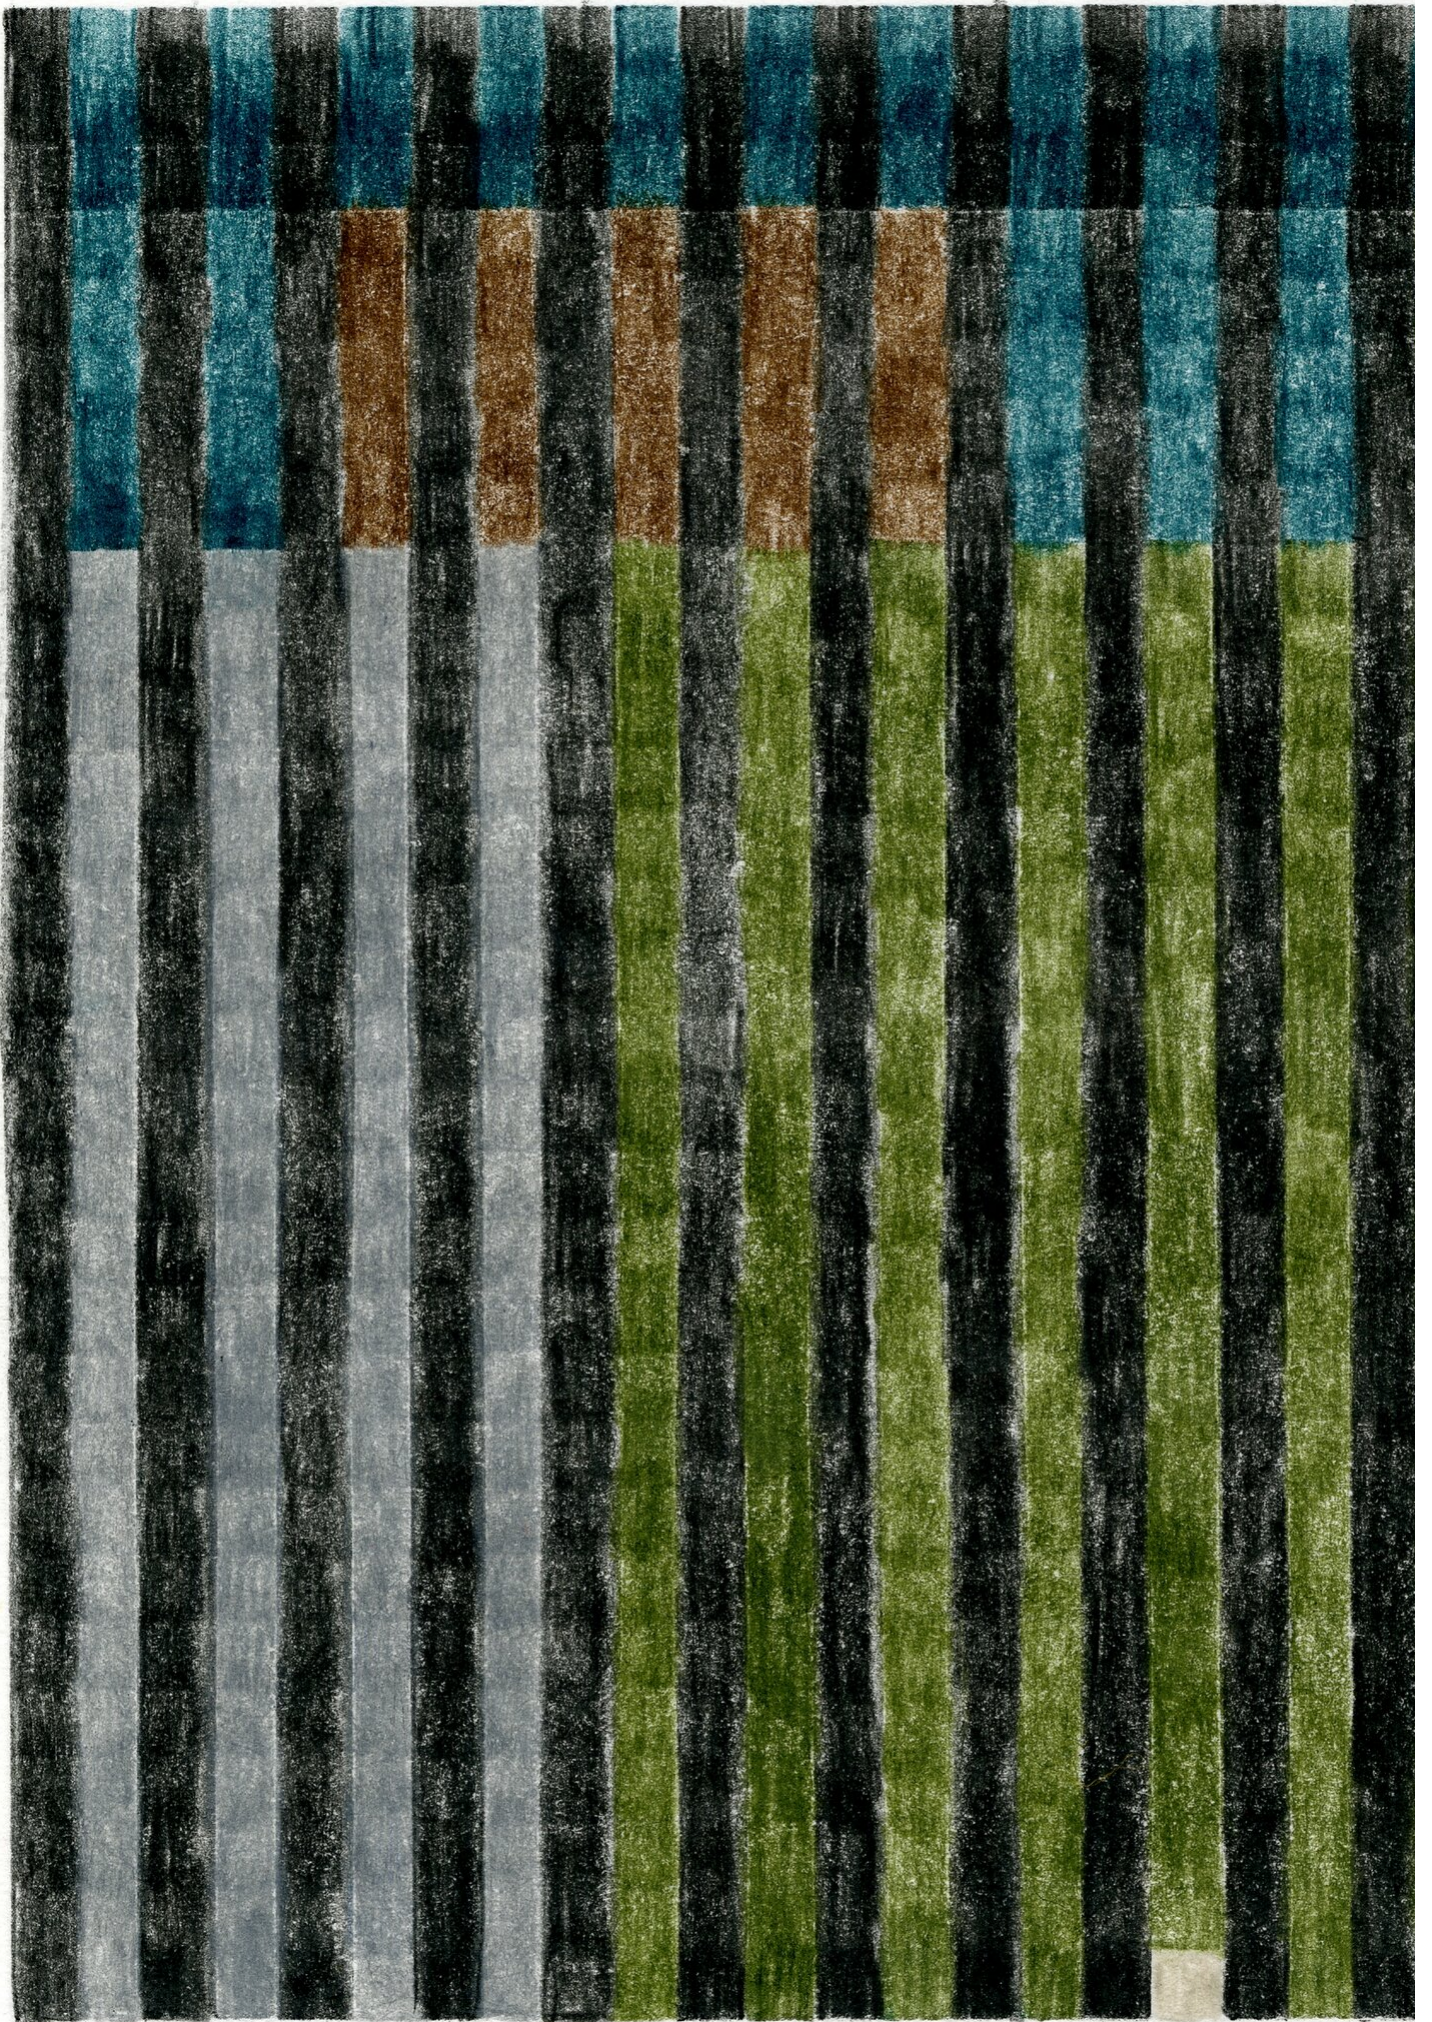

Katharina Hinsberg
Farben (Sequenz), 2017
Farben (Sequenz)
Werknummer: KHI/P 3

Farbstift auf Papier
29,7 x 21 cm | 11 2/3 x 8 1/4 in
gerahmt: 31,2 x 22,5 cm | 12 1/4 x 8 3/4 in

KHI/P 3

Bernhard Knaus Fine Art