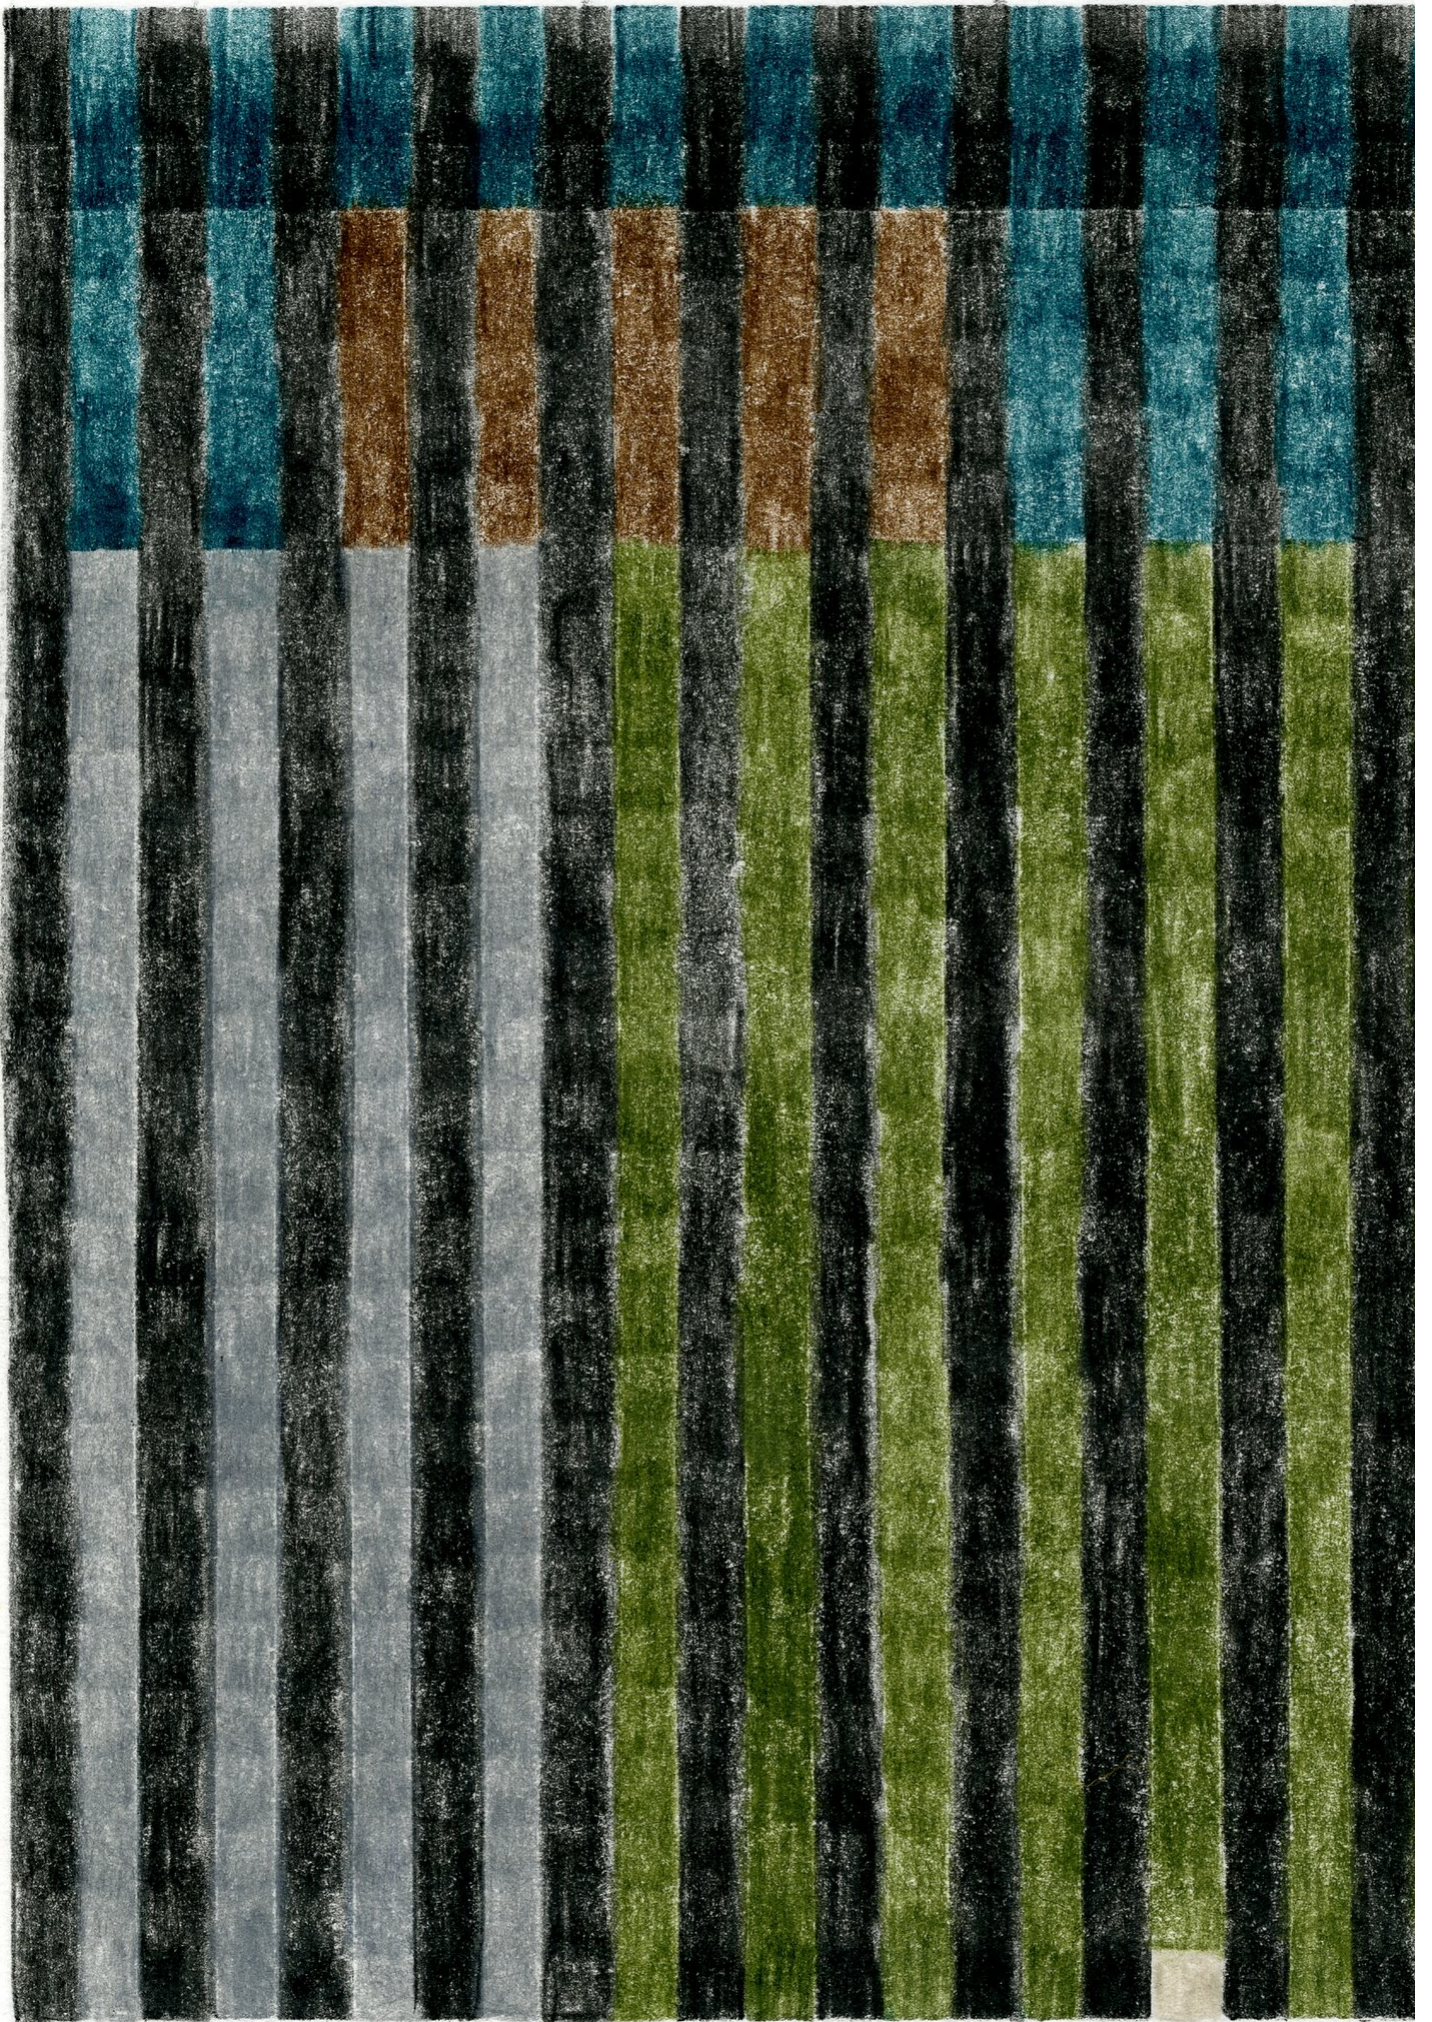

Katharina Hinsberg  
Farben (Sequenz), 2017  
Farben (Sequenz)  
Werknummer: KHI/P 3

Farbstift auf Papier  
29,7 x 21 cm | 11 2/3 x 8 1/4 in  
gerahmt: 31,2 x 22,5 cm | 12 1/4 x 8 3/4 in

KHI/P 3

---

**Bernhard Knaus Fine Art**