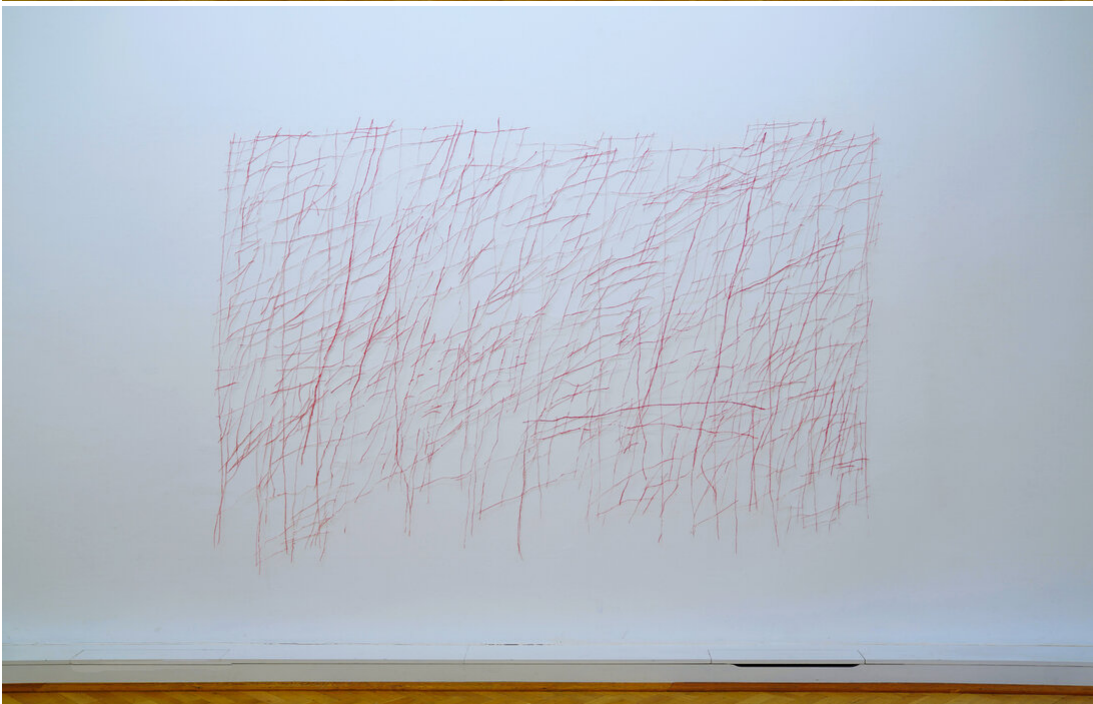

Katharina Hinsberg
Schraffen, 2021
Schraffen

Buntstift auf Papier, Scherenschnitt
180 x 275 cm
KH/P 21

Bernhard Knaus Fine Art

Niddastrasse 84
60329 Frankfurt am Main
Fon +49 (0) 69 244 507 68
knaus@berhardknaus.de
berhardknaus.com