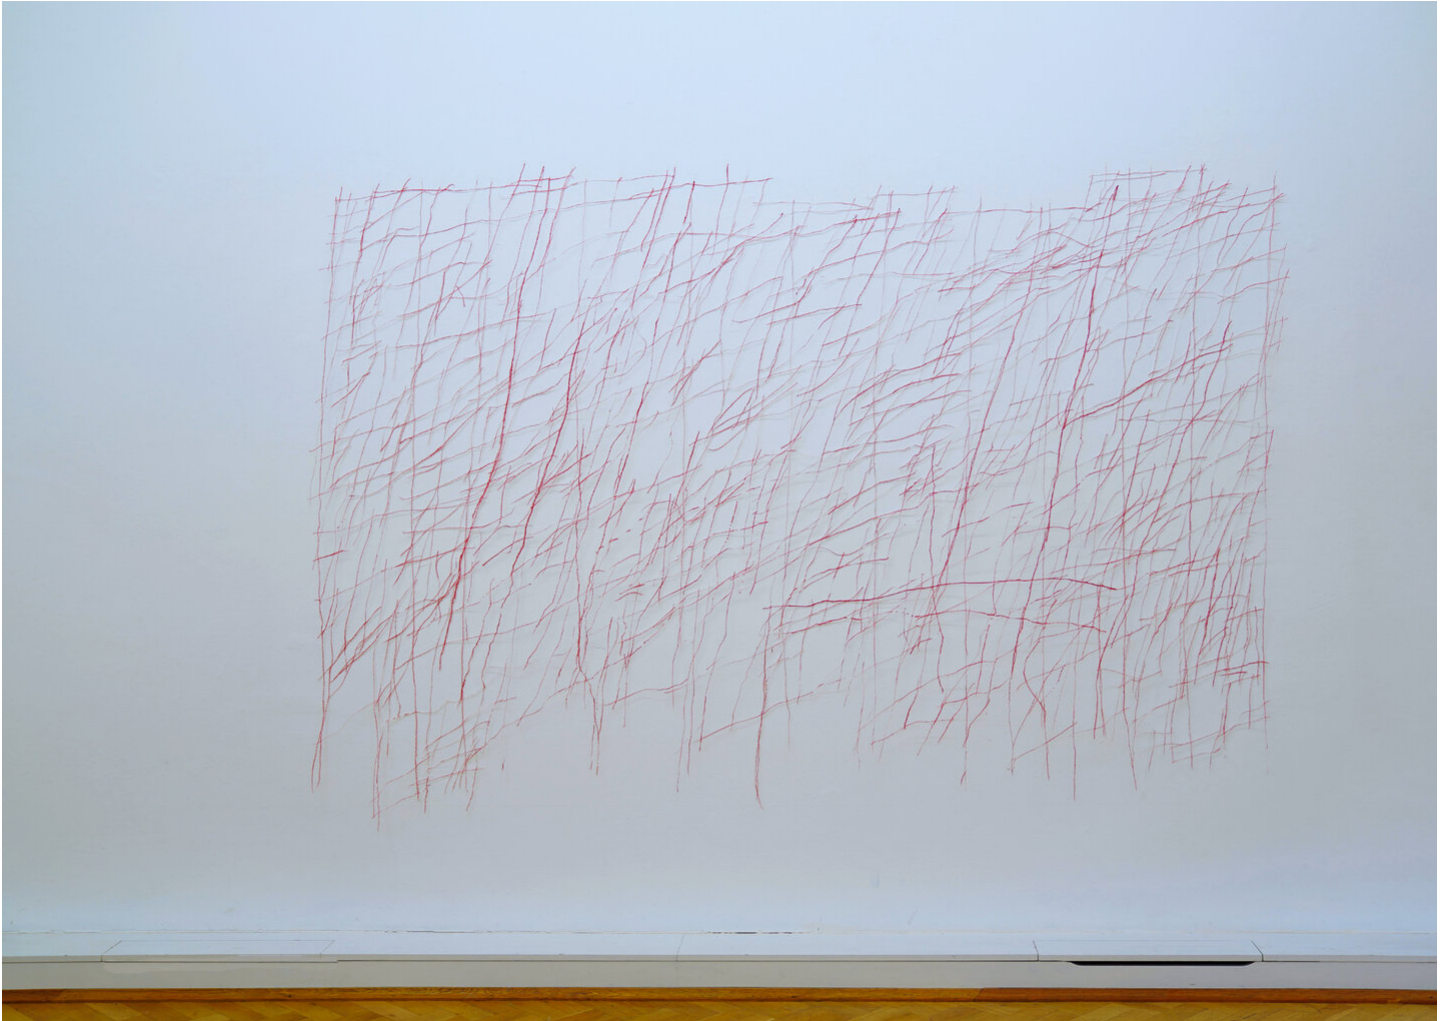

Katharina Hinsberg
Schraffen, 2021
Schraffen

Buntstift auf Papier, Scherenschnitt
180 x 275 cm
KH/P 21

Bernhard Knaus Fine Art

Niddastrasse 84
60329 Frankfurt am Main
Fon +49 (0) 69 244 507 68
knaus@berhardknaus.de
berhardknaus.com