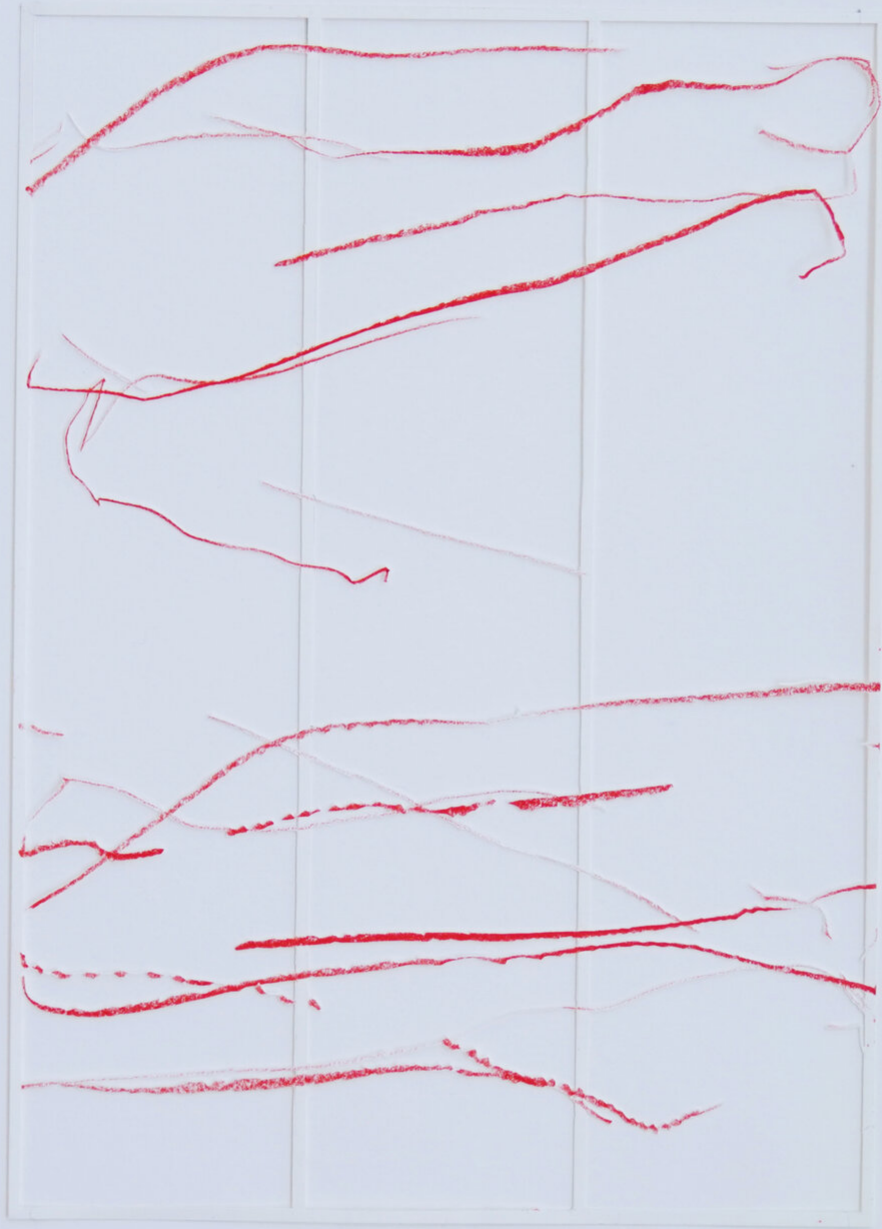

Katharina Hinsberg

Schraffen, 2021

Schraffen

Buntstift auf Papier, Scherenschnitt, gerahmt mit Museumsglas

29,7 x 21 cm

KH/P 18

---

**Bernhard Knaus Fine Art**