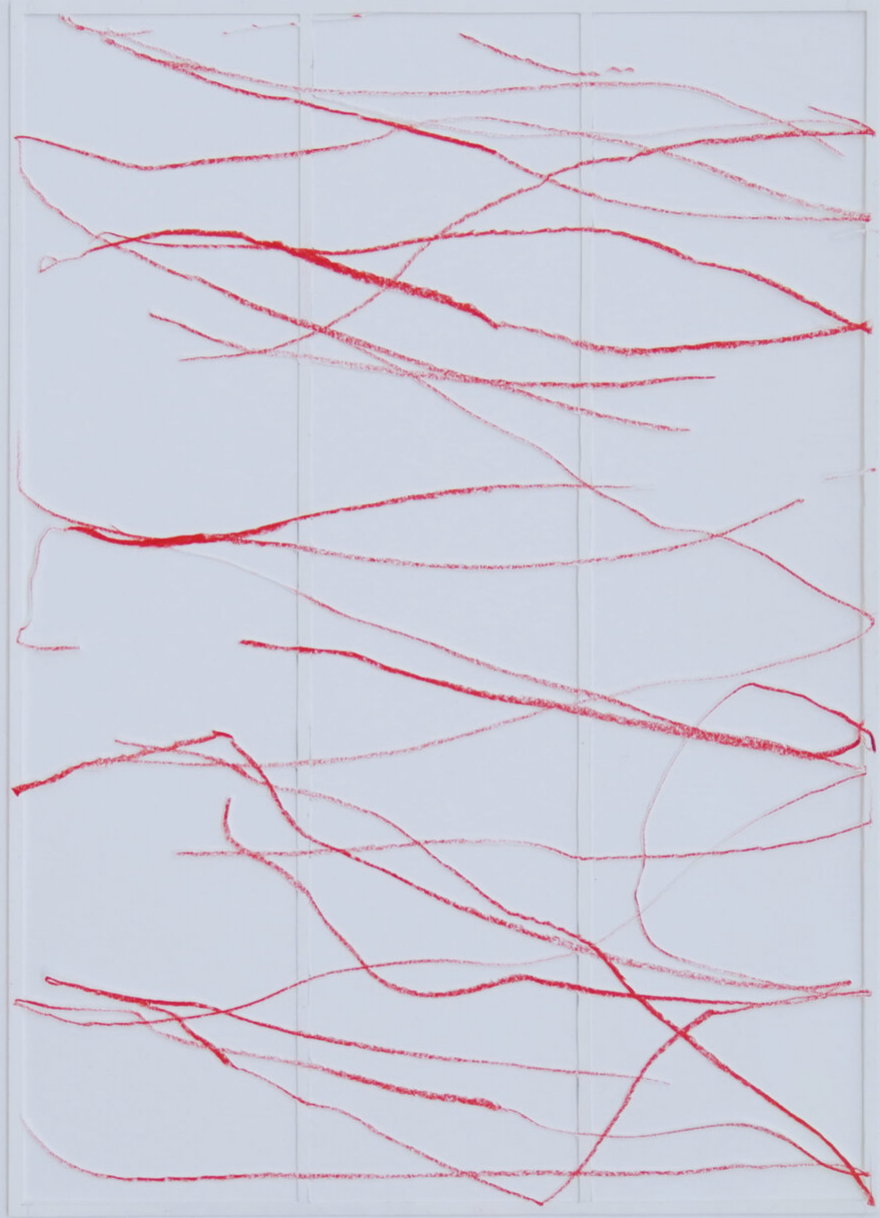

Katharina Hinsberg

Schraffen, 2021

Schraffen

Buntstift auf Papier, Scherenschnitt, gerahmt mit Museumsglas

29,7 x 21 cm

KH/P 15

---

**Bernhard Knaus Fine Art**