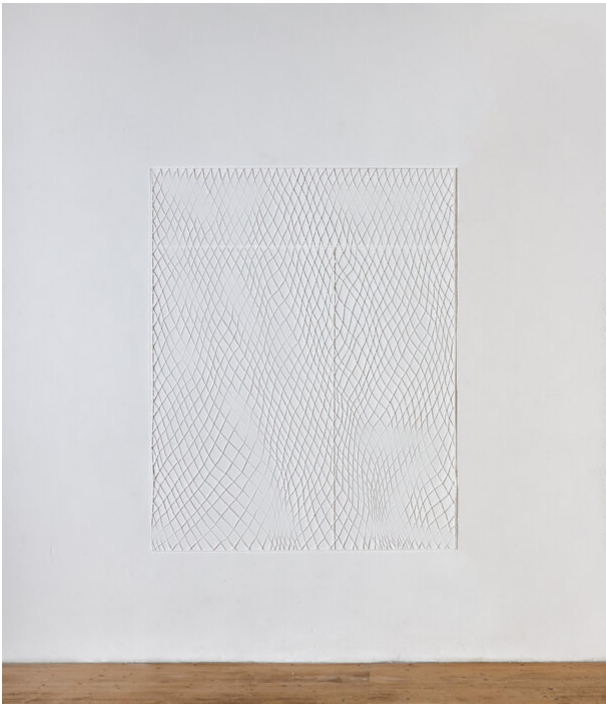

Katharina Hinsberg
Ajouré, 2014
Ajouré
Werknummer: KHI/P 55

Papier, Scherenschnitt
151 x 120 cm
gerahmt
Unikat

Bernhard Knaus Fine Art

Niddastrasse 84
60329 Frankfurt am Main
Fon +49 (0) 69 244 507 68
knaus@bernhardknaus.de
bernhardknaus.com