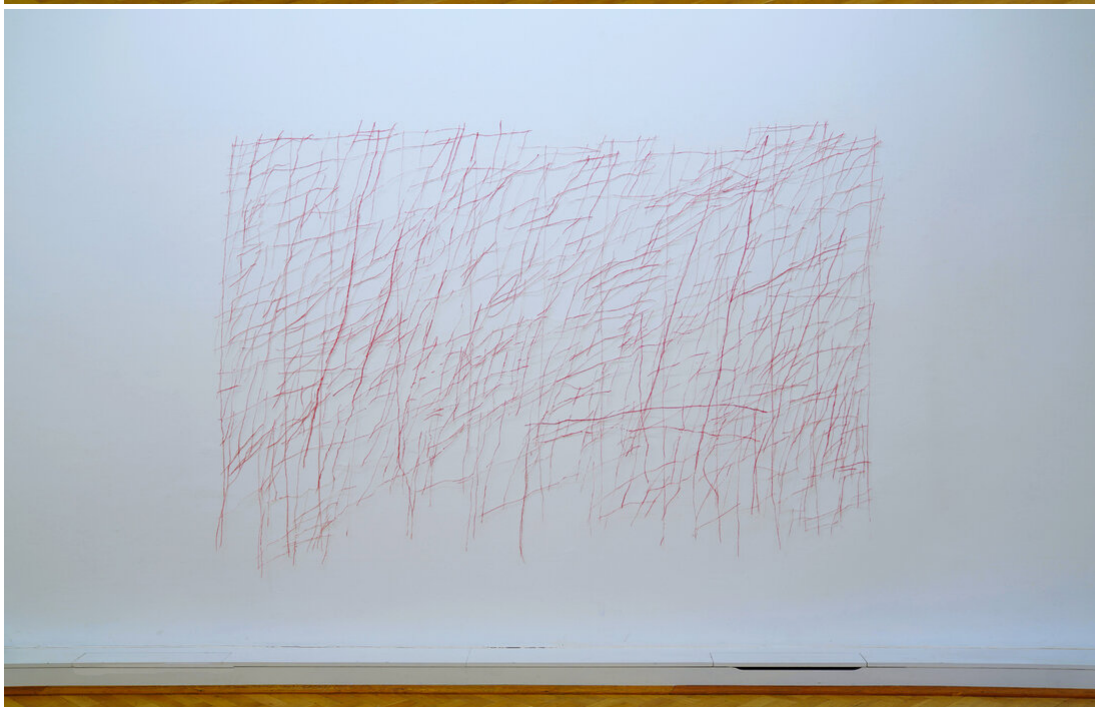

Katharina Hinsberg
Schraffen, 2021
Schraffen

Buntstift auf Papier, Scherenschnitt
180 x 275 cm
KH/P 21

Bernhard Knaus Fine Art

Niddastrasse 84
60329 Frankfurt am Main
Fon +49 (0) 69 244 507 68
knaus@berhardknaus.de
berhardknaus.com