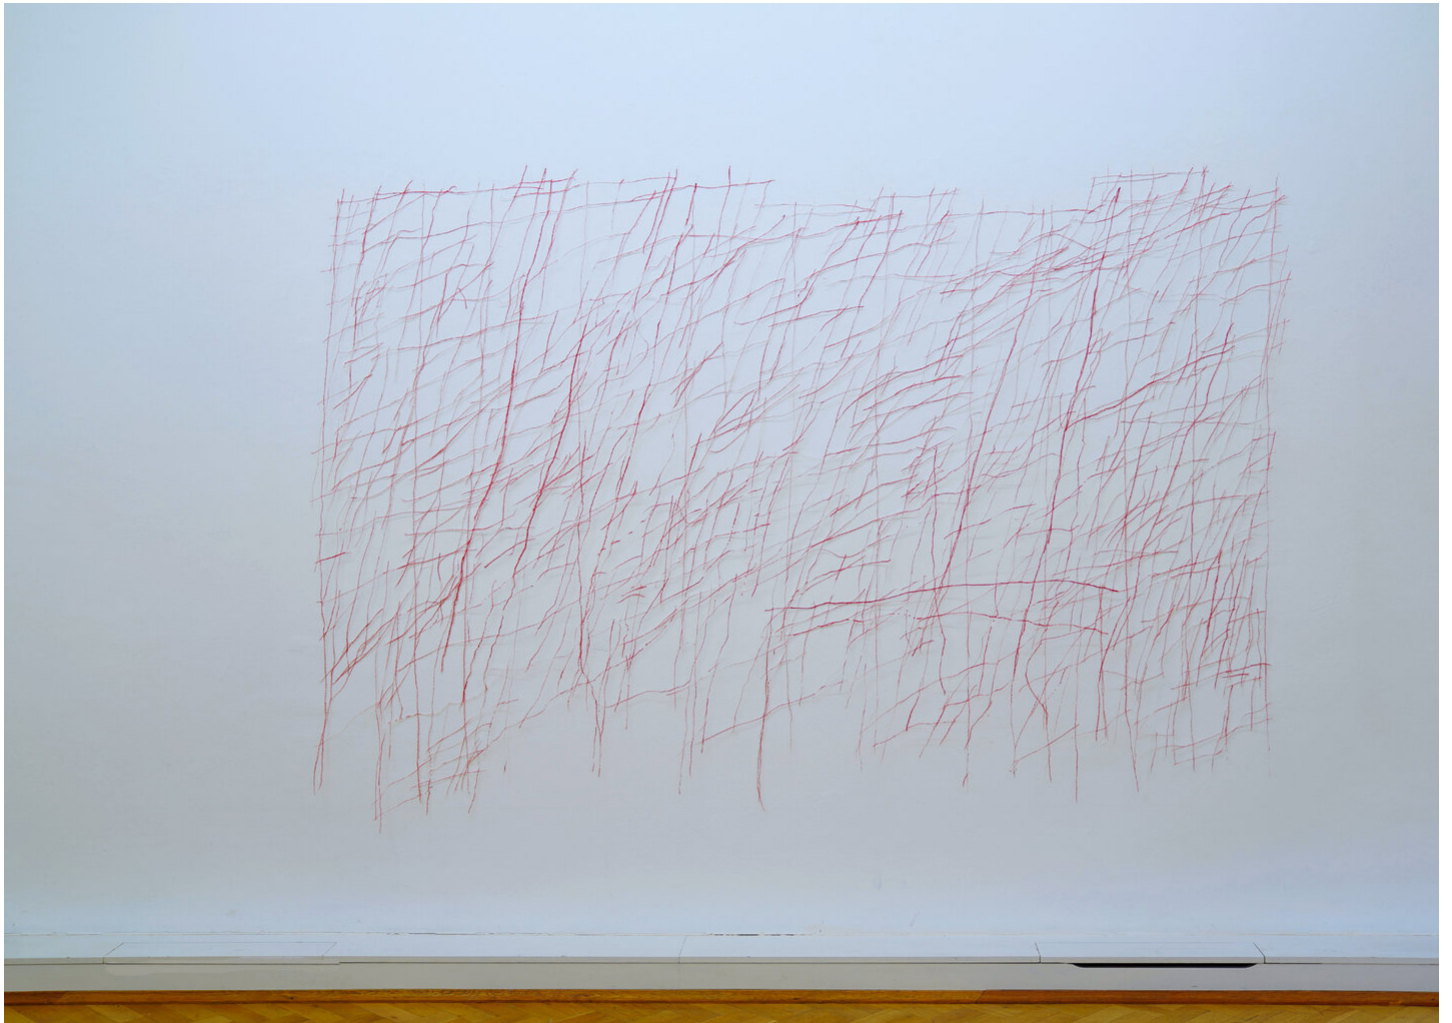

Katharina Hinsberg
Schraffen, 2021
Schraffen

Buntstift auf Papier, Scherenschnitt
180 x 275 cm
KH/P 21

Bernhard Knaus Fine Art

Niddastrasse 84
60329 Frankfurt am Main
Fon +49 (0) 69 244 507 68
knaus@berhardknaus.de
berhardknaus.com