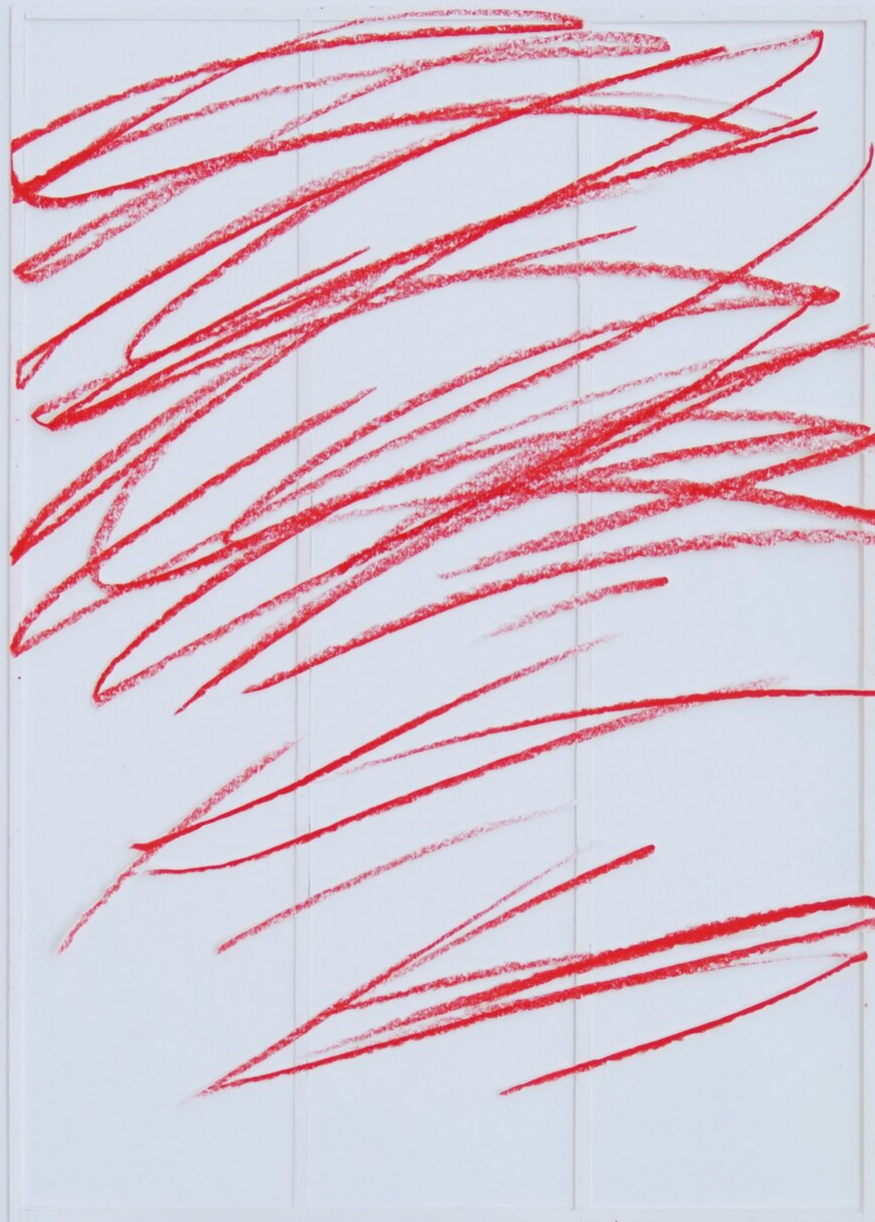

Katharina Hinsberg

Schraffen, 2021

Schraffen

Buntstift auf Papier, Scherenschnitt, gerahmt mit Museumsglas

29,7 x 21 cm

KH/P 17

Bernhard Knaus Fine Art

Niddastrasse 84
60329 Frankfurt am Main
Fon +49 (0) 69 244 507 68
knaus@bernhardknaus.de
bernhardknaus.com