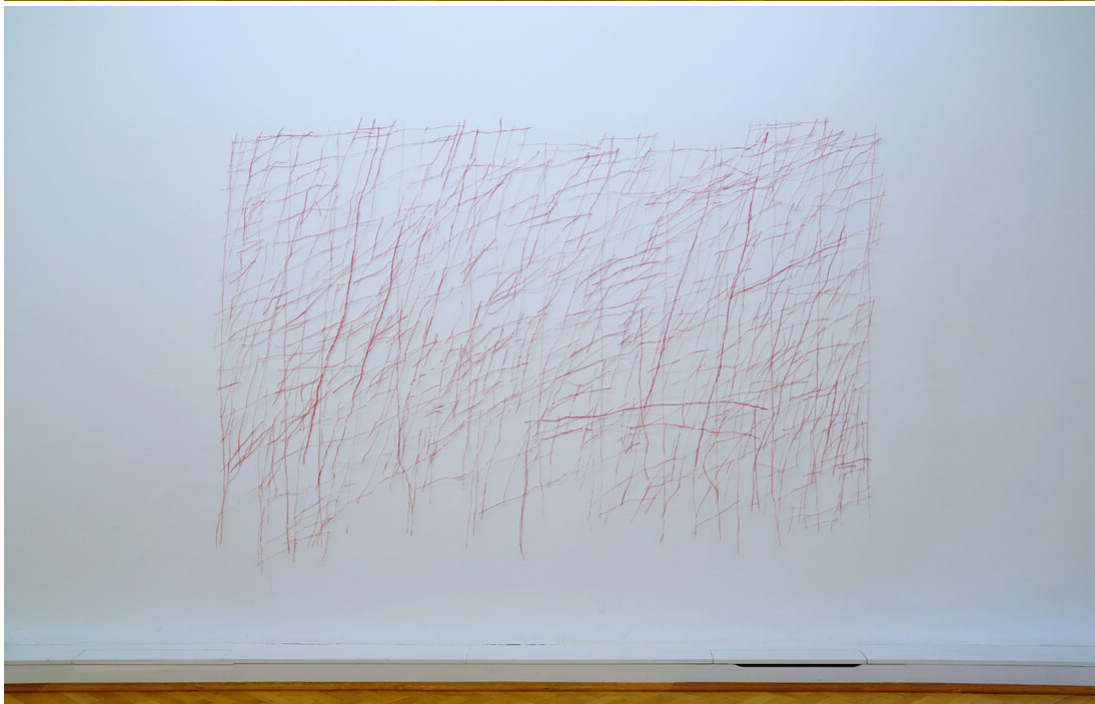

Katharina Hinsberg
Schraffen, 2021
Schraffen
Werknummer: KHI/P 21

Buntstift auf Papier, Scherenschnitt
180 x 275 cm

Bernhard Knaus Fine Art

Niddastrasse 84
60329 Frankfurt am Main
Fon +49 (0) 69 244 507 68
knaus@berhardknaus.de
berhardknaus.com