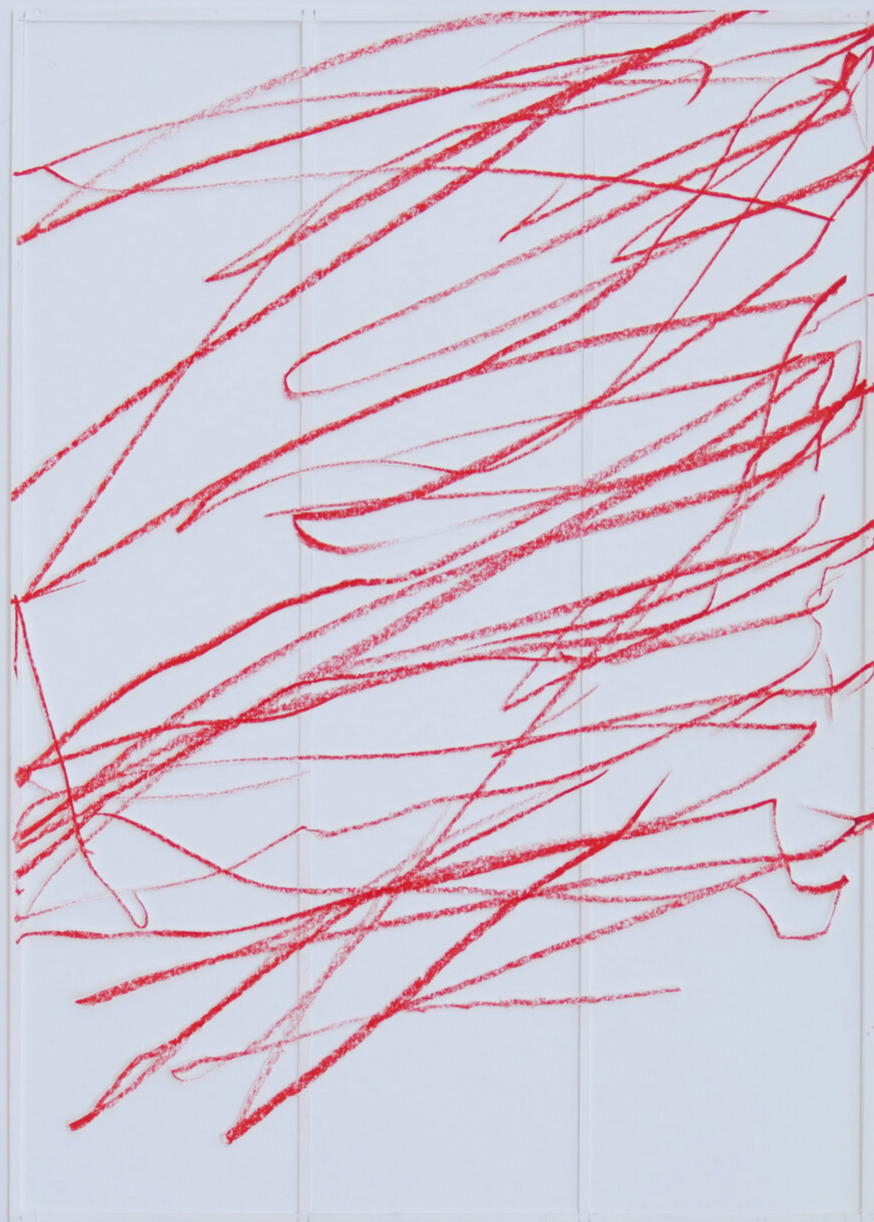

Katharina Hinsberg

Schraffen, 2021

Schraffen

Buntstift auf Papier, Scherenschnitt, gerahmt mit Museumsglas

29,7 x 21 cm

KH/P 20

Bernhard Knaus Fine Art

Niddastrasse 84
60329 Frankfurt am Main
Fon +49 (0) 69 244 507 68
knaus@bernhardknaus.de
bernhardknaus.com