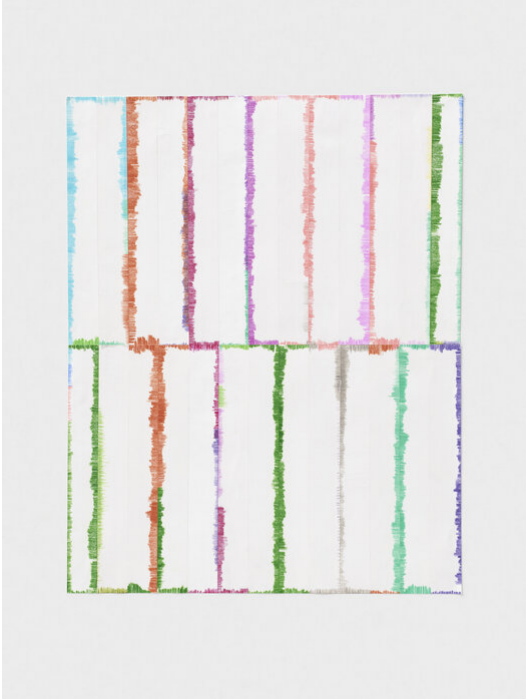

Katharina Hinsberg  
Farben (Säume), 2024  
Farben (Säume)  
Werknummer: KHI/P 43

Farbstift auf Papier, geschnitten und geklebt  
30.5 x 37 cm  
Unikat

---

**Bernhard Knaus Fine Art**

Niddastrasse 84  
60329 Frankfurt am Main  
Fon +49 (0) 69 244 507 68  
[knaus@bernhardknaus.de](mailto:knaus@bernhardknaus.de)  
[bernhardknaus.com](http://bernhardknaus.com)