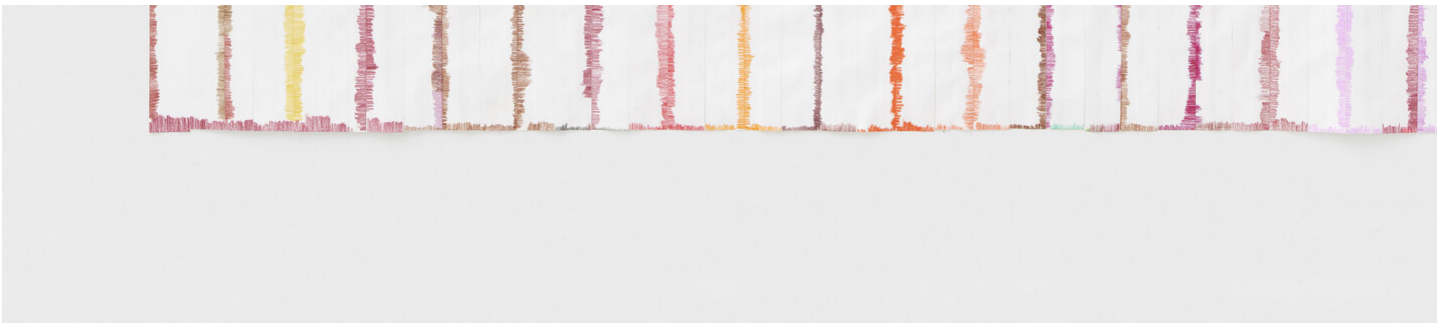

Katharina Hinsberg  
Farben (Säume), 2024  
Farben (Säume)  
Werknummer: KHI/P 40

Farbstift auf Papier, geschnitten und geklebt  
117.7 x 88.6 cm | 46 3/8 x 34 7/8 in

---

**Bernhard Knaus Fine Art**

Niddastrasse 84  
60329 Frankfurt am Main  
Fon +49 (0) 69 244 507 68  
[knaus@bernhardknaus.de](mailto:knaus@bernhardknaus.de)  
[bernhardknaus.com](http://bernhardknaus.com)