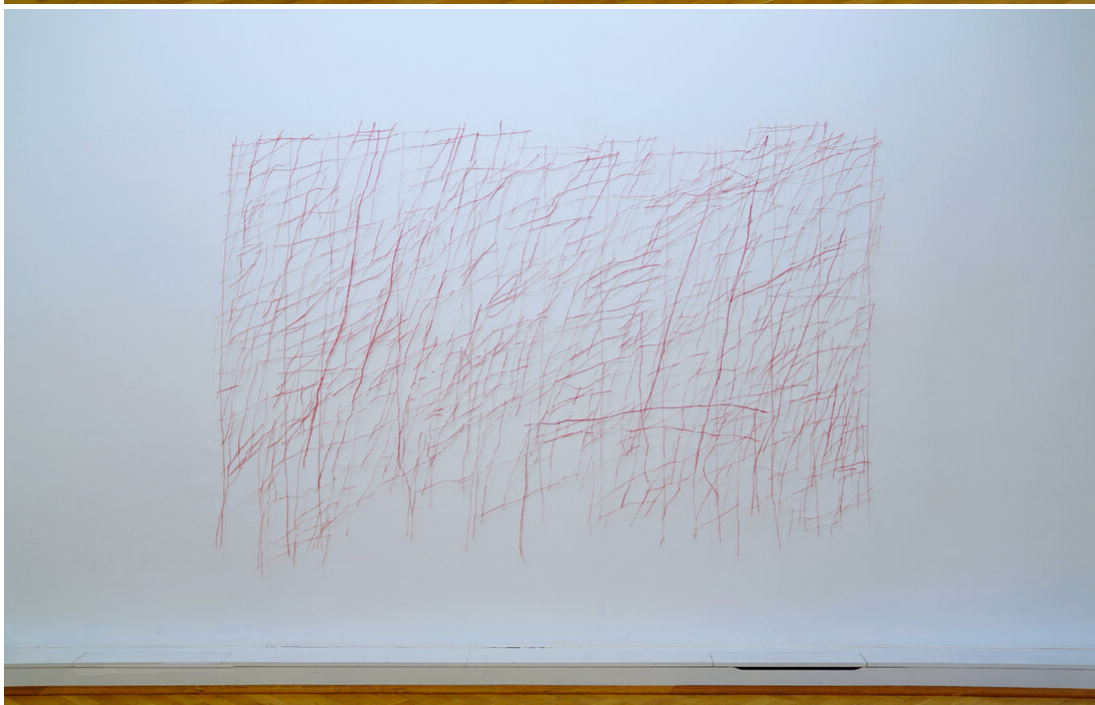

Katharina Hinsberg
Schraffen, 2021
Schraffen
Werknummer: KHI/P 21

Buntstift auf Papier, Scherenschnitt
180 x 275 cm

Bernhard Knaus Fine Art

Niddastrasse 84
60329 Frankfurt am Main
Fon +49 (0) 69 244 507 68
knaus@berhardknaus.de
berhardknaus.com