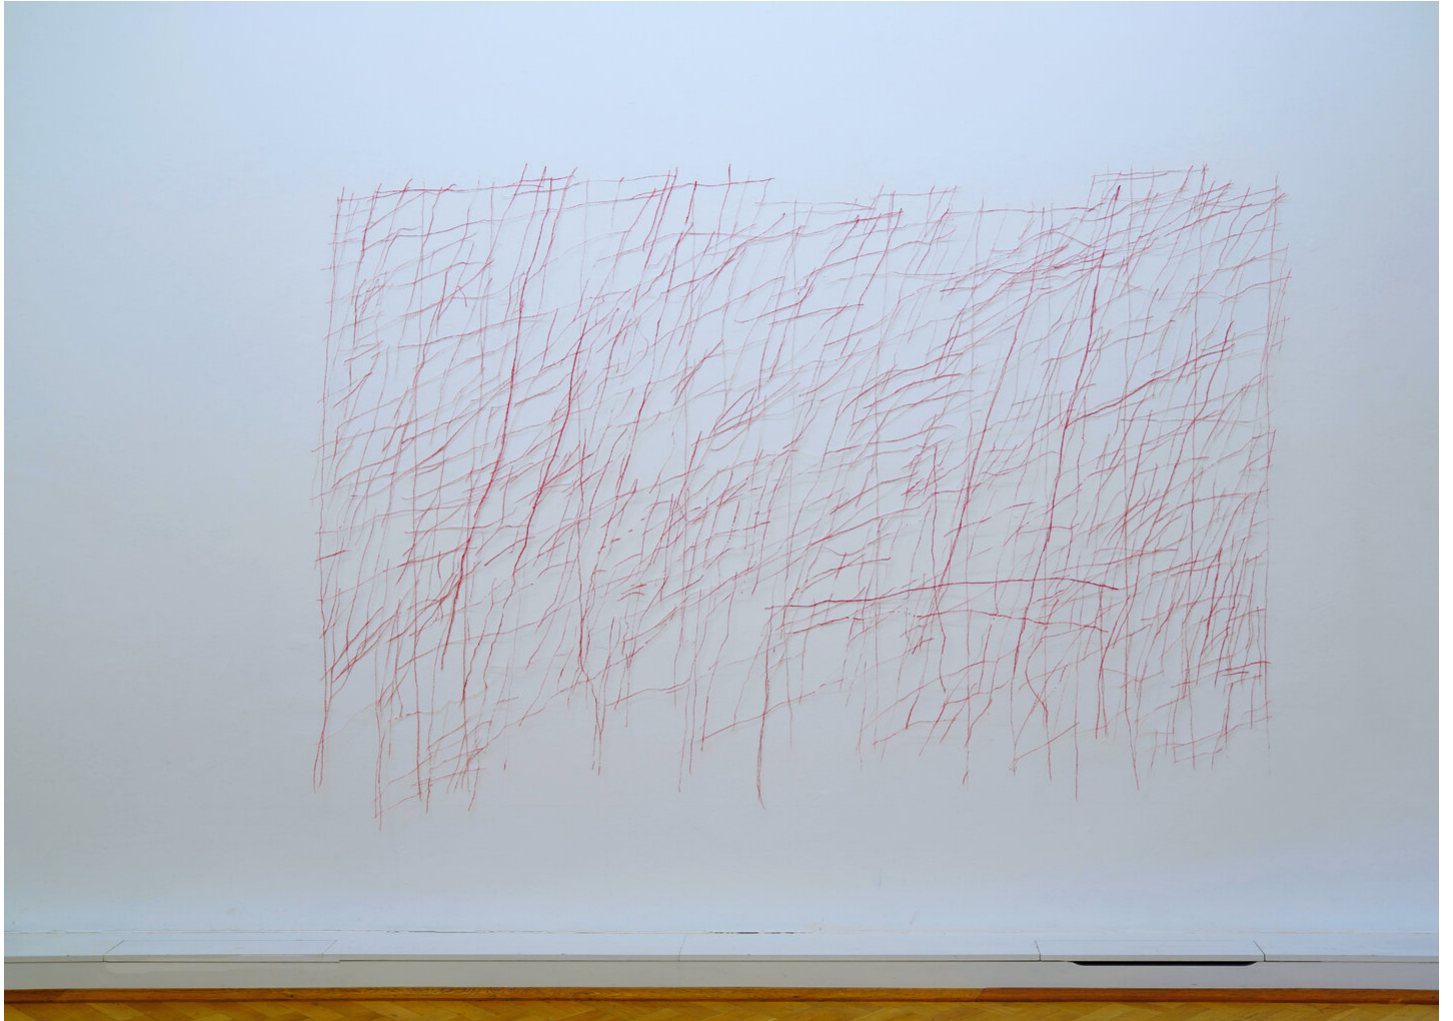

Katharina Hinsberg
Schraffen, 2021
Schraffen

Buntstift auf Papier, Scherenschnitt
180 x 275 cm
KH/P 21

Bernhard Knaus Fine Art

Niddastrasse 84
60329 Frankfurt am Main
Fon +49 (0) 69 244 507 68
knaus@berhardknaus.de
berhardknaus.com