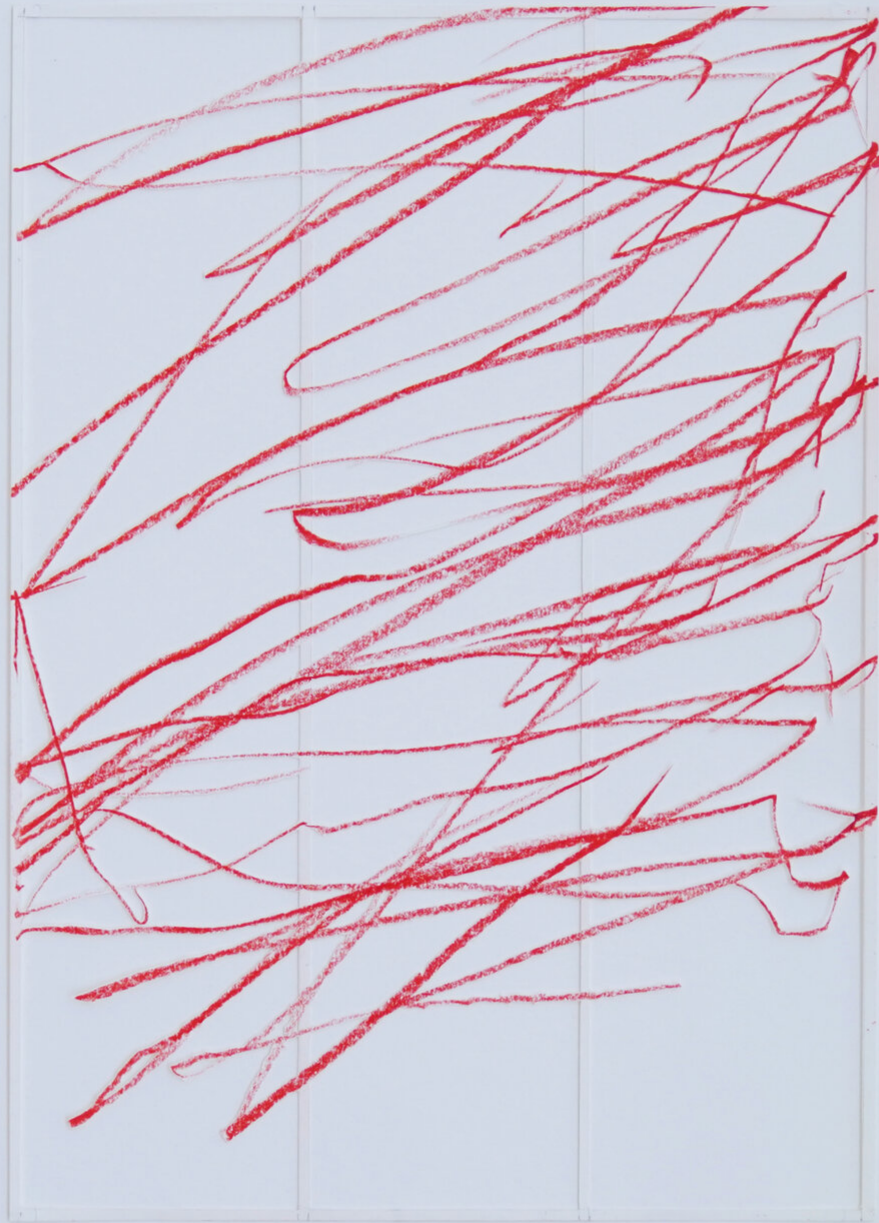

Katharina Hinsberg

Schraffen, 2021

Schraffen

Buntstift auf Papier, Scherenschnitt, gerahmt mit Museumsglas

29,7 x 21 cm

KH/P 20

Bernhard Knaus Fine Art

Niddastrasse 84
60329 Frankfurt am Main
Fon +49 (0) 69 244 507 68
knaus@bernhardknaus.de
bernhardknaus.com