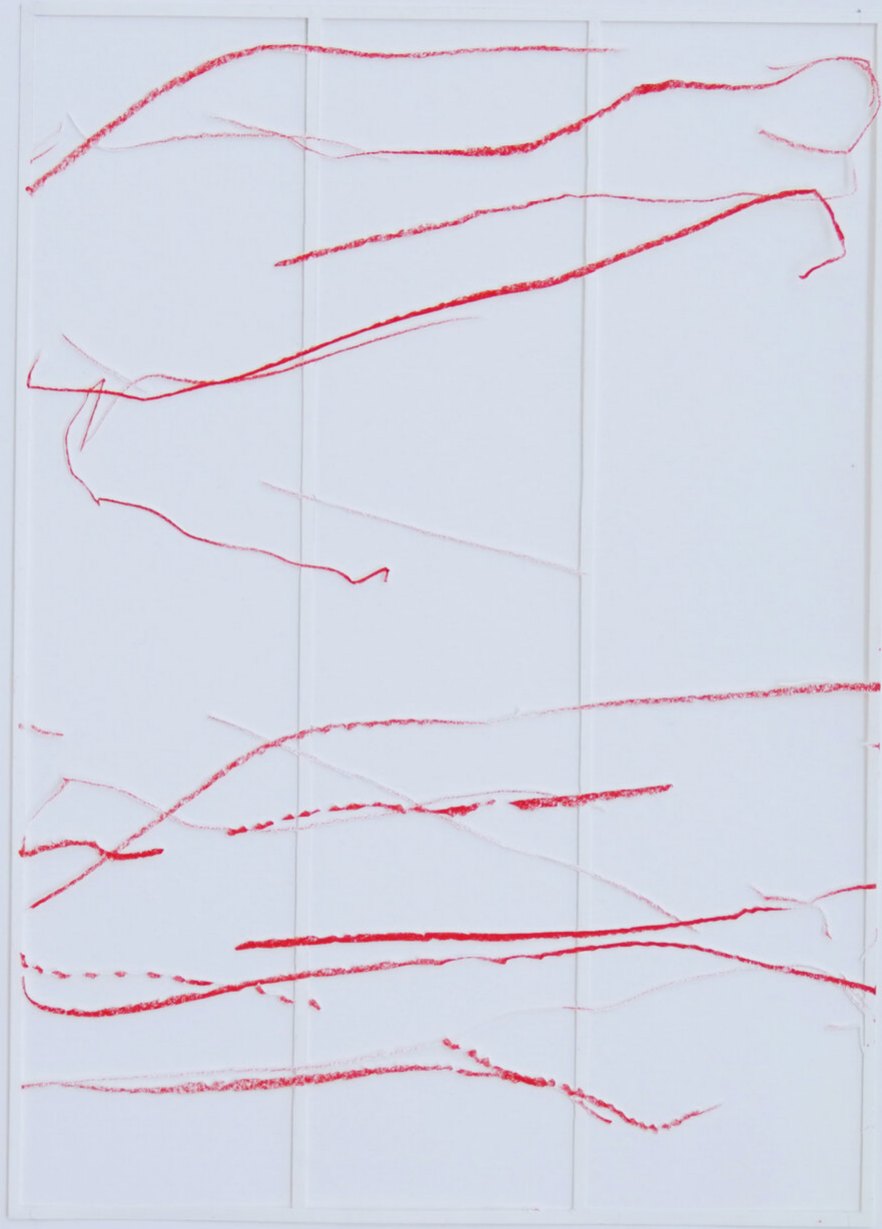

Katharina Hinsberg
Schraffen, 2021
Schraffen
Werknummer: KHI/P 18

Buntstift auf Papier, Scherenschnitt, gerahmt mit Museumsglas
29,7 x 21 cm

Bernhard Knaus Fine Art

Niddastrasse 84
60329 Frankfurt am Main
Fon +49 (0) 69 244 507 68
knaus@bernhardknaus.de
bernhardknaus.com