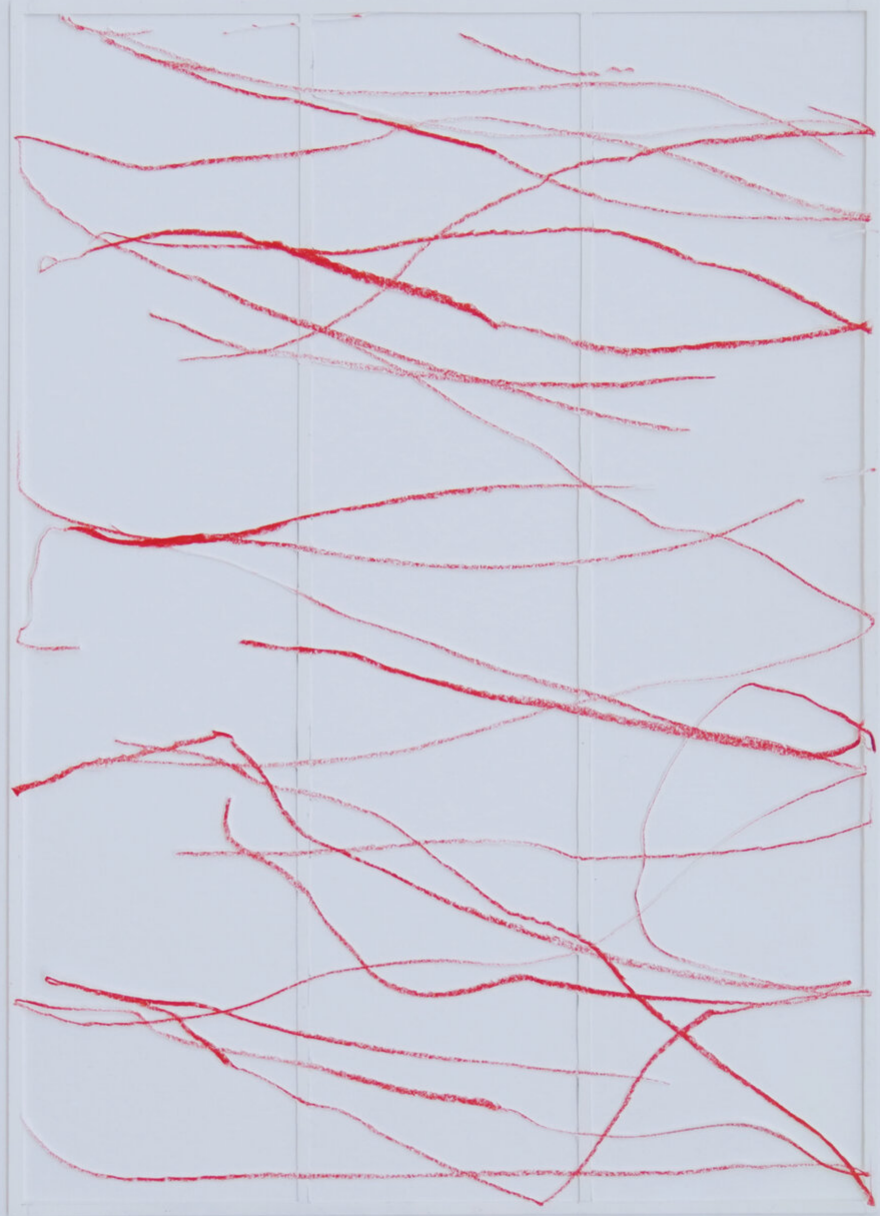

Katharina Hinsberg

Schraffen, 2021

Schraffen

Buntstift auf Papier, Scherenschnitt, gerahmt mit Museumsglas

29,7 x 21 cm

KH/P 15

Bernhard Knaus Fine Art

Niddastrasse 84
60329 Frankfurt am Main
Fon +49 (0) 69 244 507 68
knaus@bernhardknaus.de
bernhardknaus.com