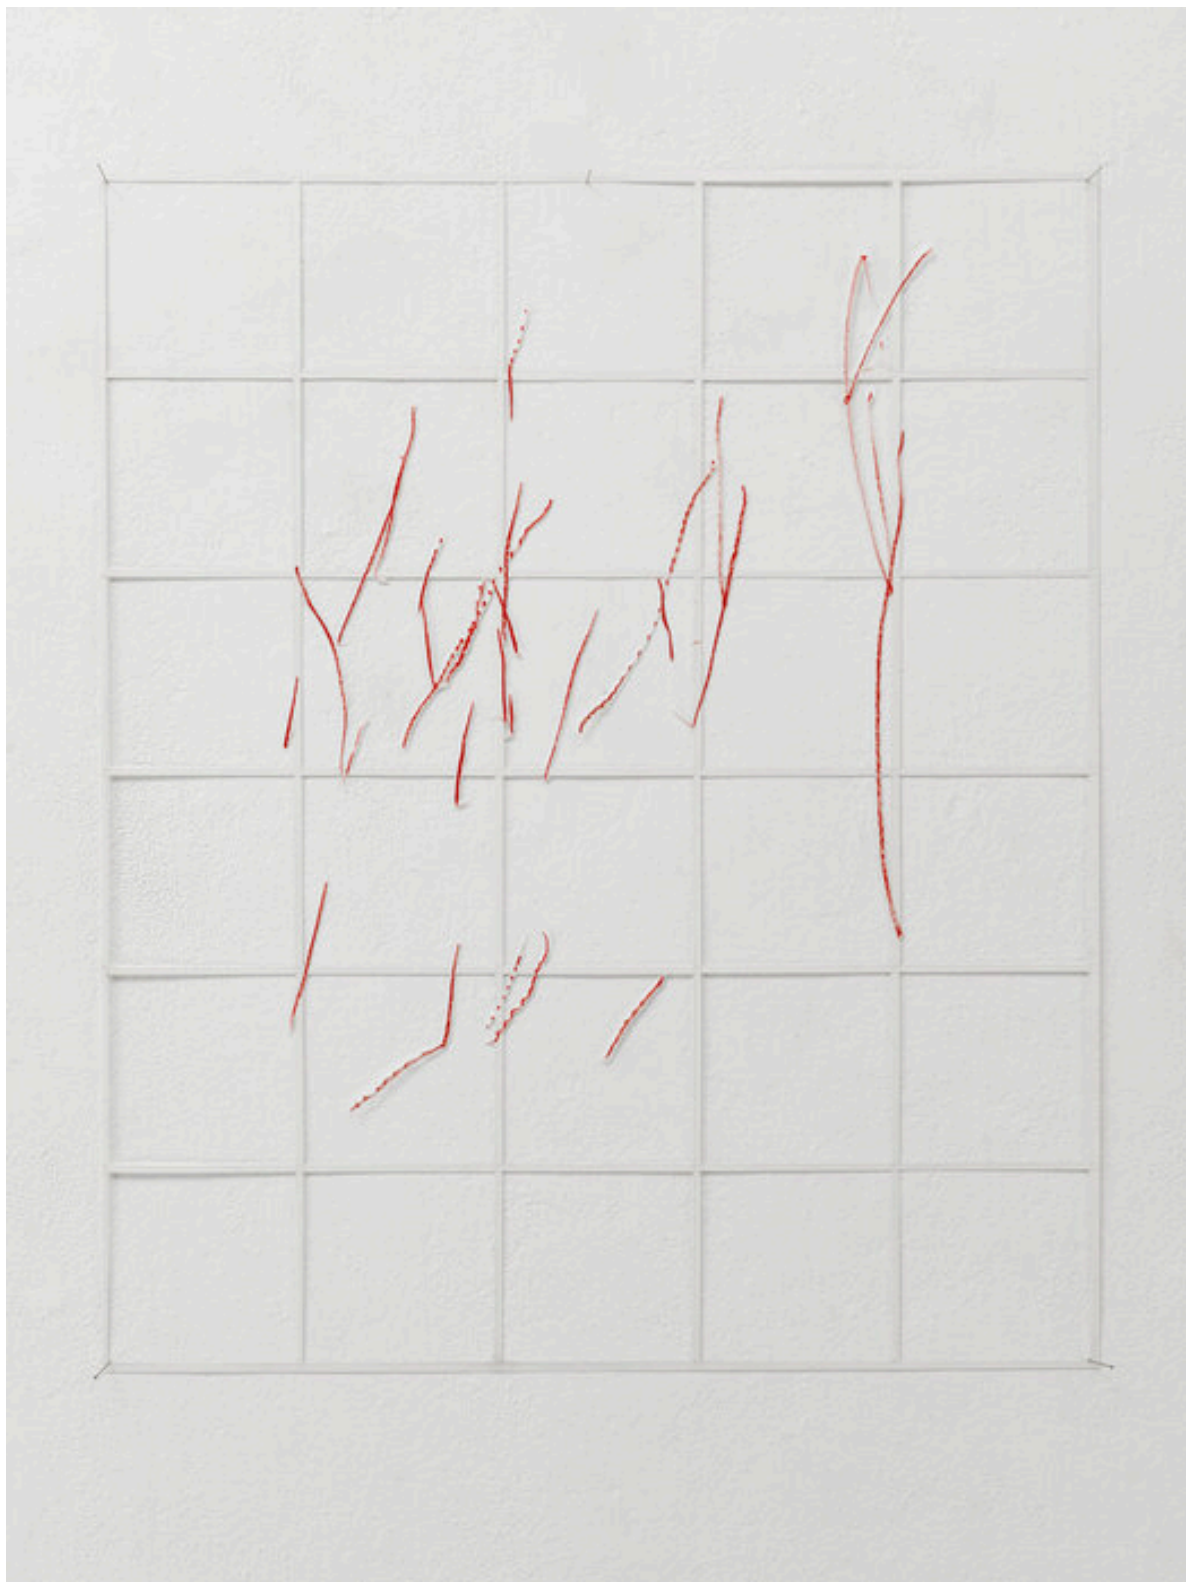

Katharina Hinsberg

Gitter/Linien, 2010
Gitter / Linien
Werknummer: KHI/P 80

Buntstift auf Papier, Scherenschnitt
59,4 x 49,5 cm
gerahmt

Bernhard Knaus Fine Art

Niddastrasse 84
60329 Frankfurt am Main
Fon +49(0)69 244 50768
knaus@bernhardknaus.de
bernhardknaus.com