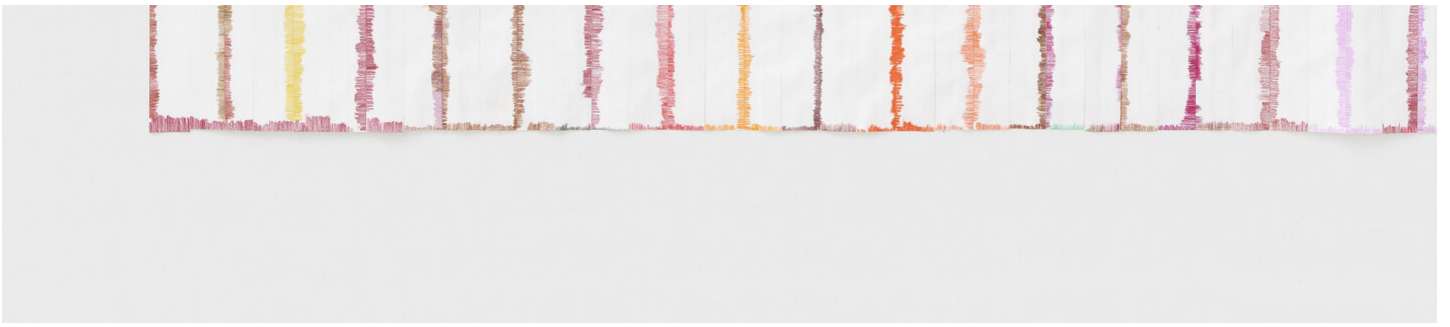

Katharina Hinsberg
Farben (Säume), 2024
Farben (Säume)
Werknummer: KHI/P 40

Farbstift auf Papier, geschnitten und geklebt
117.7 x 88.6 cm

Bernhard Knaus Fine Art

Niddastrasse 84
60329 Frankfurt am Main
Fon +49 (0) 69 244 507 68
knaus@bernhardknaus.de
bernhardknaus.com